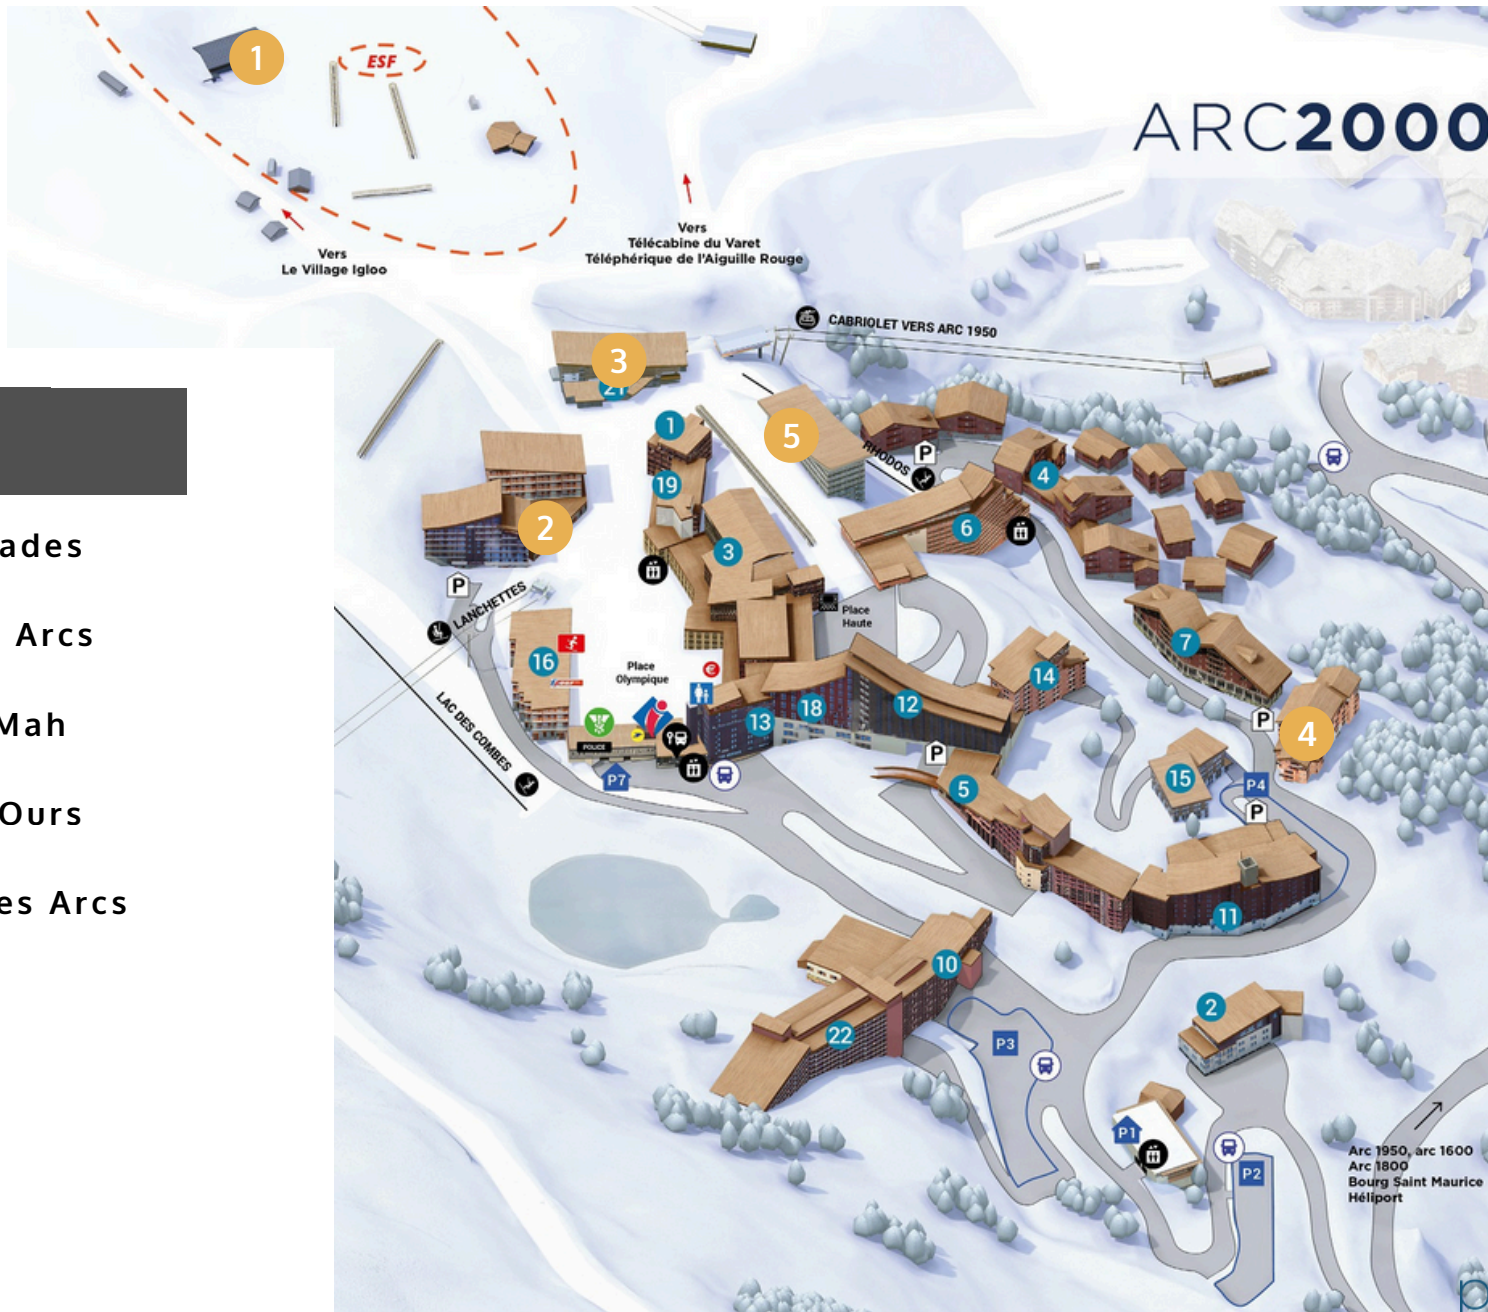

# ARC 2000 RESORT MAP

## KEY

- 1 Chalet Cascades
- 2 La Cime des Arcs
- 3 Hotel Taj-I Mah
- 4 Chalet de l'Ours
- 5 La Source des Arcs