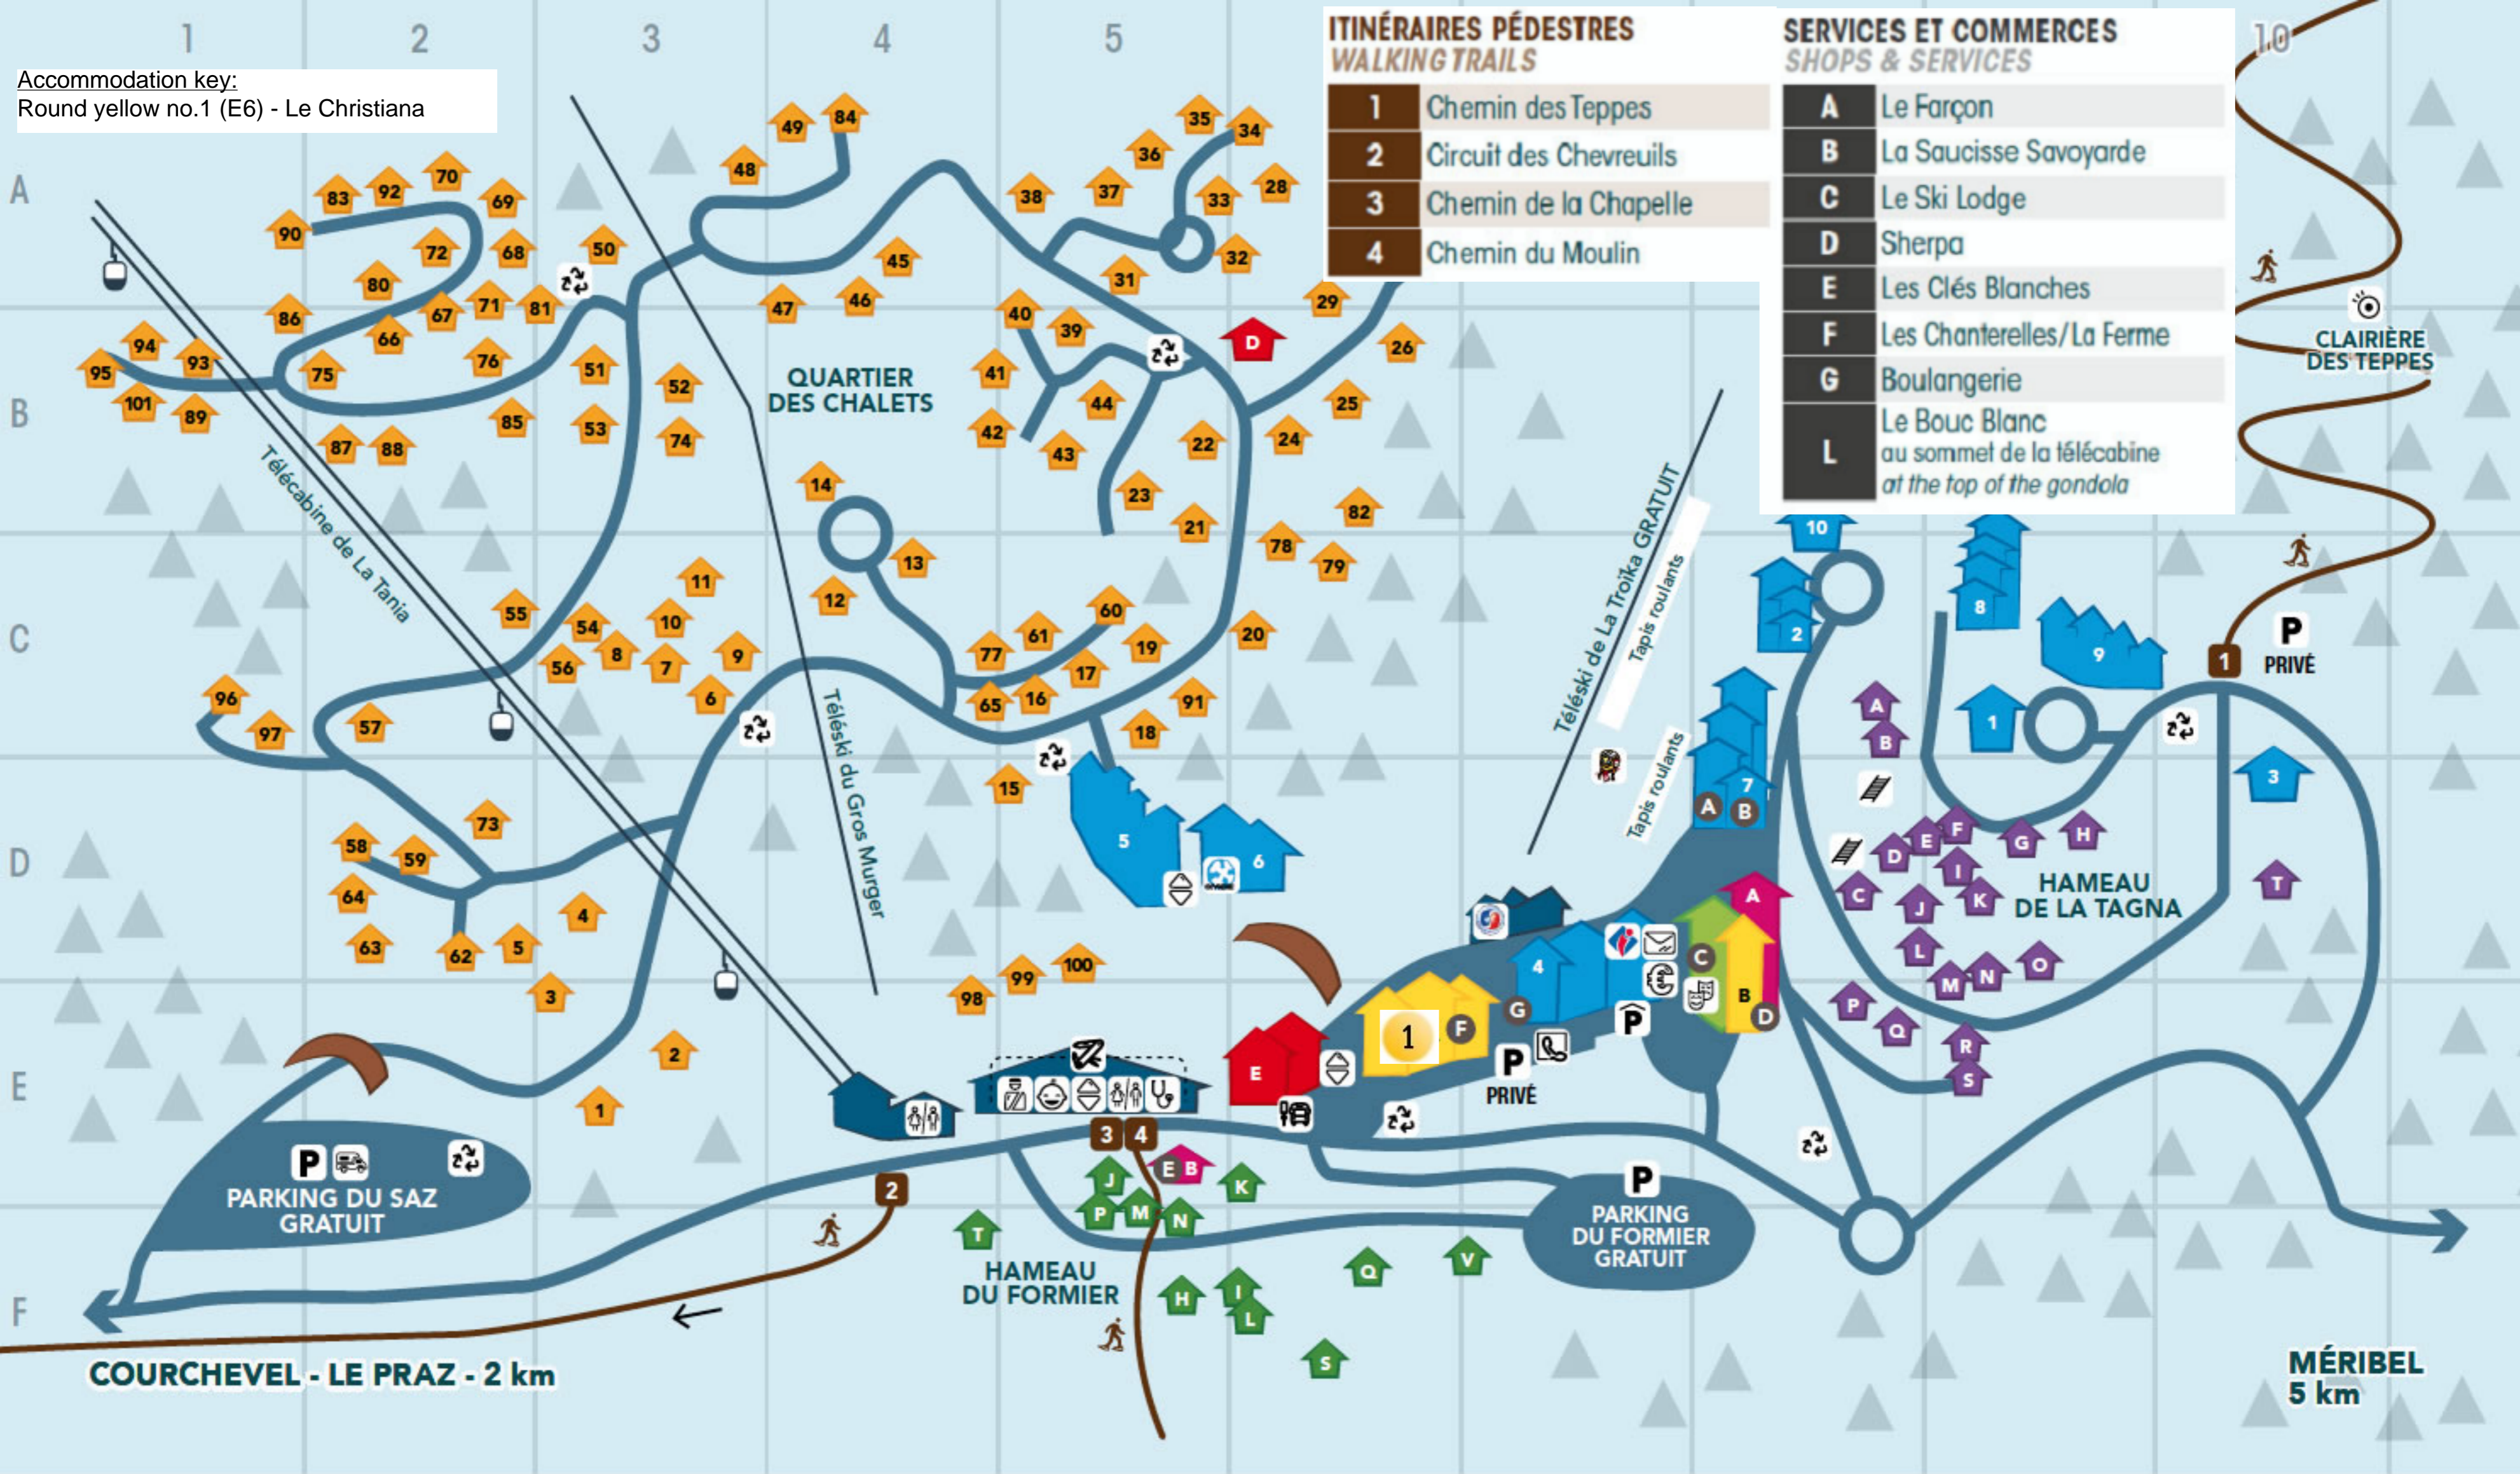

Accommodation key:
Round yellow no.1 (E6) - Le Christiana

ITINÉRAIRES PÉDESTRES
WALKING TRAILS

- 1 Chemin des Teppes
- 2 Circuit des Chevreuils
- 3 Chemin de la Chapelle
- 4 Chemin du Moulin

SERVICES ET COMMERCES
SHOPS & SERVICES

- A Le Farçon
- B La Saucisse Savoyarde
- C Le Ski Lodge
- D Sherpa
- E Les Clés Blanches
- F Les Chanterelles/La Ferme
- G Boulangerie
- L Le Bouc Blanc au sommet de la télécabine at the top of the gondola

Office de Tourisme Tourist Office	Parking souterrain Underground parking	Toilettes publiques Public toilets	Point tri Selective sorting containers	Police Municipale Local police	Garderie / Nursery	École du Ski Français / French Ski School
Point Poste Post point	Cabine téléphonique Phone box	Arrêt de bus Bus stop	Bâtiment multiservices La Grandzeta Multiservices building	Distributeur automatique Cash machine	Point de vue / Belvédère Panoramic viewpoint	École de Ski Oxygene Ski School Oxygene
Salle de spectacles Performance Hall	Aire de camping-car Camper Van area	Ascenseur / Lift	Cabinet médical Medical centre	Jardin des Neiges		