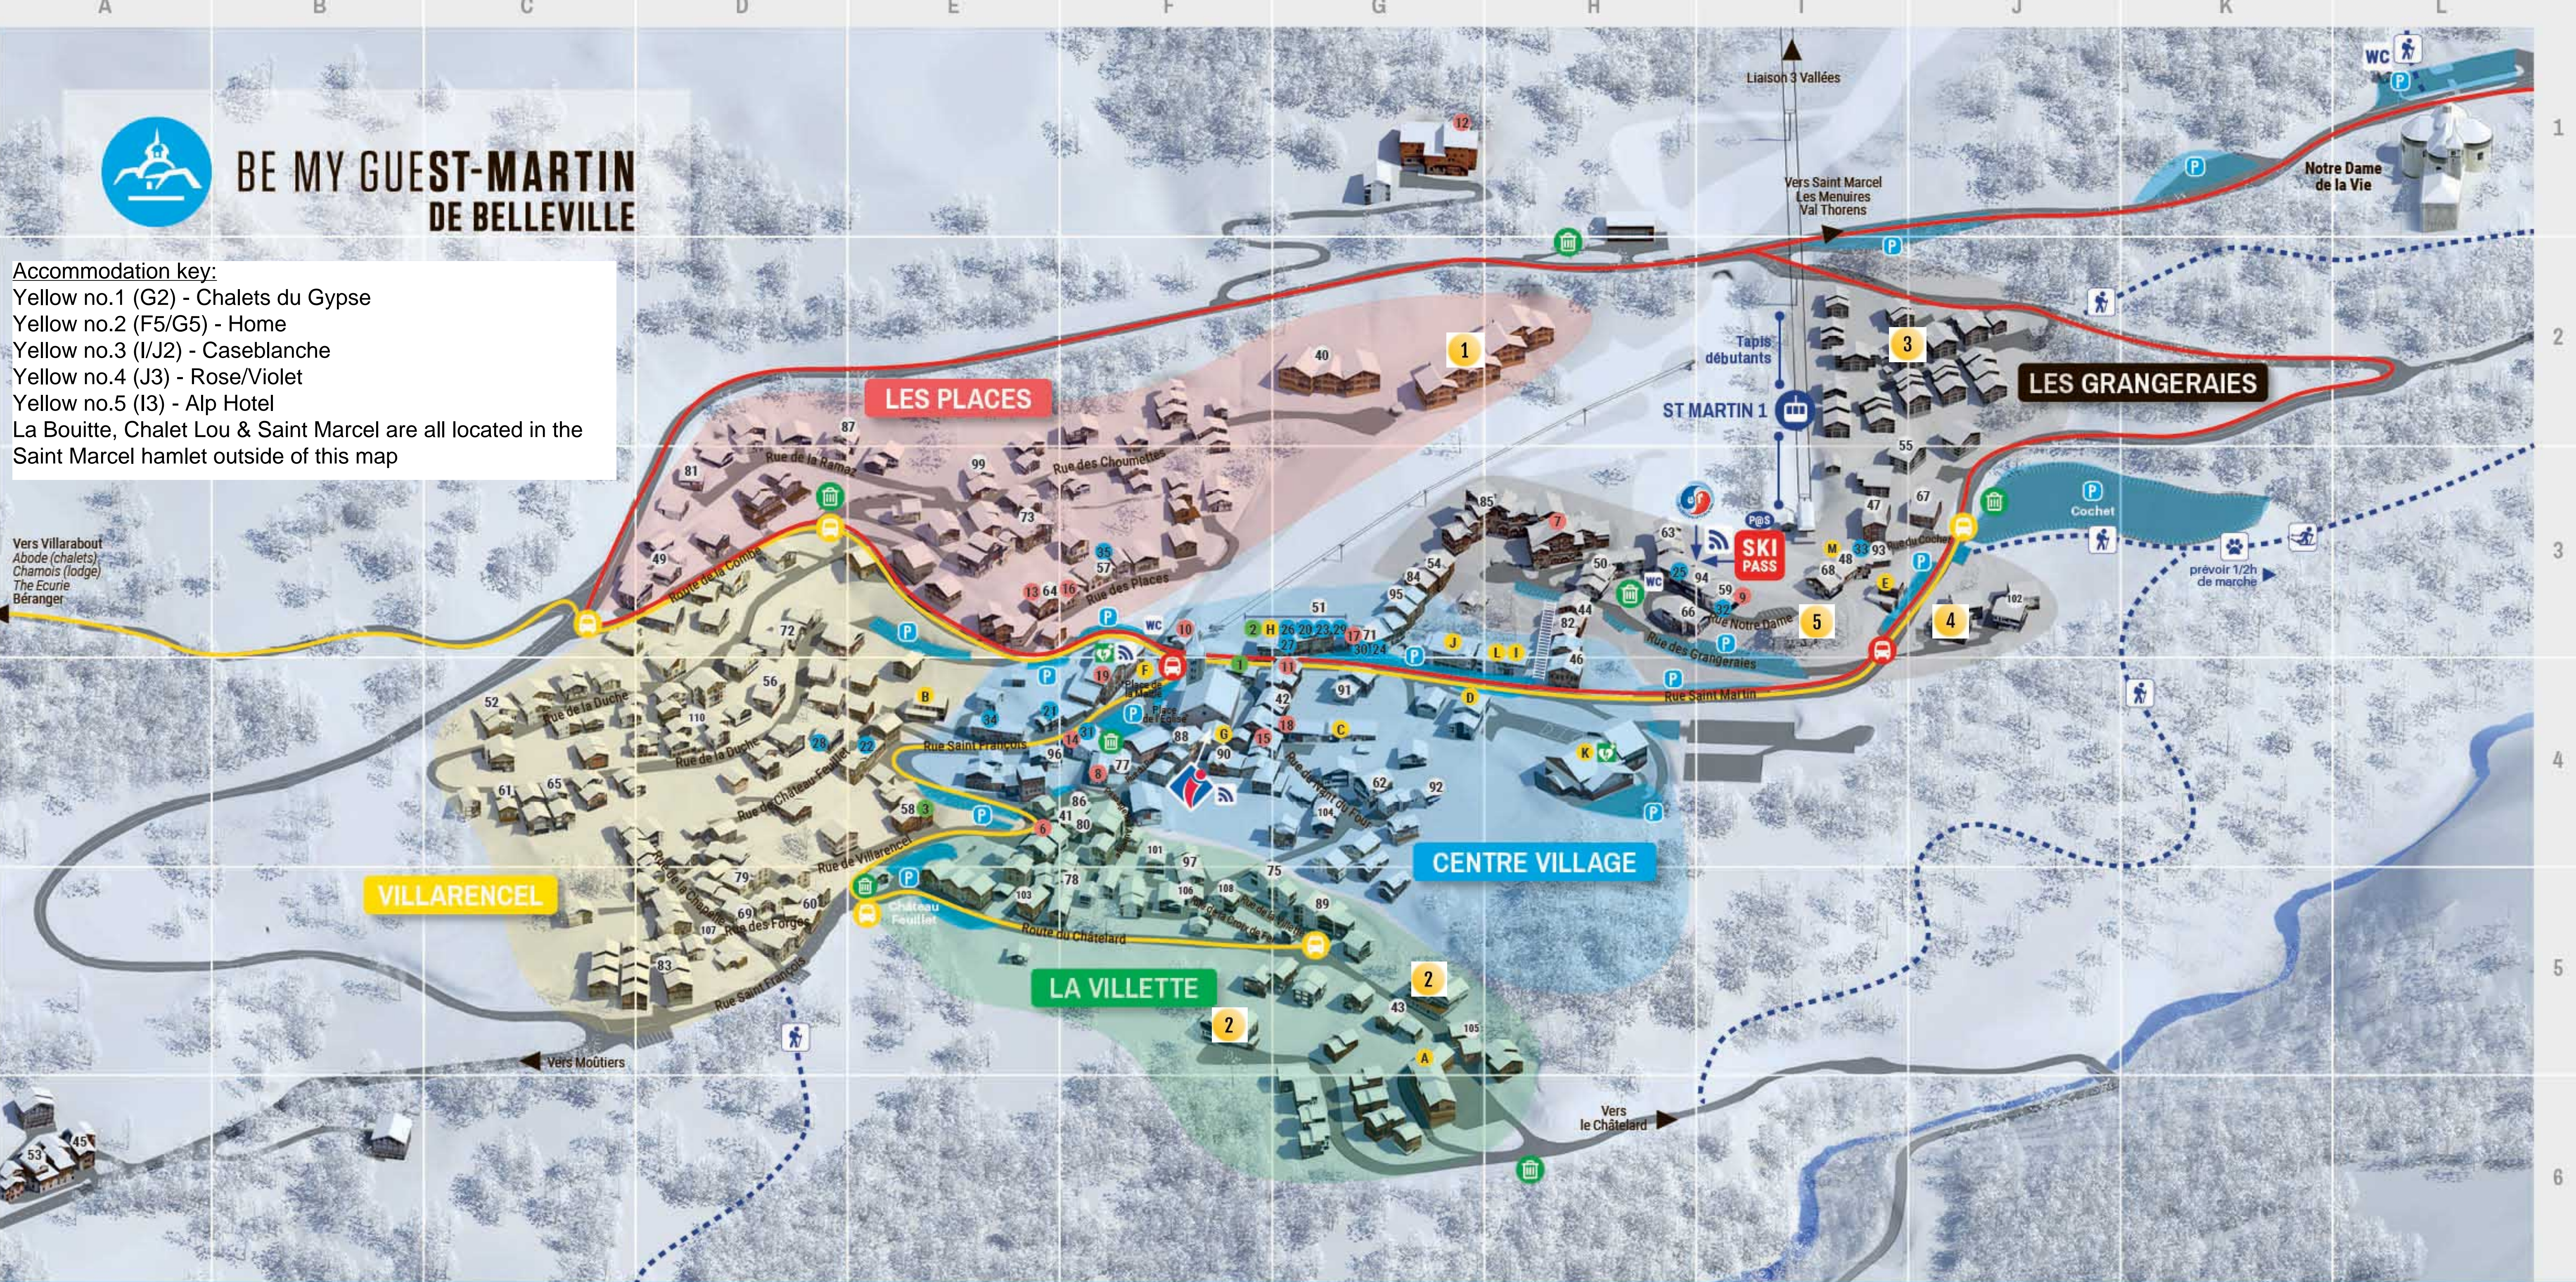

Vers Villarabout
Abode (chalets)
Chamois (lodge)
The Ecurie
Béranger

- Office de Tourisme
- Parkings
- Arrêt de bus / navette
- F3-H3 Toilettes publiques
- Défibrillateur
- Tri sélectif
- Rechargement forfait P@S
- Wifi gratuit
- Caisses remontées mécaniques
- École de ski
- Départ ski de fond
- Départ balades
- Balade en traineau à chiens

Circuit navettes gratuites Villarabout <-> St Martin

Circuit bus

Agences de location / vente

- 1 F4 Agence des Alpes a.n.
- 2 F3 Agence des Belleville 3 Vallées Immobilier
- 3 E4 Promo Jay

Hôtels

- 5 I3 Alp'Hôtel
- 6 E4 Edelweiss (l')
- 7 H3 Saint Martin
- S' Marcel Bouitte (la)
- 15 F4 Lachenal (le)

Bars / Restaurants

- 5 I3 Alp (l')
- 8 F4 Billig (le)
- 9 I3 Dahlia (le)
- 6 E4 Edelweiss (l')
- 11 F3 Éterlou (l')
- 12 G1 Ferme de la Choumette (la)
- 7 H3 Grenier (le)
- 13 E3 Jardin de Joséphine (le)
- 14 F4 Joker (le)
- 15 F4 Lachenal (le)
- 16 F3 Montagnard (le)
- 17 G3 O p'tit snack
- 18 G4 P Bar (le)
- 19 F4 Voûte (la)
- S' Marcel Bouitte*** (la)
- Le Châtelard Ferme-auberge Chantacoucou

Commerces

- 15 F3 3 Vallées Skiloc
- 20 G3 Au coin des producteurs
- 22 E4 Boucherie Christophe
- 23 G3 Côté Montagne
- 24 G3 Go Sport Montagne
- 33 I3 Intersport
- 25 H3 Jean Sports / Sport 2000
- 21 E4 Laurent Traiteur
- 26 G3 Pâtisserie La Rissole
- 27 G3 Pressing Au Lavoir
- 28 D4 Salon d'Hiver Coiffure
- 29 G3 Skiset
- 30 G3 Sport 1500 Skimium
- 31 F4 Supérette 8 à huit
- 32 I3 Supérette Proxi
- 34 E4 Tabac / Presse
- S' Marcel Garage des Belleville
- Le Bettalix Go Sport Montagne