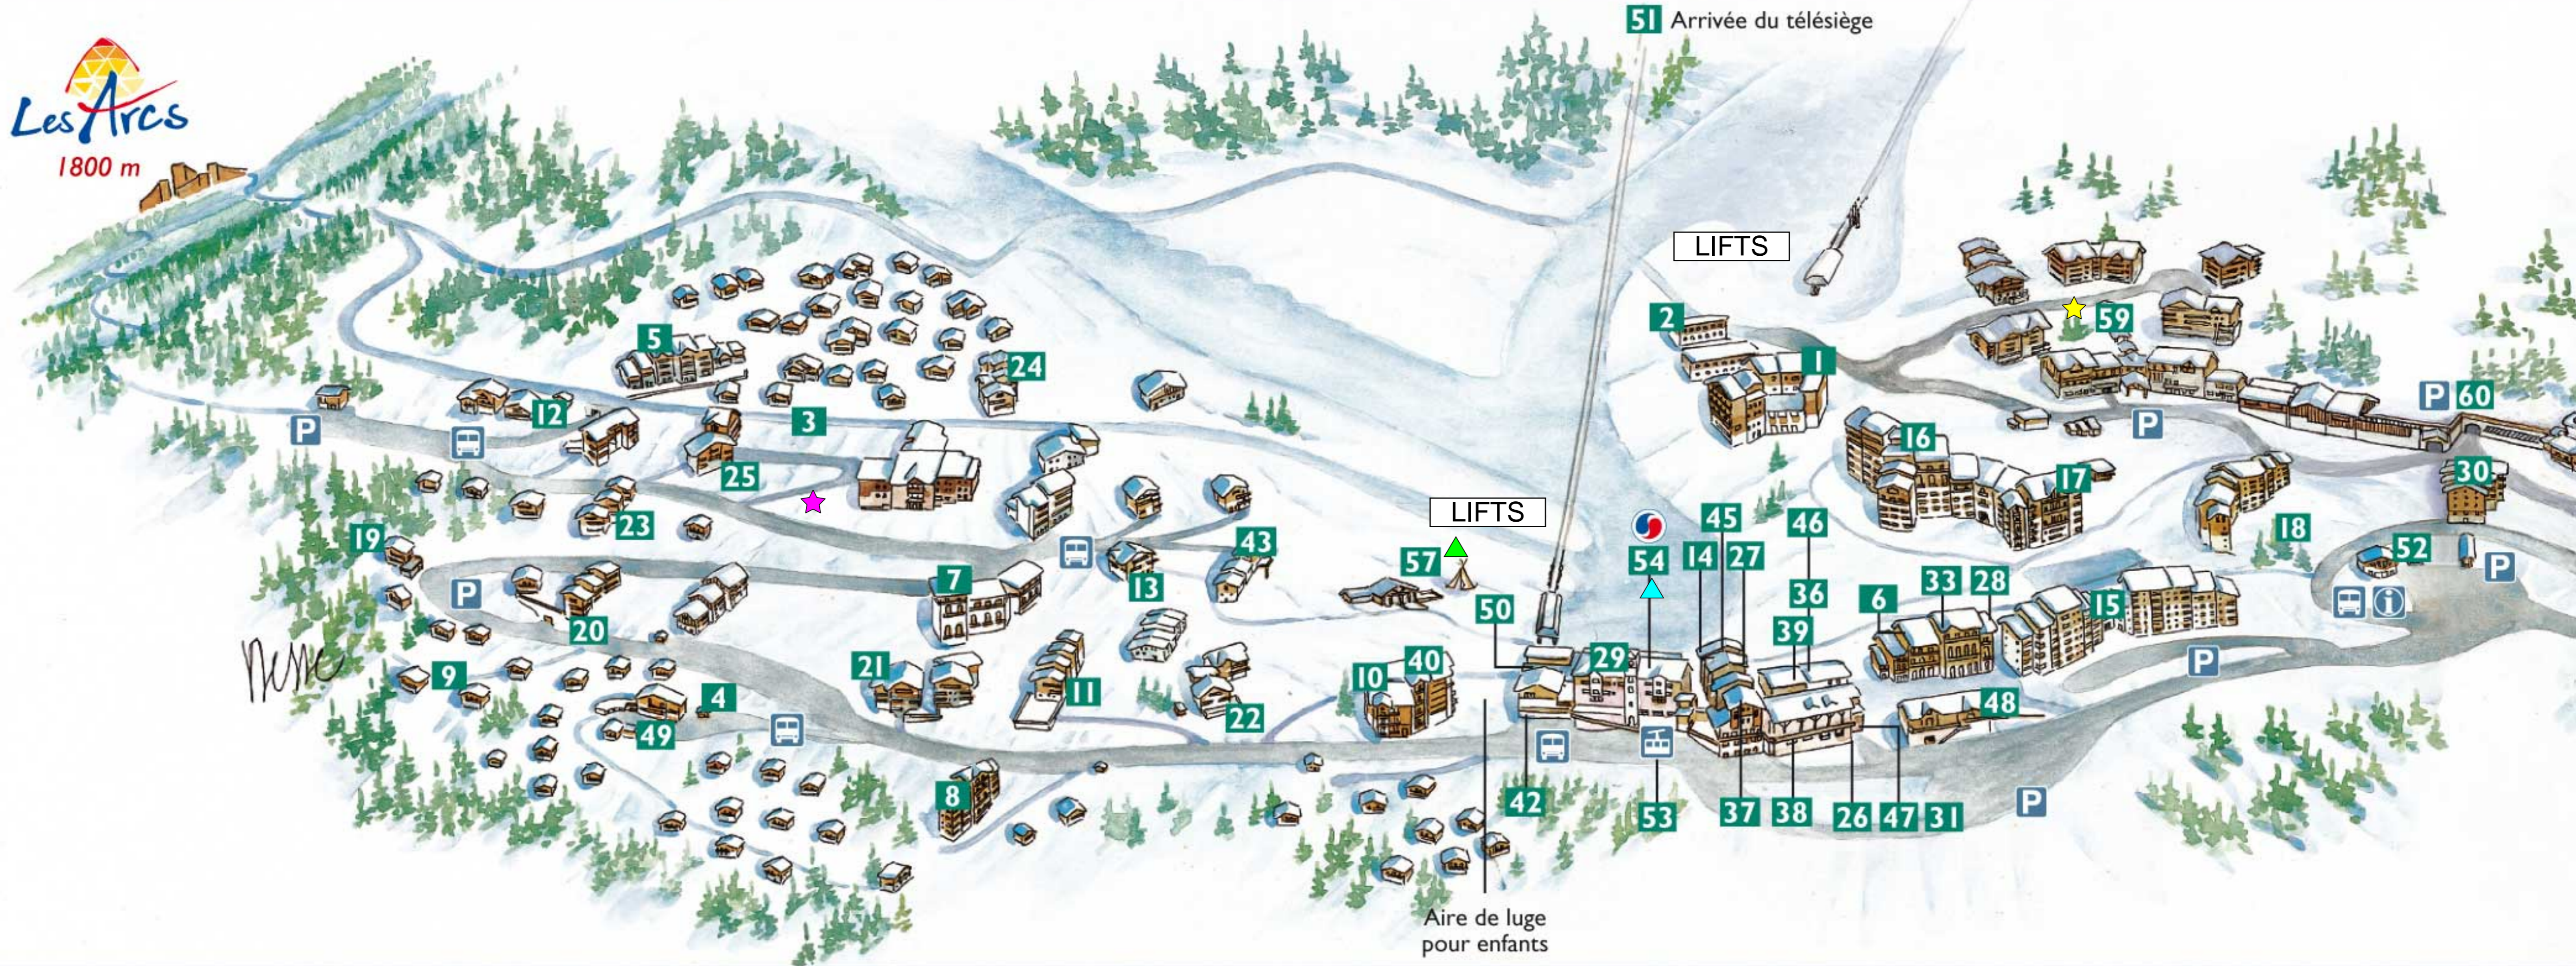

Mme

COMMERCES / SHOPS

- 26 Au Chalet Savoyard
- 26 Supérette / mini-market Sherpa - Tél. 33 (0)4 79 07 96 01
- 27 Opaline - Tél. 33 (0)4 79 06 48 47
- 28 Le Cellier - Tél. 33 (0)4 79 07 99 16
- 28 Skimanque boutique - Tél. 33 (0)4 79 07 97 14
- 29 Tabac, presse, loto Les Trolles / Tobacconist, newsagent
- 39 Funksi Sportswear - Tél. 33 (0)4 79 07 54 36
- 42 La Fournée Authentique - Tél. 33 (0)4 79 07 43 39

ÉQUIPEMENT DE SPORT / SPORTS EQUIPEMENT

- 29 Paradisport 2000 - Tél. 33 (0)4 79 07 36 80
- 29 Ski Republic - Tél. 33 (0)4 79 24 05 92
- 36 Vallandry Sport - Tél./ Fax 33 (0)4 79 07 94 33
- 38 Intersport - Tél. 33 (0)4 79 07 95 90
- 39 Skiset Funksi - Tél. 33 (0)4 79 04 35 60 & 33 (0)4 79 07 94 36
- 40 Alpiski Arc en Ciel - Tél. 33 (0)4 79 04 20 69
- 59 Skiset Orée des Cimes Pro Shop - Tél. 33 (0)4 79 00 37 82

AGENCES / ESTATE AGENTS

- 29 Soccoigest Immobilier - Tél. 33 (0)4 79 07 89 12
- 33 Immovac - Tél. 33 (0)4 79 07 90 16
- 33 Vanoise Immobilier - Tél. 33 (0)4 79 07 95 00
- 37 CIS Immobilier - Tél. 33 (0)4 79 07 82 80
- 56 MGM Constructeur - Tél. 33 (0)4 79 07 74 15

BARS - RESTAURANTS

- 1 L'Emeraude - Tél. 33 (0)4 79 07 94 46
- 2 Le Mont-Blanc - Tél. 33 (0)4 79 07 92 34
- 42 Jimmy's Bar
- 43 La Bergerie de Raphaël - Tél. 33 (0)4 79 07 94 95
- 45 Le Rilax - Tél. 33 (0)4 79 04 21 65
- 36 La Calèche - Tél. 33 (0)4 79 04 20 75
- 47 Le Refuge - Tél. 33 (0)4 79 07 96 59
- 48 L'Ourson - Tél. 33 (0)4 79 07 96 78
- 49 Le Dahu
- 50 Brasserie Maxima
- 51 La Poudreuse - Tél. 33 (0)4 79 07 90 25 (Restaurant d'altitude / Mountain restaurant)
- Blanche Murée - Tél. 33 (0)6 09 40 56 53 (Restaurant d'altitude / Mountain restaurant)

SERVICES

- 33 Darentasia - Tél. 33 (0)4 79 06 09 71
- 52 Le Chalet Office de Tourisme / Tourist Office - Tél. 33 (0)4 79 07 94 28
- 52 Centrale de réservation / Booking reservation centre - Tél. 33 (0)4 79 07 89 86
- 53 AFU - Tél. 33 (0)4 79 07 89 79
- 53 Cinema l'Eterlou - Tél. 33 (0)4 79 07 96 69
- 53 Distributeur automatique / Cash point
- 53 Salle polyvalente / Village hall
- 54 Bureau des Guides et Accompagnateurs - Tél. 33 (0)6 10 09 49 00
- 54 ESF - Tél. 33 (0)4 79 07 95 84
- 54 Point de vente remontées mécaniques / Lift ticket sales - Tél. 33 (0)4 79 07 95 95
- 57 Garderie / Nursery Tom Pouce - Tél. 33 (0)4 79 07 97 72
- Tarentaise Savoie Nettoyage - Tél. 33 (0)4 79 07 82 89
- 60 Parking couvert du Golf / Covered car park of the Golf