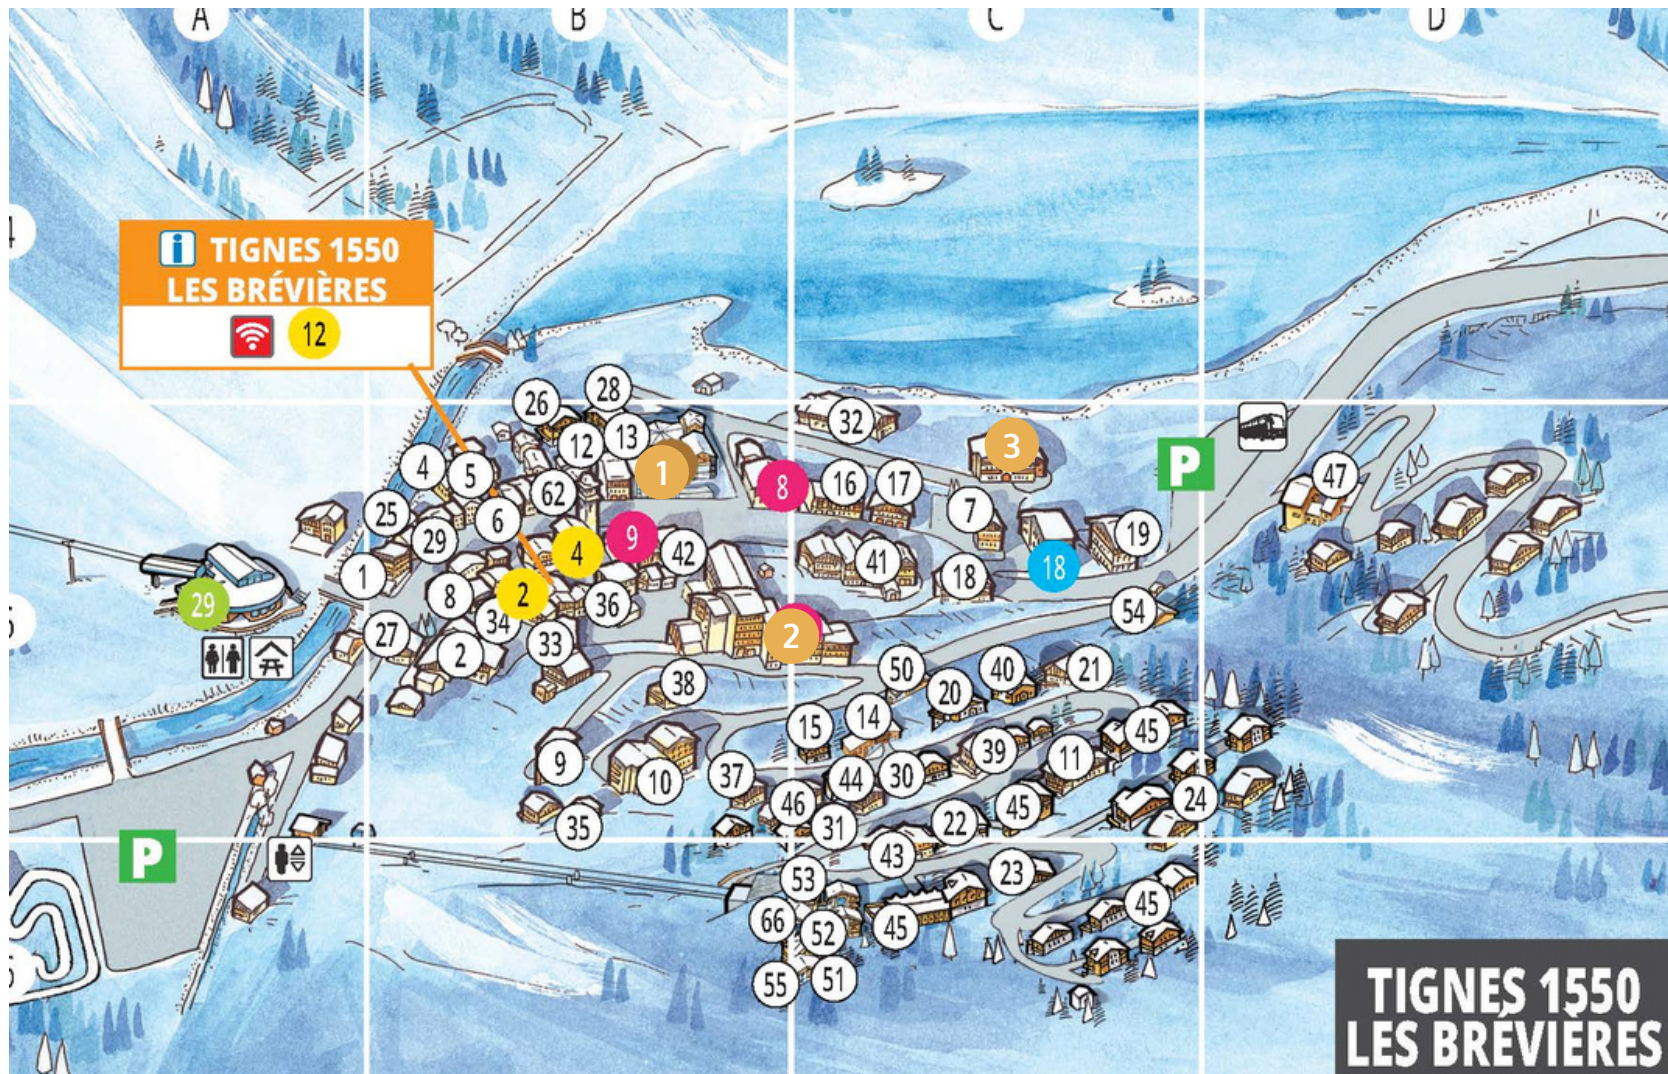

TIGNES LES BREVIERES RESORT MAP

KEY

- 1 Santa Terra
- 2 Club Hotel Les Brévières
- 3 Tetras Lodge