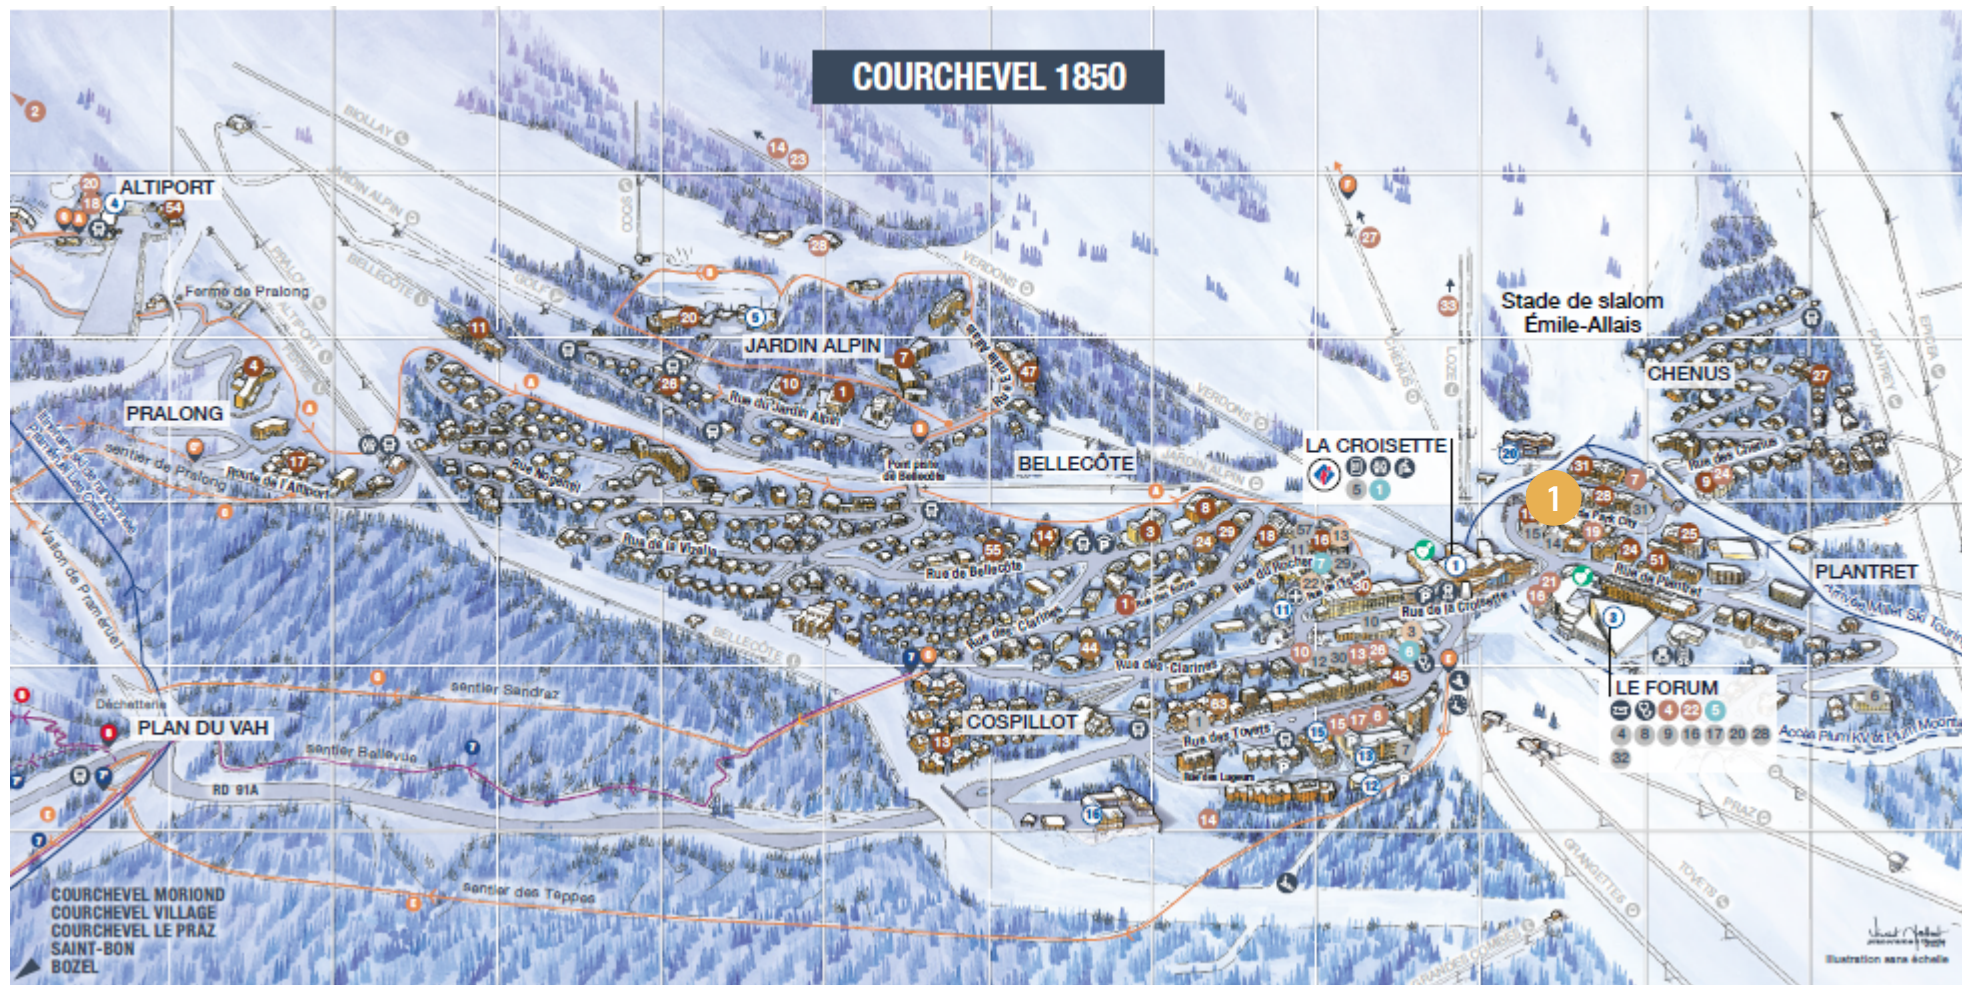

# COURCHEVEL RESORT MAP

## KEY

1 Hotel de La Loze