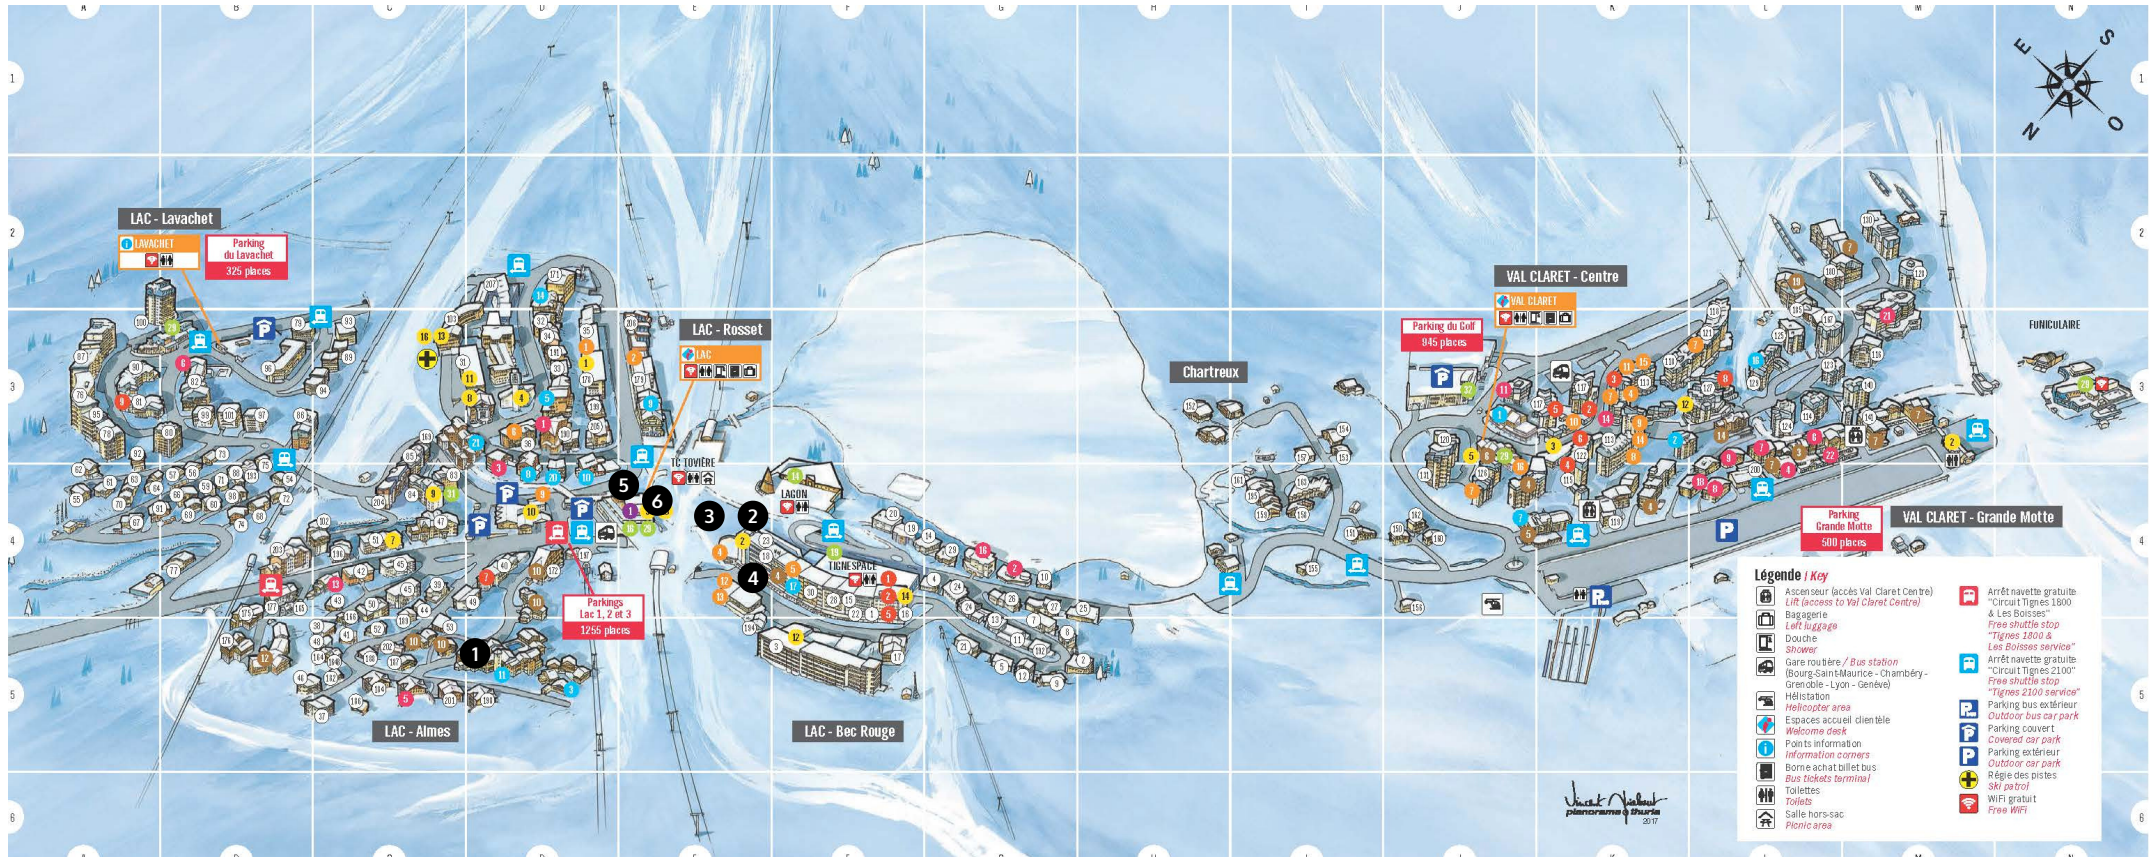

VILLAGE MONTANA, TIGNES LE LAC

KEY

1 Residence Village Montana	3 ESF ski school meeting points	5 Lift pass office
2 ESF ski school office	4 Ski shop Sport 2000 Clarey Sport	6 Tourist office