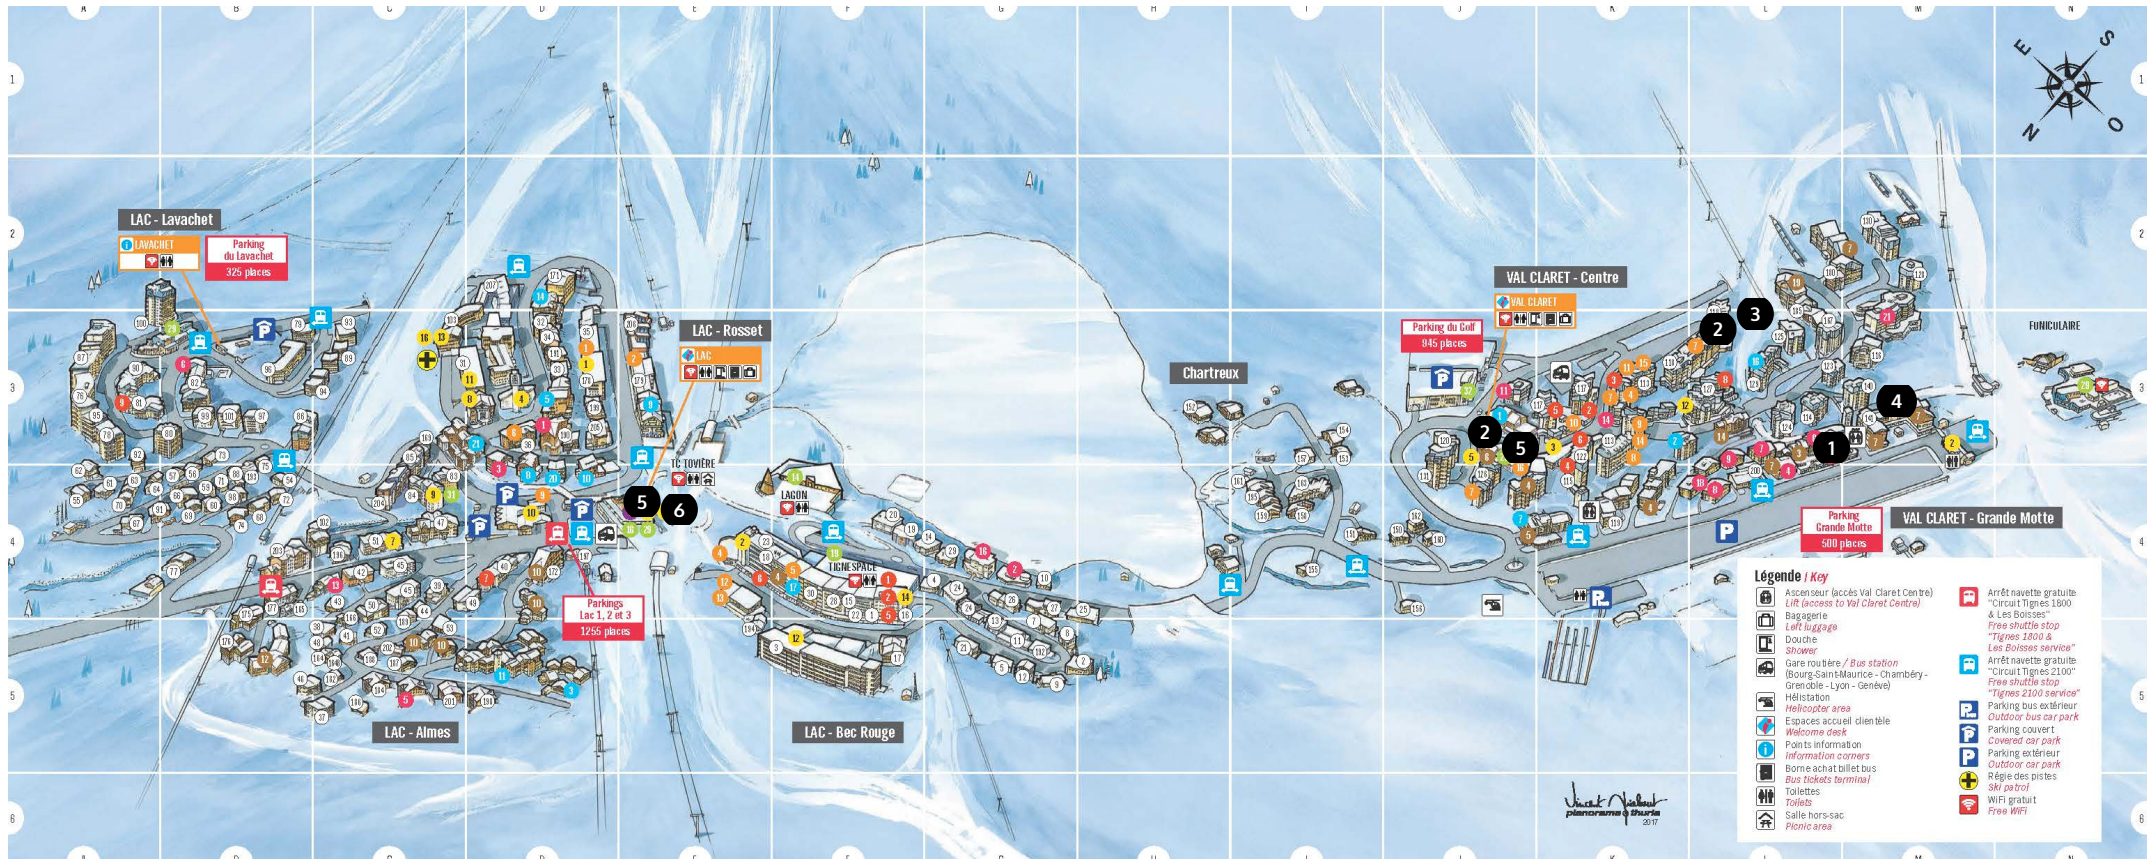

LA FERME DU VAL CLARET, TIGNES VAL CLARET

KEY

1 La Ferme du Val Claret	3 ESF ski school meeting points	5 Lift pass offices
2 ESF ski school offices	4 Ski shop Sport 2000 Antarctik	6 Information desk & tourist office