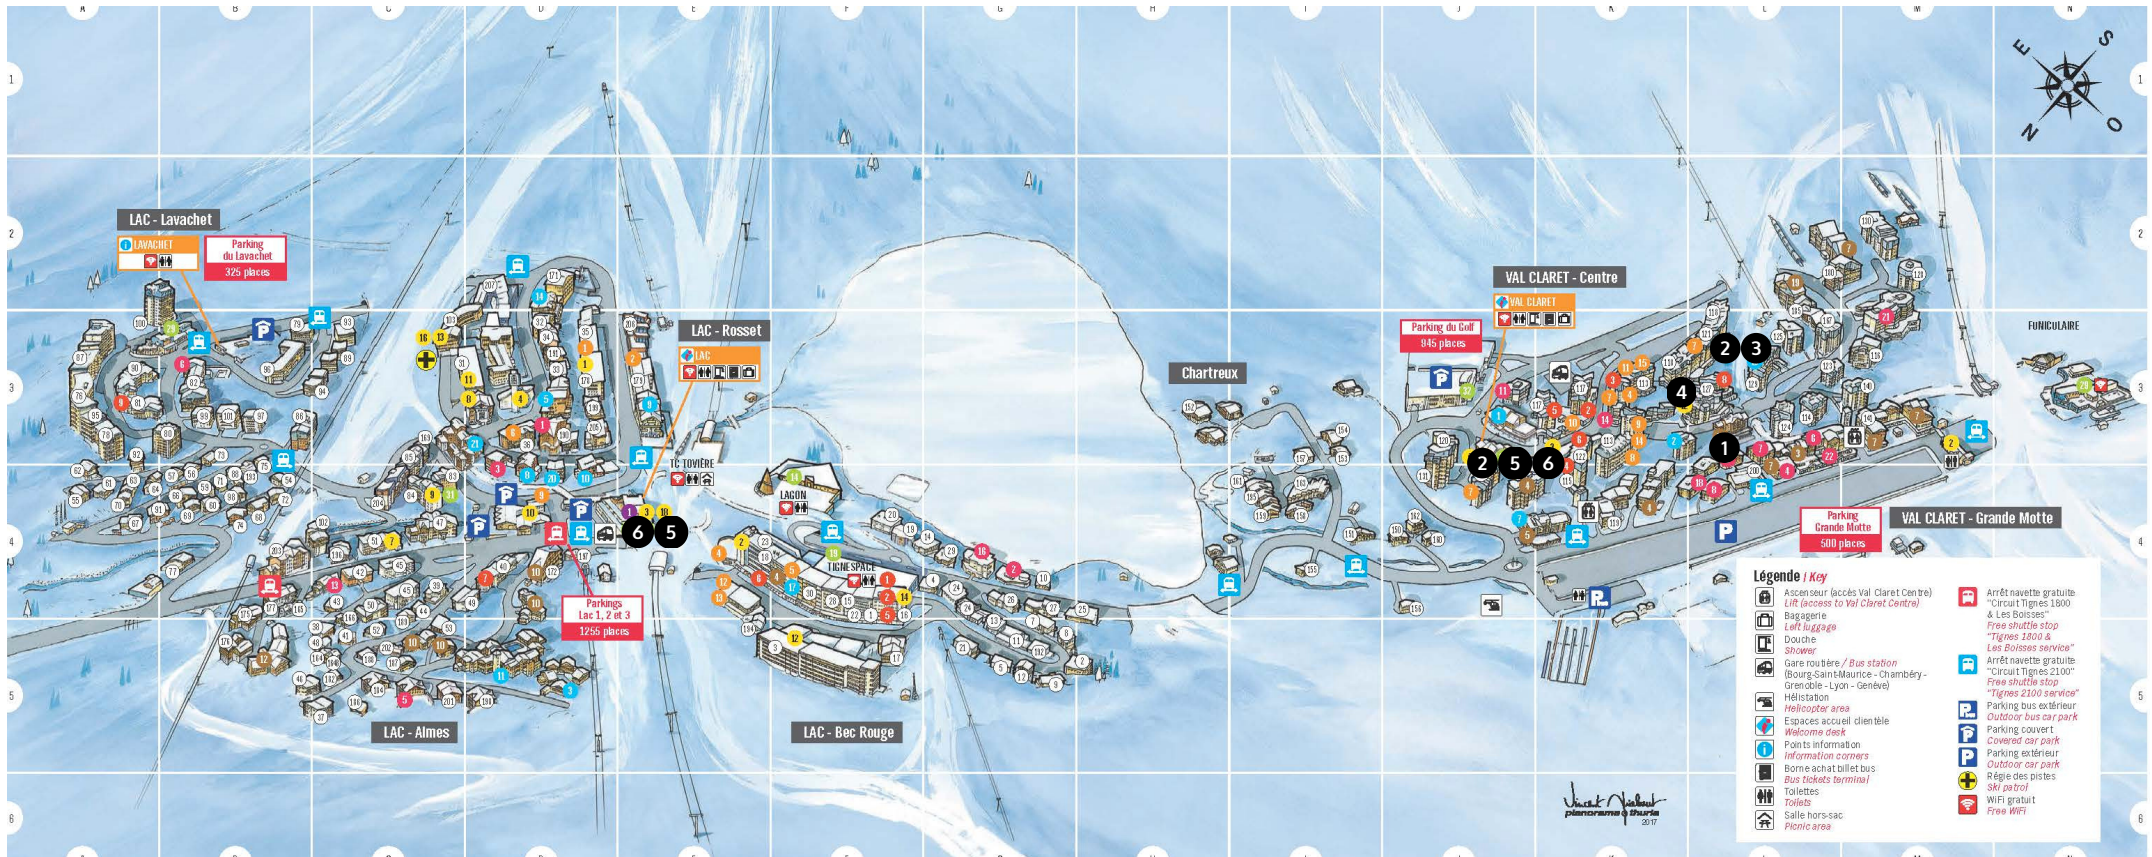

LE JHANA, TIGNES VAL CLARET

KEY

1

Residence Le Jhana

3

ESF ski school meeting points

5

Lift pass offices

2

ESF ski school offices

4

Ski shop Skiset Sport Glisse

6

Information desk & tourist office