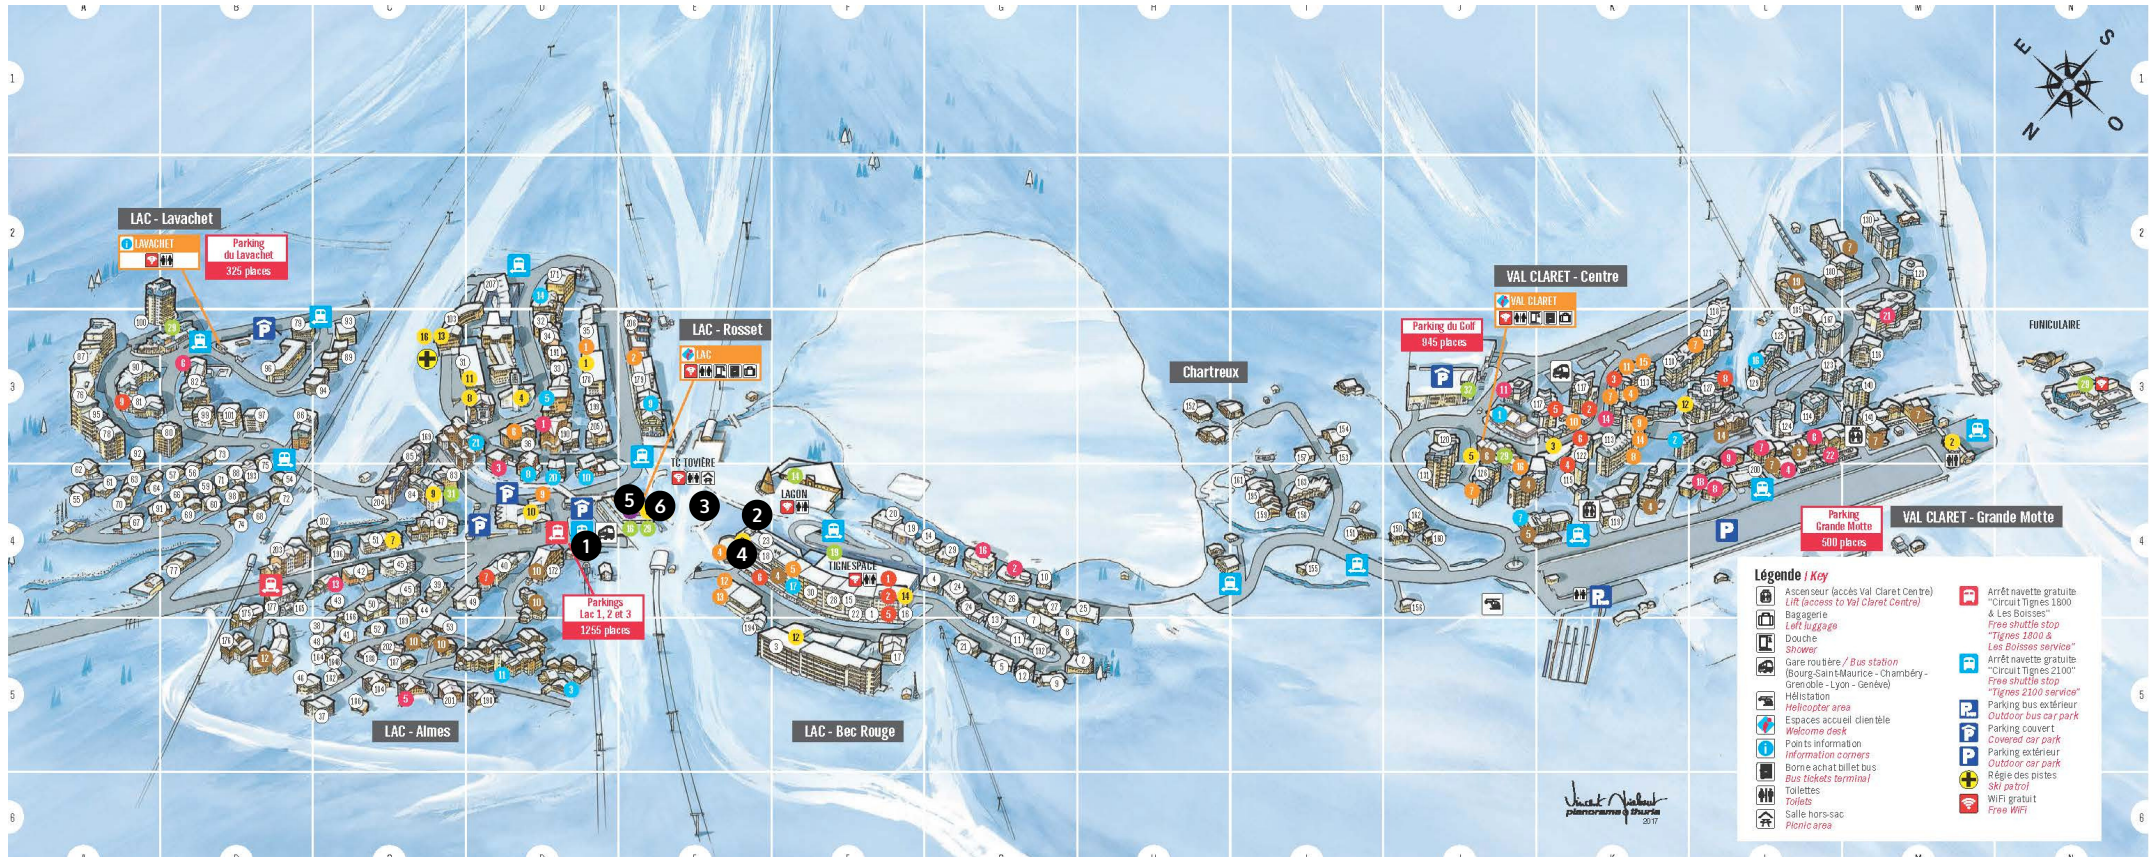

MONTANA PLANTON, TIGNES LE LAC

KEY

1 Montana Planton	3 ESF ski school meeting points	5 Lift pass office
2 ESF ski school office	4 Ski shop Sport 2000 Clarey Sport	6 Tourist office