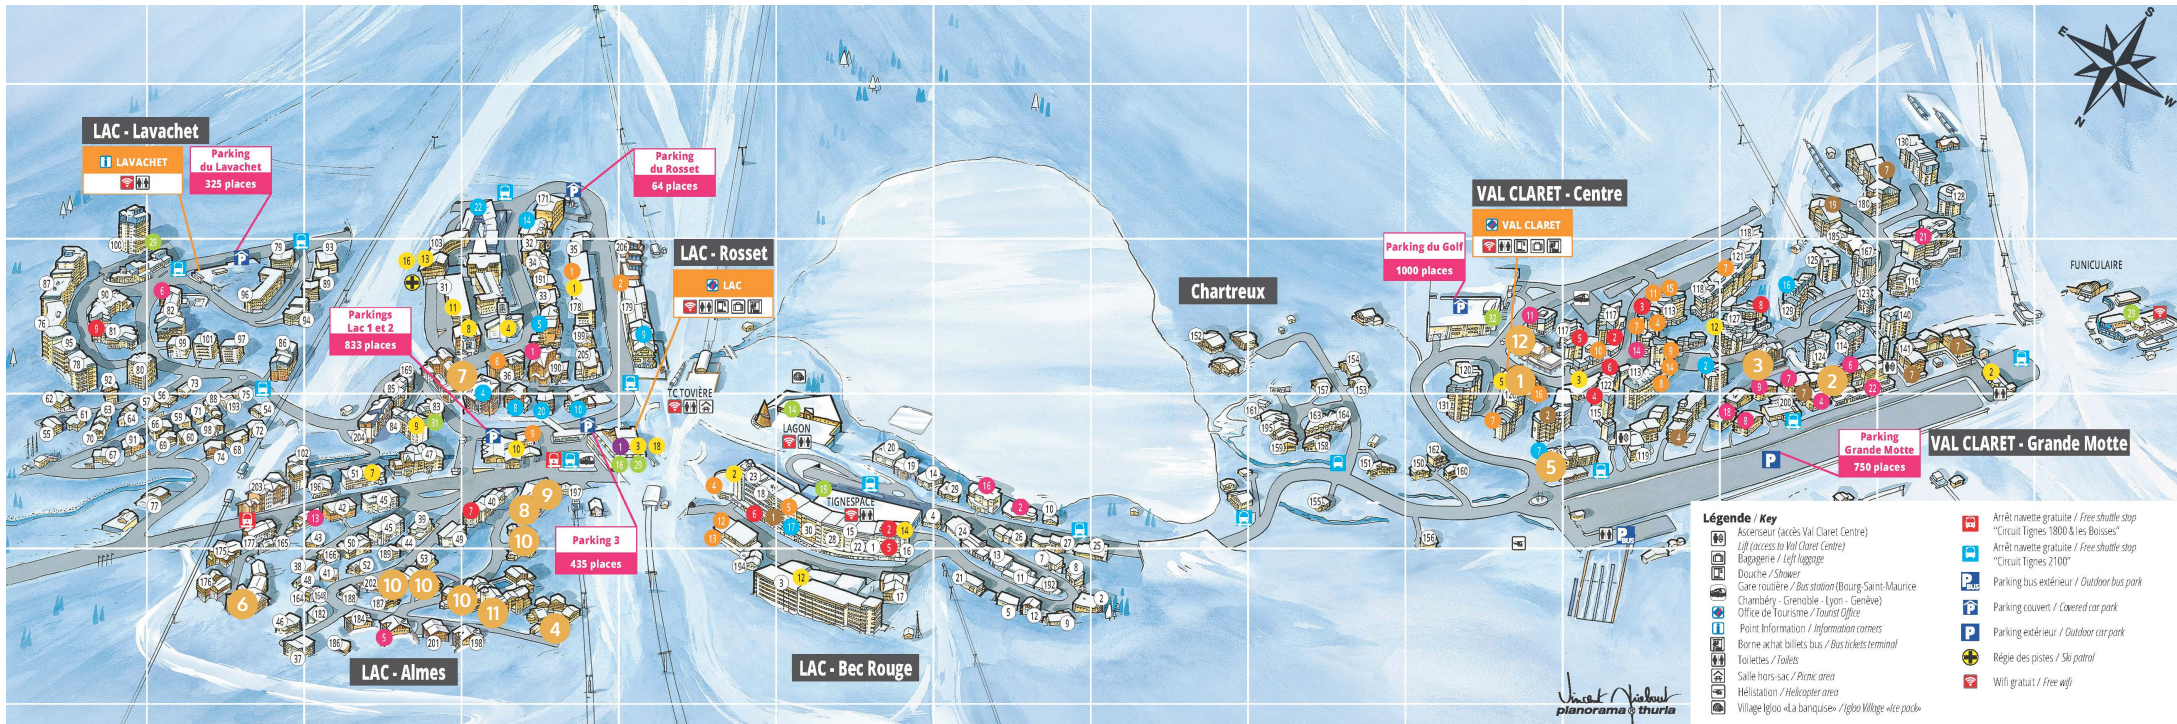

TIGNES LE LAC & VAL CLARET RESORT MAP

KEY

- | | | |
|-------------------------------|----------------------|--------------------------|
| 1 Le Nevada | 5 L'Ecrin des Neiges | 9 Montana Planton |
| 2 La Ferme du Val Claret | 6 Le Telemark | 10 Village Montana |
| 3 Le Jhana | 7 Le Taos | 11 Hotel Village Montana |
| 4 Hotel Les Suites du Montana | 8 Montana Airelles | 12 Les Suites |

**SUMMMER
MAPS**

TIGNES LE LAC & VAL CLARET RESORT MAP

KEY

- 1 Le Nevada
- 2 Le Telemark

TIGNES LE LAC & VAL CLARET RESORT MAP

KEY

- 1 Le Nevada
- 2 Le Telemark

LE TELEMAR, TIGNES LE LAC

KEY

- 1 Le Telemark

TIGNES VAL CLARET RESORT MAP

KEY

1 Le Nevada

- Légende / Key**
- Ascenseur (accès Val Claret Centre)
 - Lift (accès à Val Claret Centre)
 - Bagagerie / Left luggage
 - Douche / Shower
 - Gare routière / Bus station (Bourg-Saint-Maurice Chambéry - Grenoble - Lyon - Genève)
 - Office de Tourisme / Tourist Office
 - Point Information / Information corners
 - Borne achat billets bus / Bus tickets terminal
 - Toilettes / Toilets
 - Salle hors-sac / Picnic area
 - Hélistation / Helicopter area
 - Village Igloo «La banquise» / Igloo Village «ice pack»