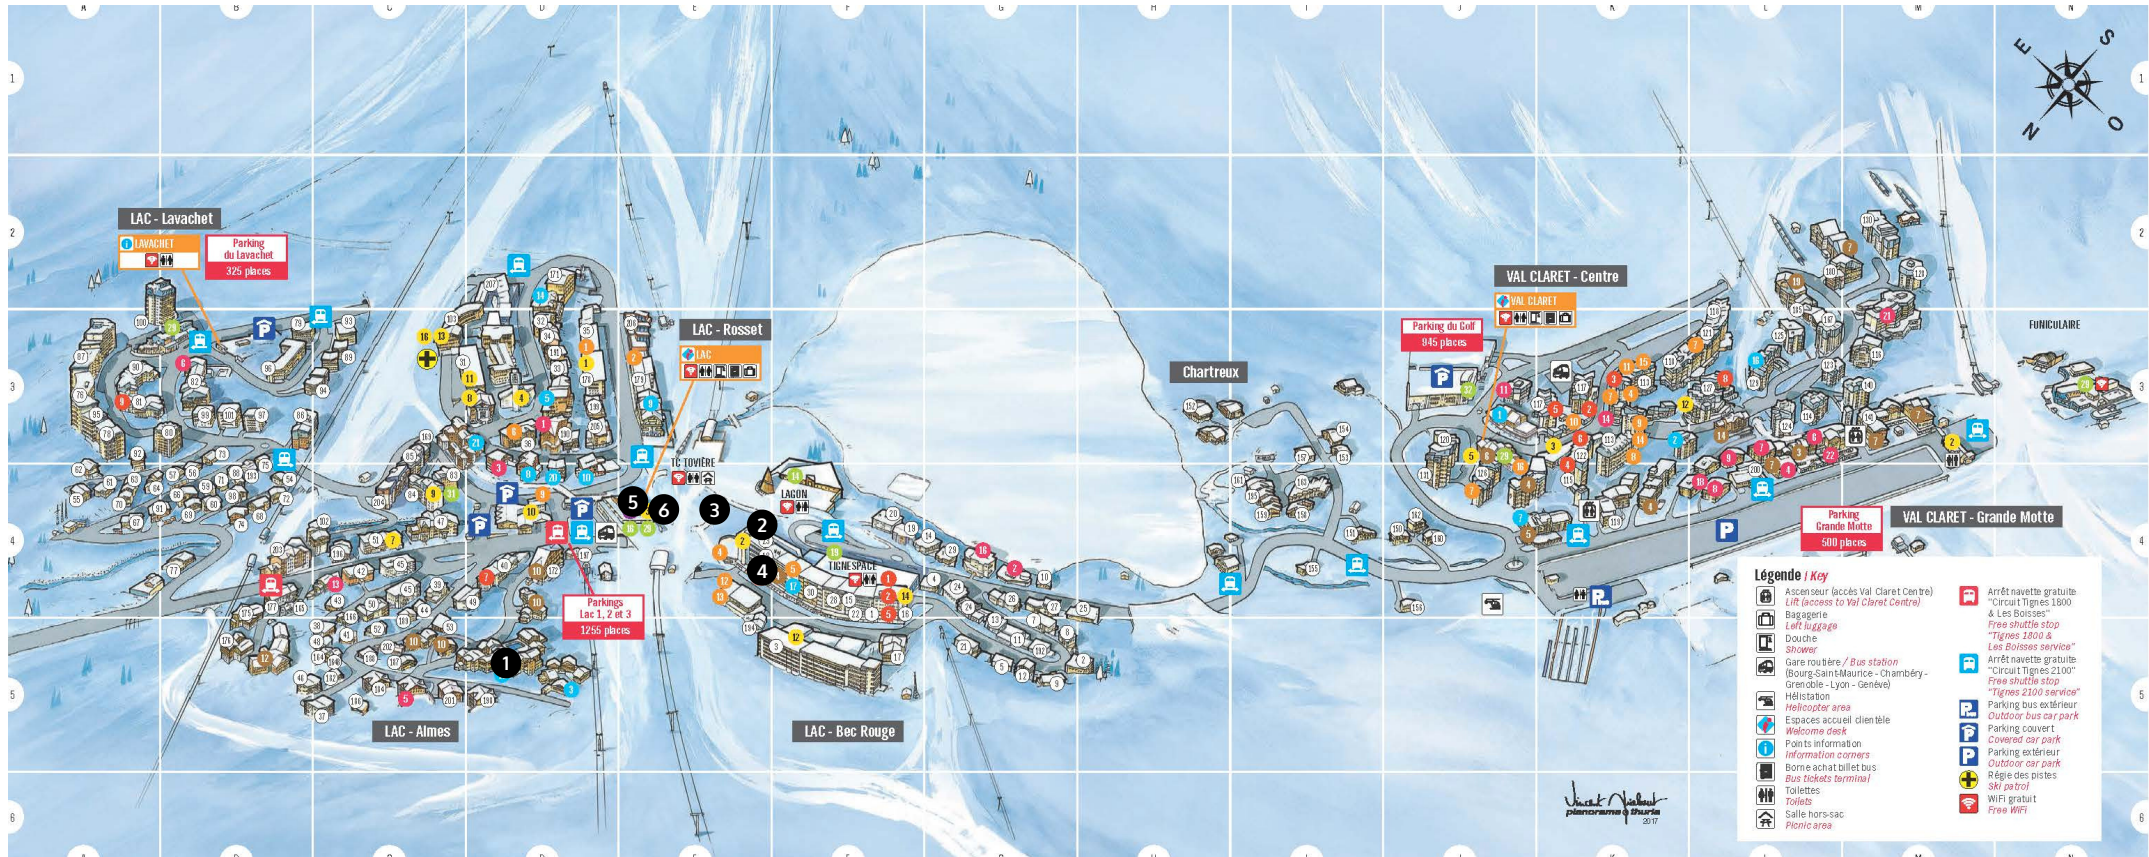

HOTEL VILLAGE MONTAN, TIGNES LE LAC

KEY

1 Hotel Village Montana	3 ESF ski school meeting points	5 Lift pass office
2 ESF ski school office	4 Ski shop Sport 2000 Clarey Sport	6 Tourist office