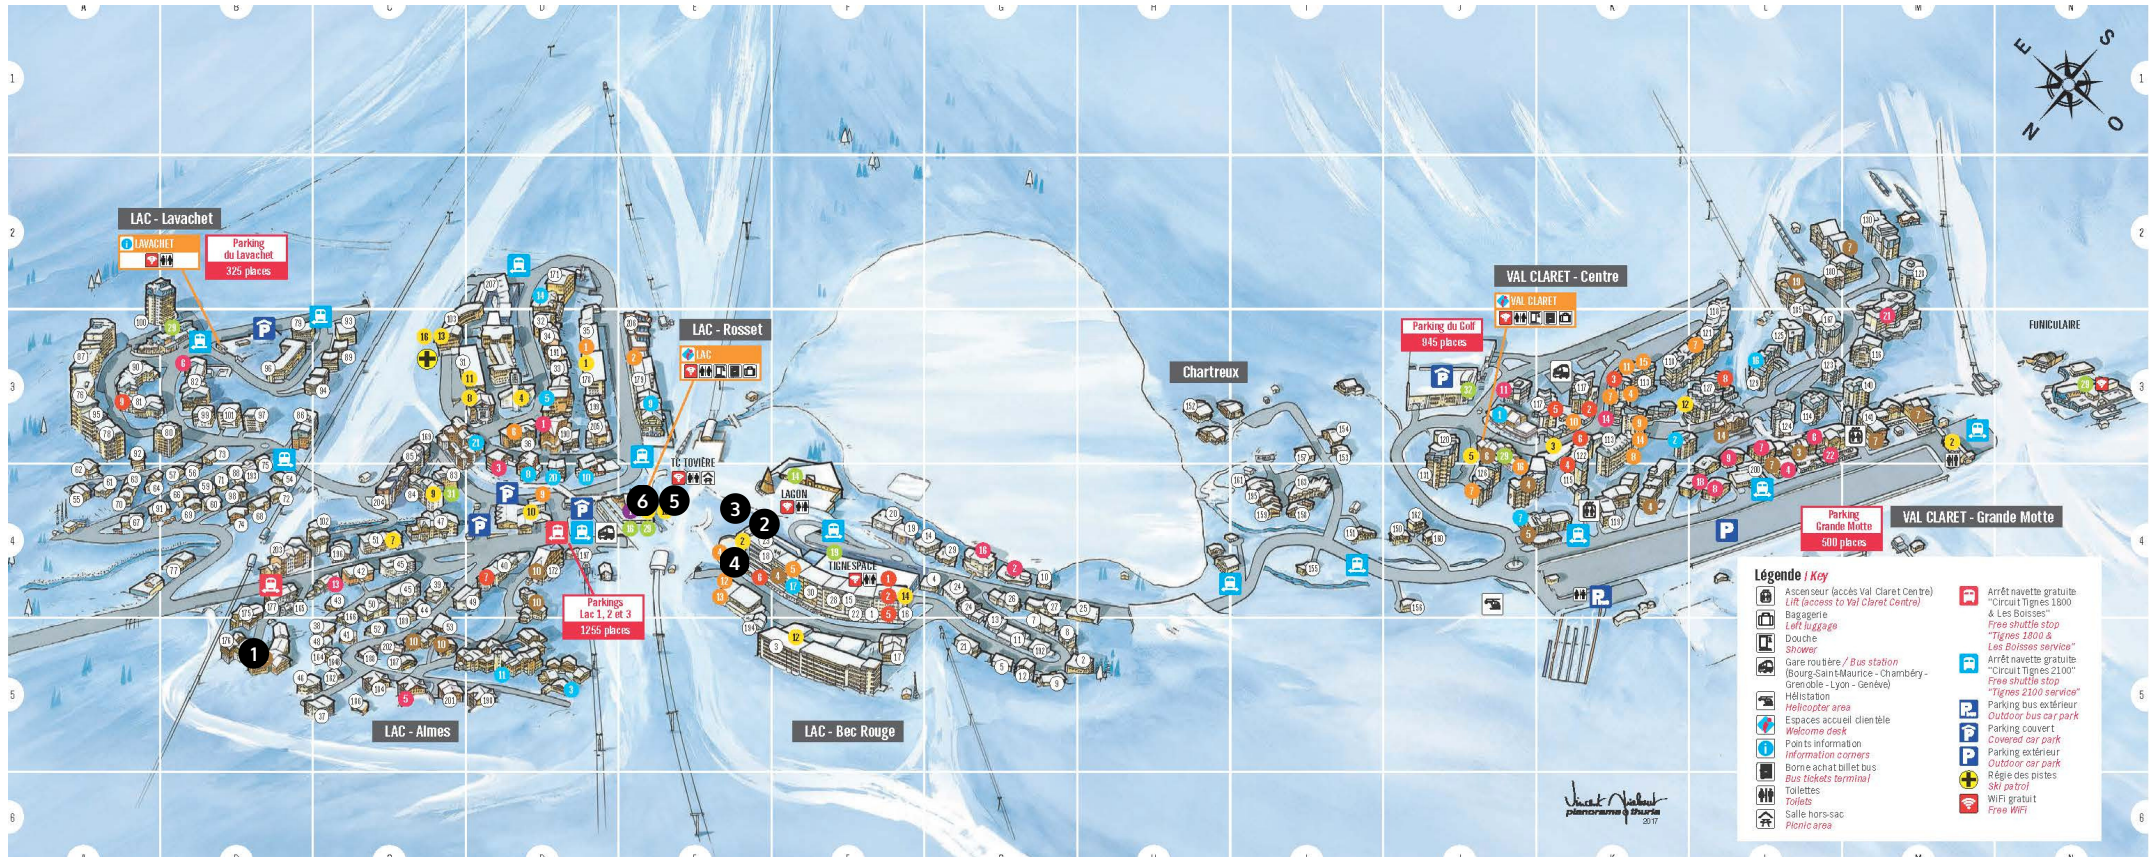

LE TELEMAR, TIGNES LE LAC

KEY

1 Residence Le Telemark	3 ESF ski school meeting points	5 Lift pass office
2 ESF ski school office	4 Ski shop Sport 2000 Clarey Sport	6 Tourist office