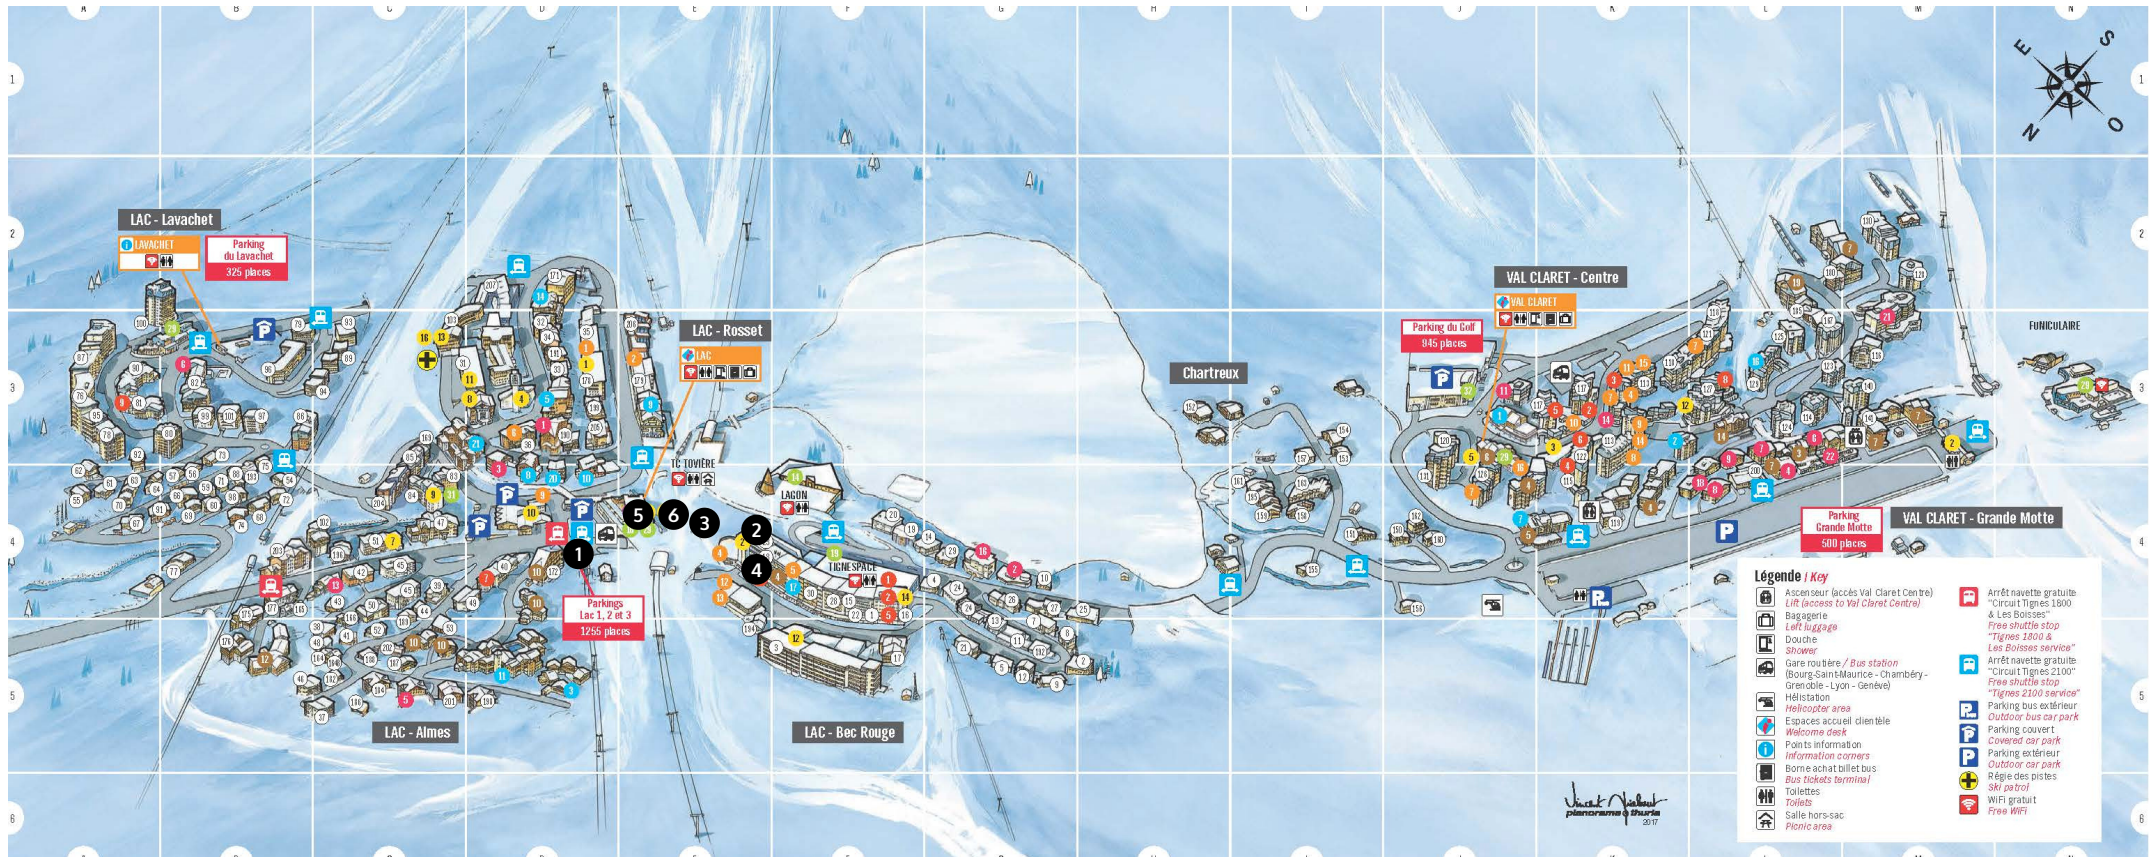

MONTANA AIRELLES, TIGNES LE LAC

KEY

1 Montana Aireselles	3 ESF ski school meeting points	5 Lift pass office
2 ESF ski school office	4 Ski schop Sport 2000 Clarey Sport	6 Tourist office