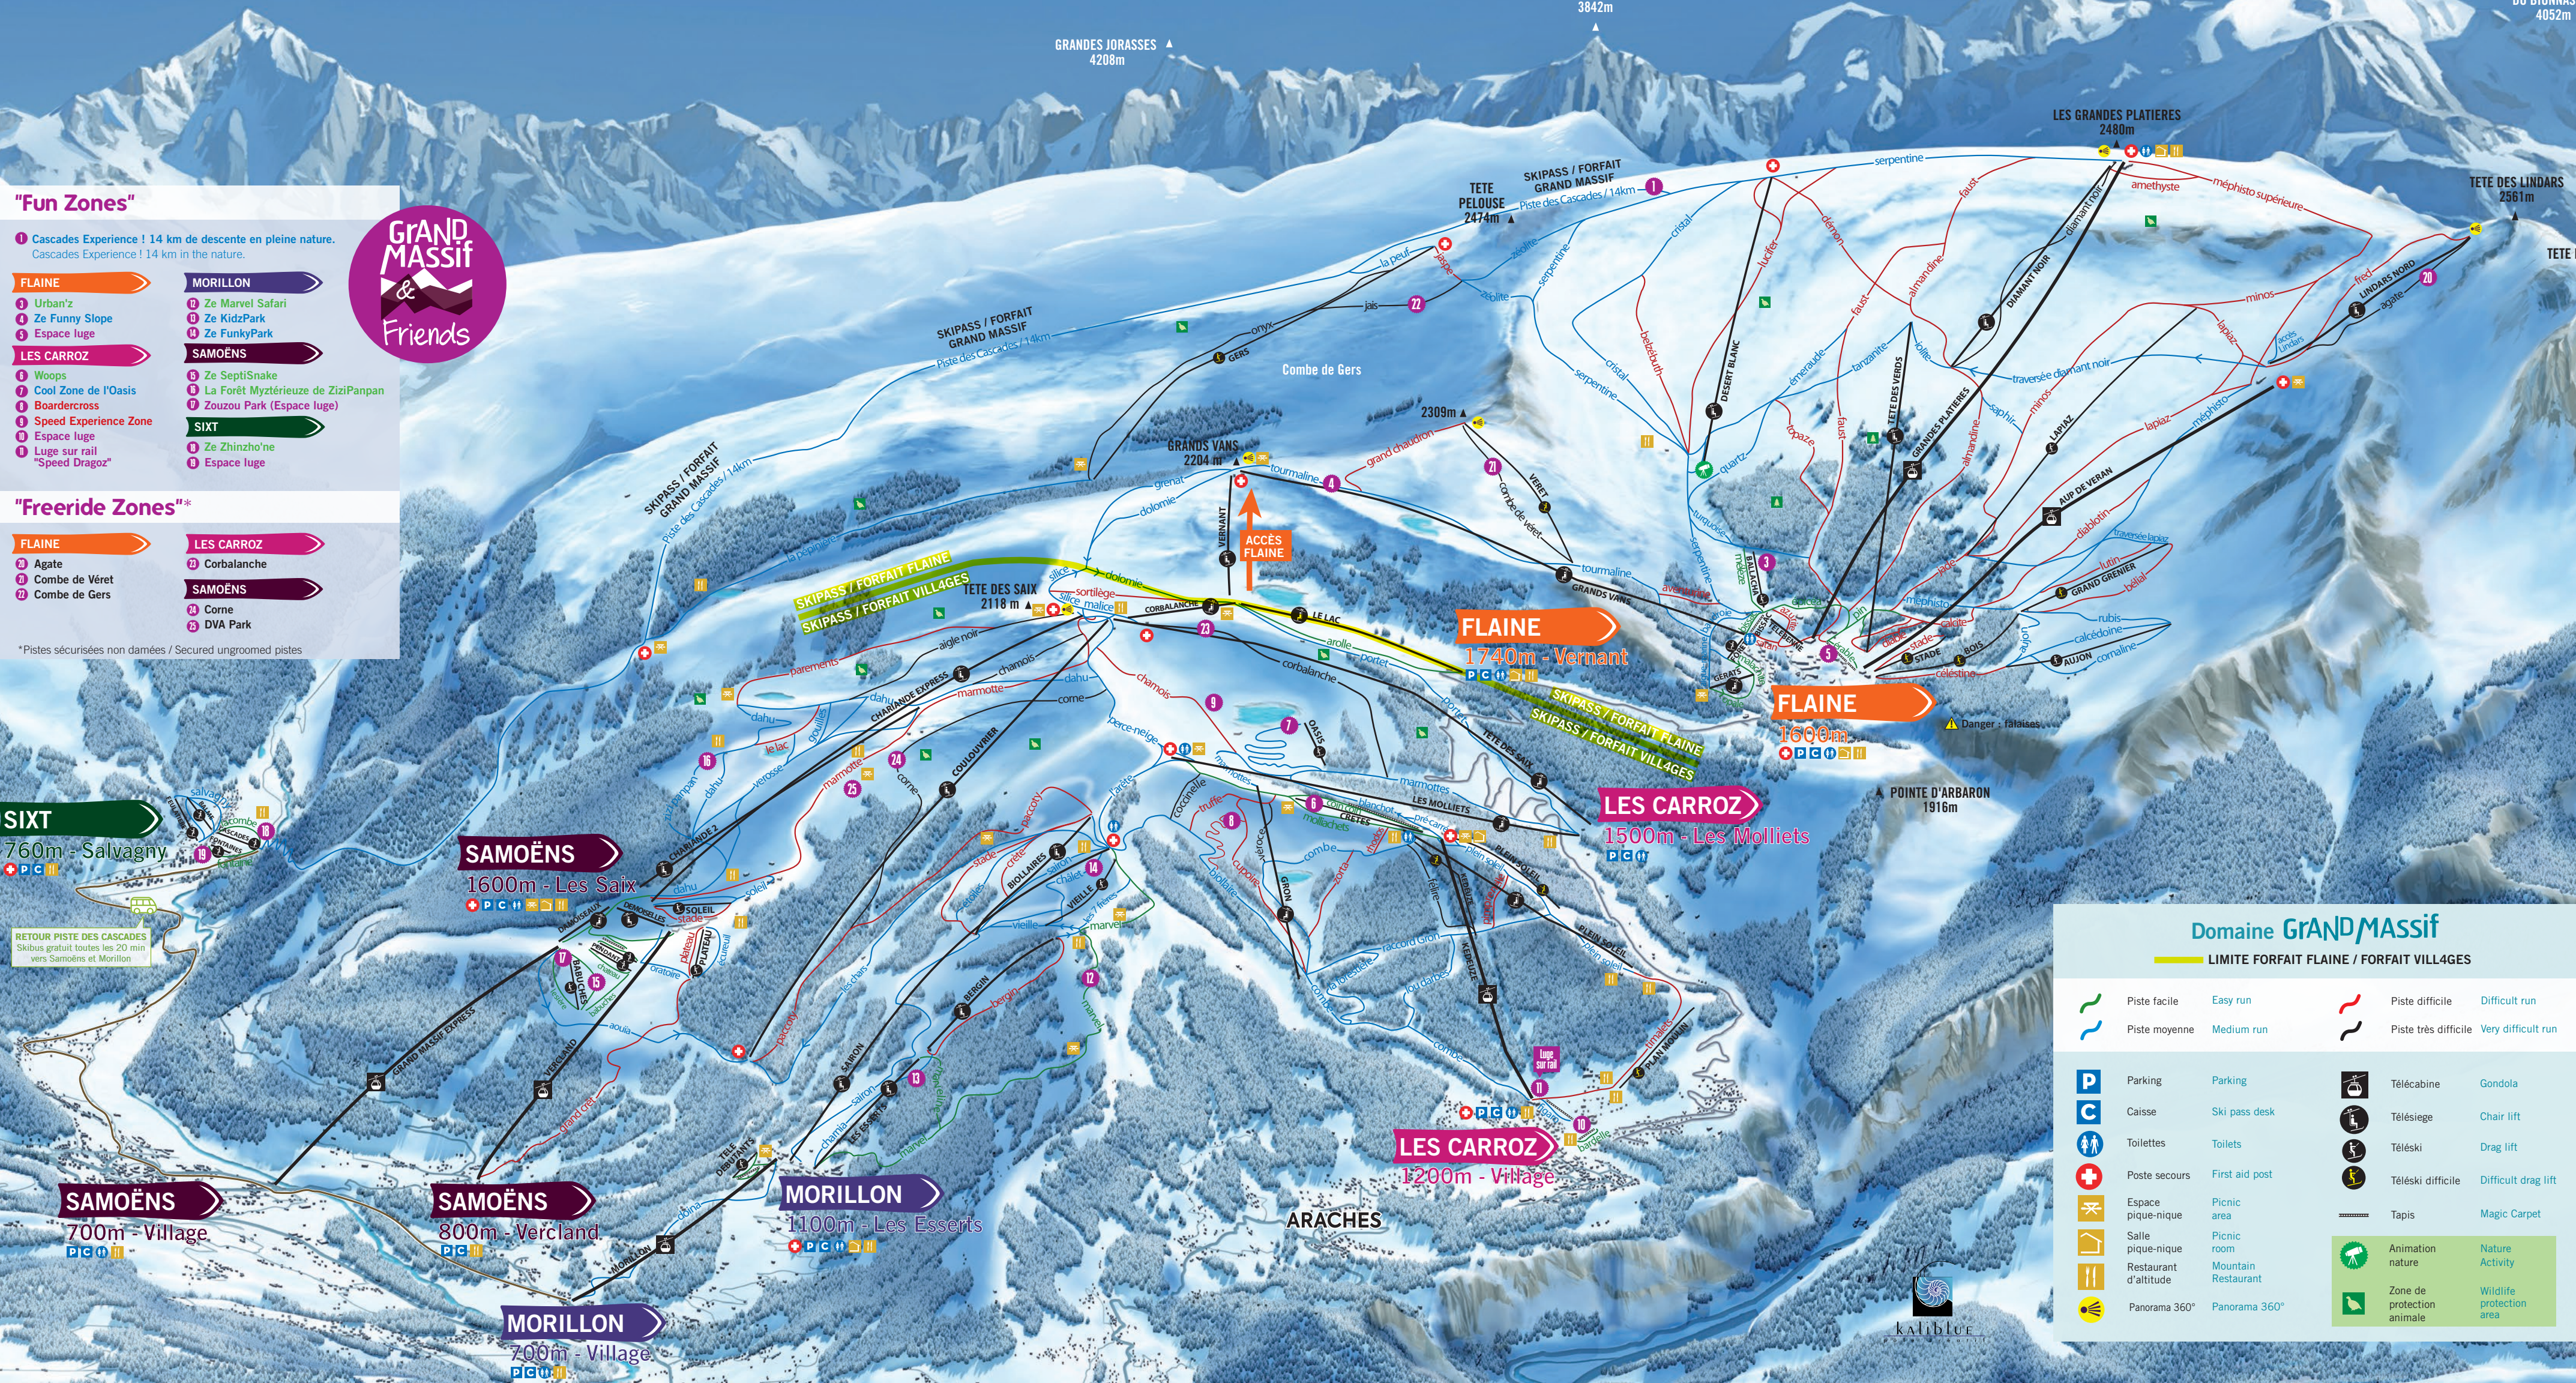

"Freeride Zones"*

- FLAINE**
 - 23 Agate
 - 24 Combe de Véret
 - 25 Combe de Gers
- LES CARROZ**
 - 26 Corbalanche
- SAMOËNS**
 - 27 Corne
 - 28 DVA Park

*Pistes sécurisées non damées / Secured ungroomed pistes

SIXT

760m - Salvagny

RETOUR PISTE DES CASCADÉS
Skibus gratuit toutes les 20 min
vers Samoëns et Morillon

SAMOËNS

700m - Village

SAMOËNS

800m - Vercland

MORILLON

700m - Village

MORILLON

1100m - Les Esserts

LES CARROZ

1200m - Village

FLAINE

1740m - Vermant

FLAINE

1600m

LES CARROZ

1500m - Les Molliets

Domaine GRAND MASSIF

LIMITE FORFAIT FLAINE / FORFAIT VILLAGES

	Piste facile	Easy run		Piste difficile	Difficult run
	Piste moyenne	Medium run		Piste très difficile	Very difficult run
	Parking	Parking		Télécabine	Gondola
	Caisse	Ski pass desk		Télesiège	Chair lift
	Toilettes	Toilets		Téleski	Drag lift
	Poste secours	First aid post		Téleski difficile	Difficult drag lift
	Espace pique-nique	Picnic area		Tapis	Magic Carpet
	Salle pique-nique	Picnic room		Animation nature	Nature Activity
	Restaurant d'altitude	Mountain Restaurant		Zone de protection animale	Wildlife protection area
	Panorama 360°	Panorama 360°			