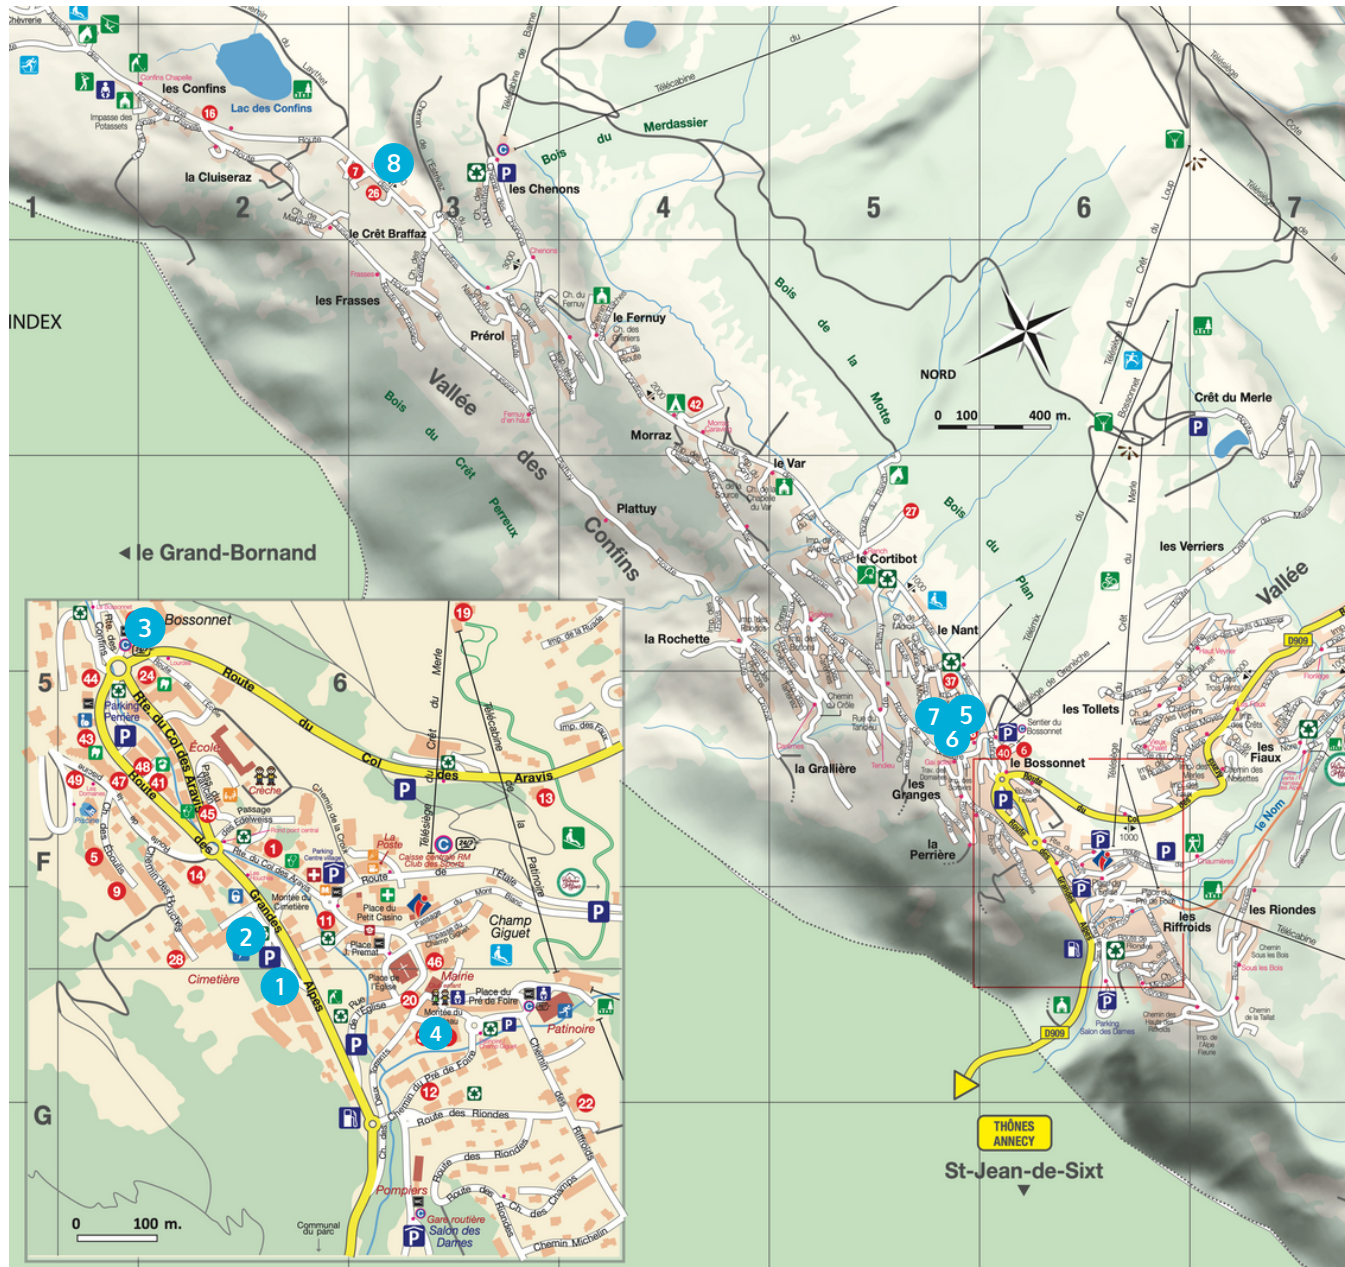

# LA CLUSAZ RESORT MAP

## KEY

- 1 Grandes Alpes
- 2 Alpen Roc
- 3 Beauregard
- 4 Au Coeur de Village + Chalet
- 5 Les Cimes
- 6 Mendi Alde
- 7 Le Chamois
- 8 Chalet Enarpa