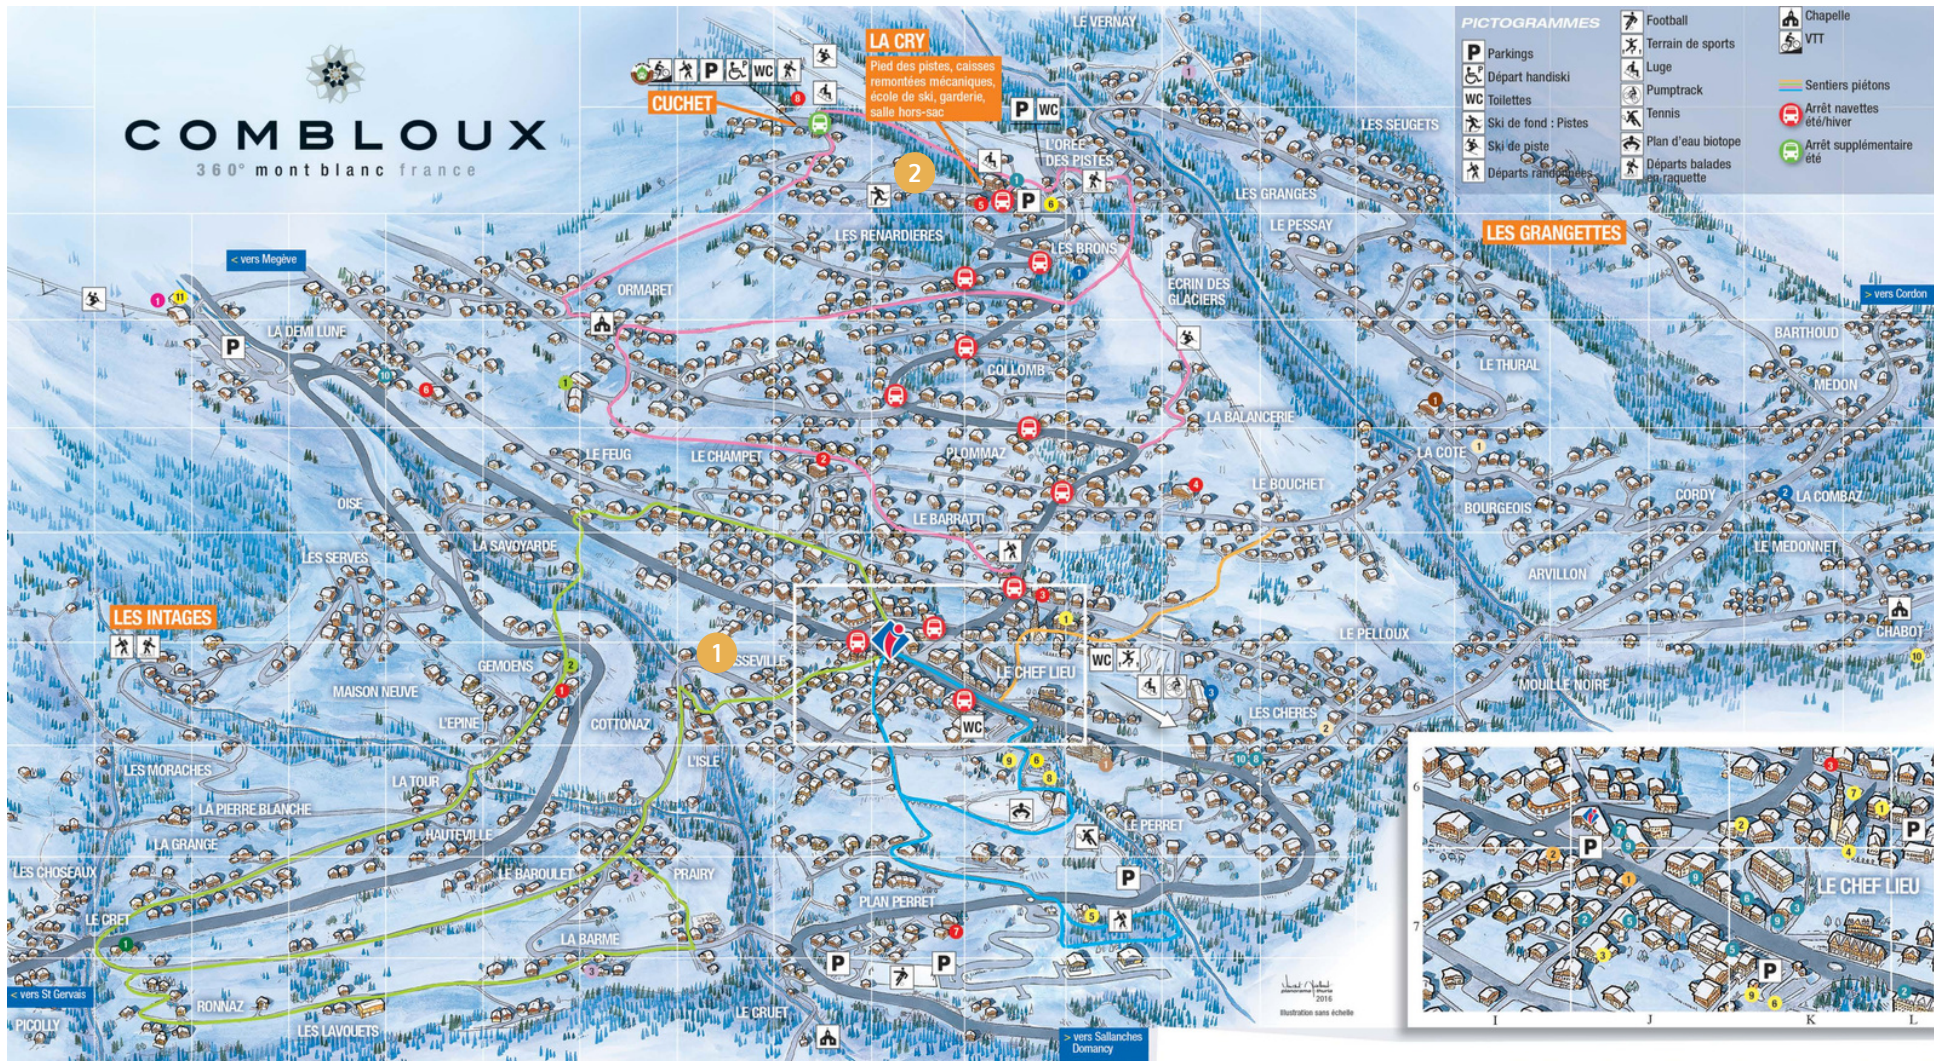

# COMBLOUX RESORT MAP

## KEY

- 1** Les Fermes du Mont Blanc
- 2** Les Chalets des Pistes