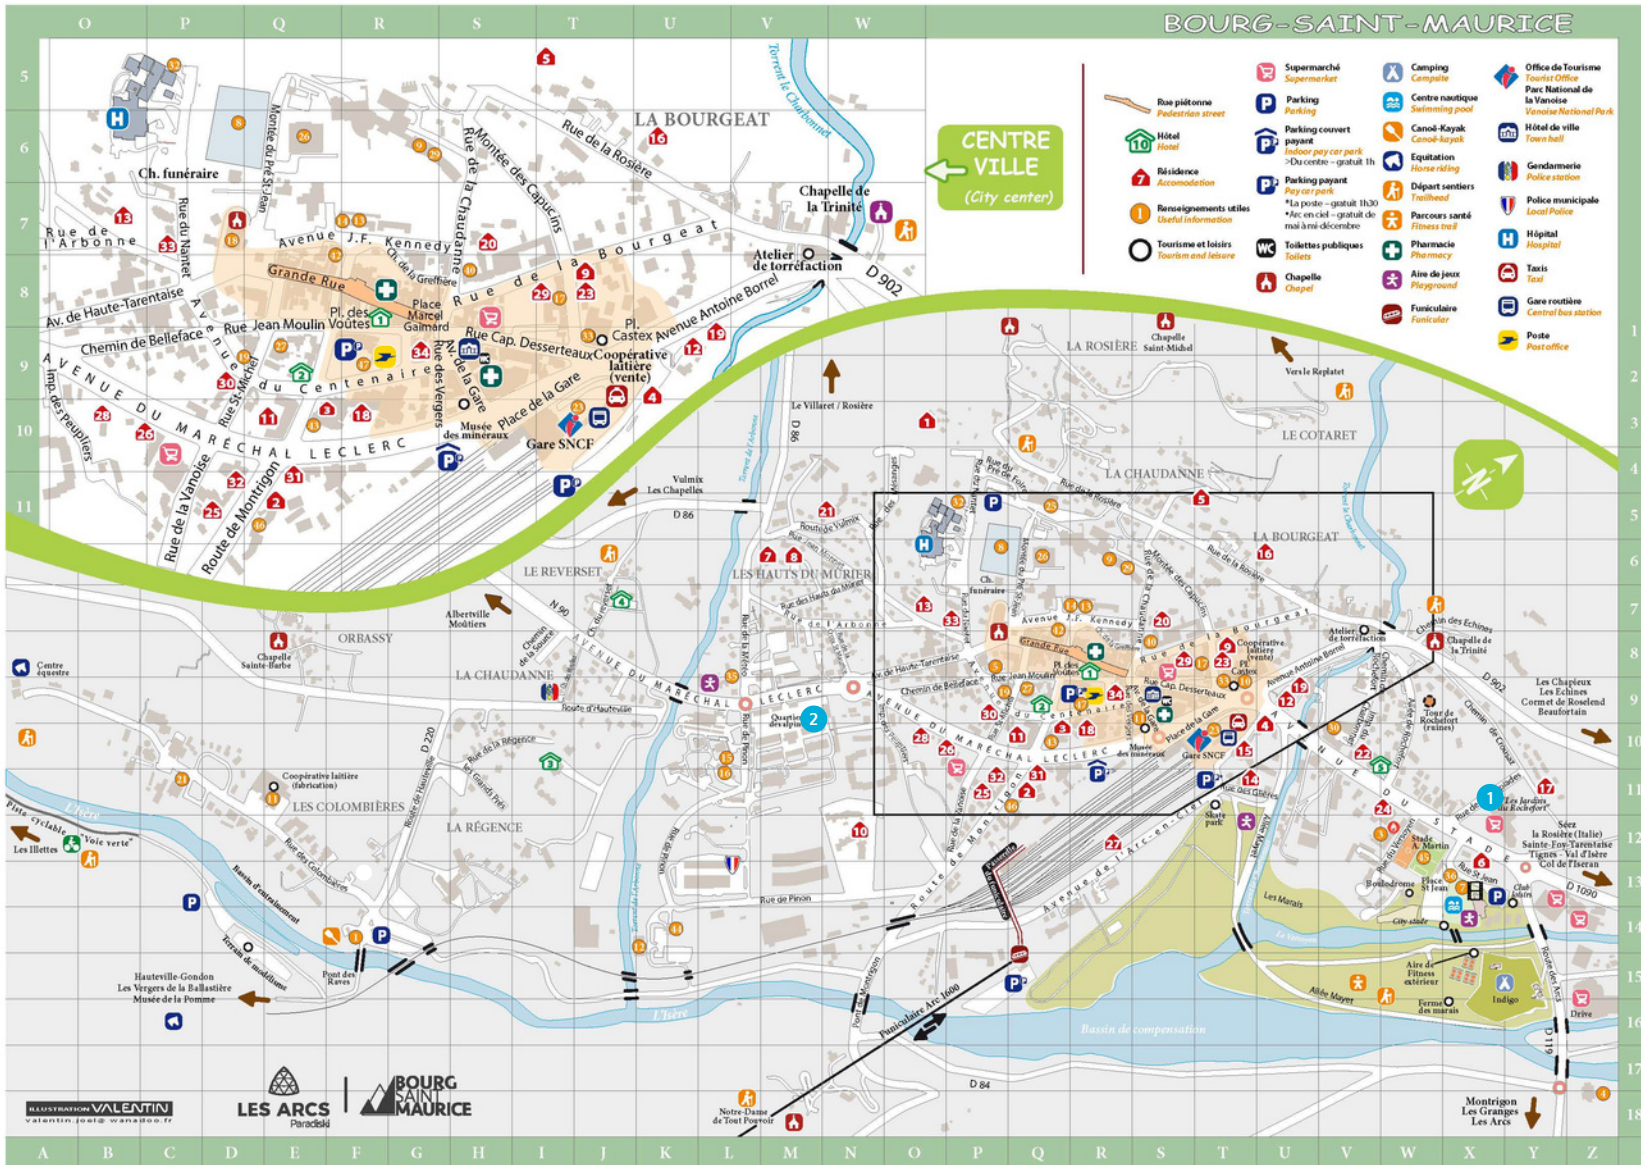

BOURG SAINT MAURICE RESORT MAP

KEY

1 Le Coeur d'Or

2 Basecamp Lodge

- Supermarché Supermarket
- Camping Campsite
- Office de Tourisme Tourist Office
- Parc National de la Vanoise Vanoise National Park
- Hôtel Hotel
- Centre nautique Swimming pool
- Hôtel de ville Town hall
- Résidence Accommodation
- Canoe-Kayak Canoe-kayak
- Gendarmerie Police station
- Parking Parking
- Equitation Horse riding
- Police municipale Local Police
- Parking couvert Indoor pay car park
- Départ sentiers Trailhead
- Hôpital Hospital
- Parking payant Pay car park
- Parcours santé Fitness trail
- Renseignements utiles Useful information
- Pharmacie Pharmacy
- Aire de jeux Playground
- Tourisme et loisirs Tourism and leisure
- Toilettes publiques Public toilet
- Fusculaire Funicular
- Chapelle Chapel
- WC
- Gare routière Road bus station
- Poste Post office