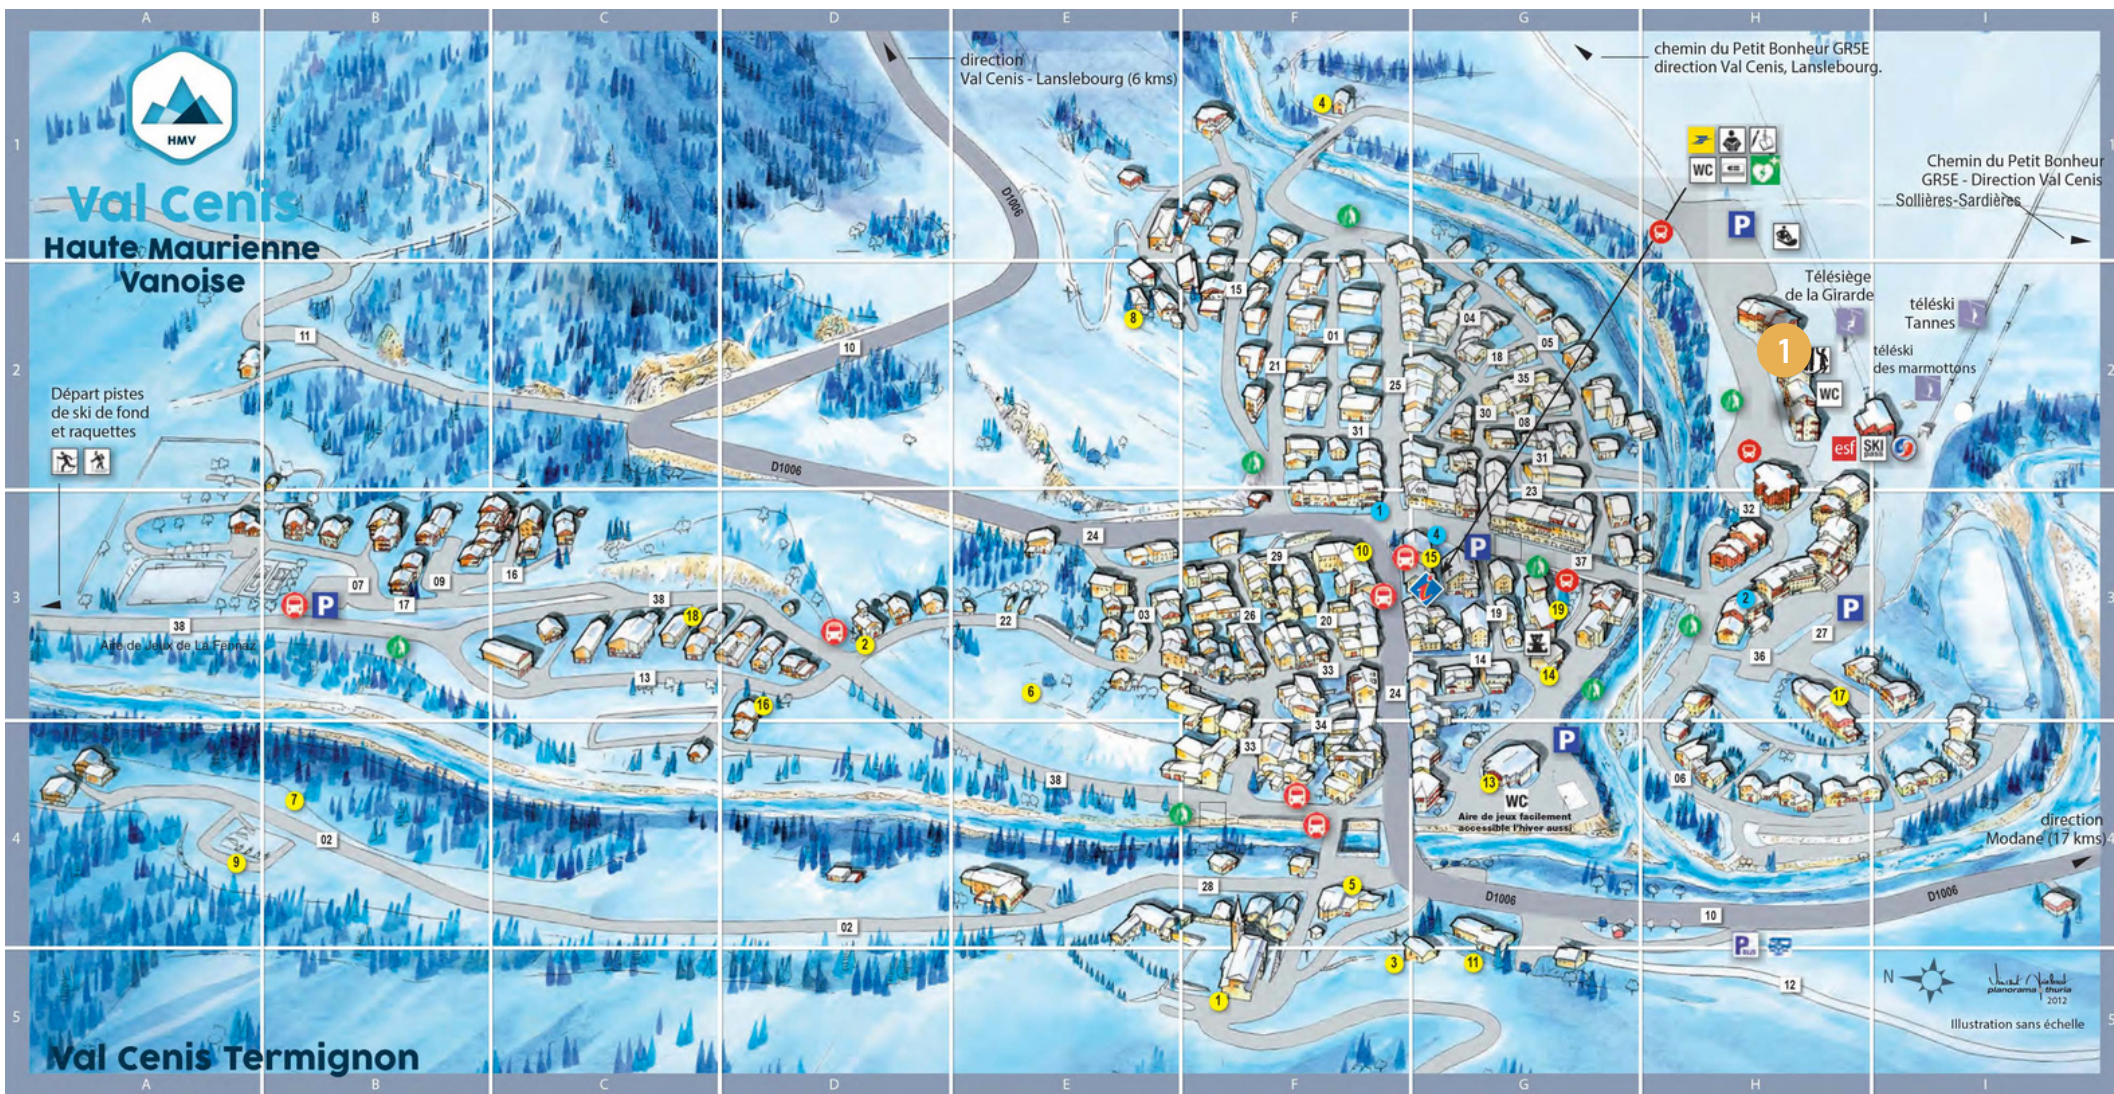

# TERMIGNON RESORT MAP

KEY

1

Le Petit Mont Cenis