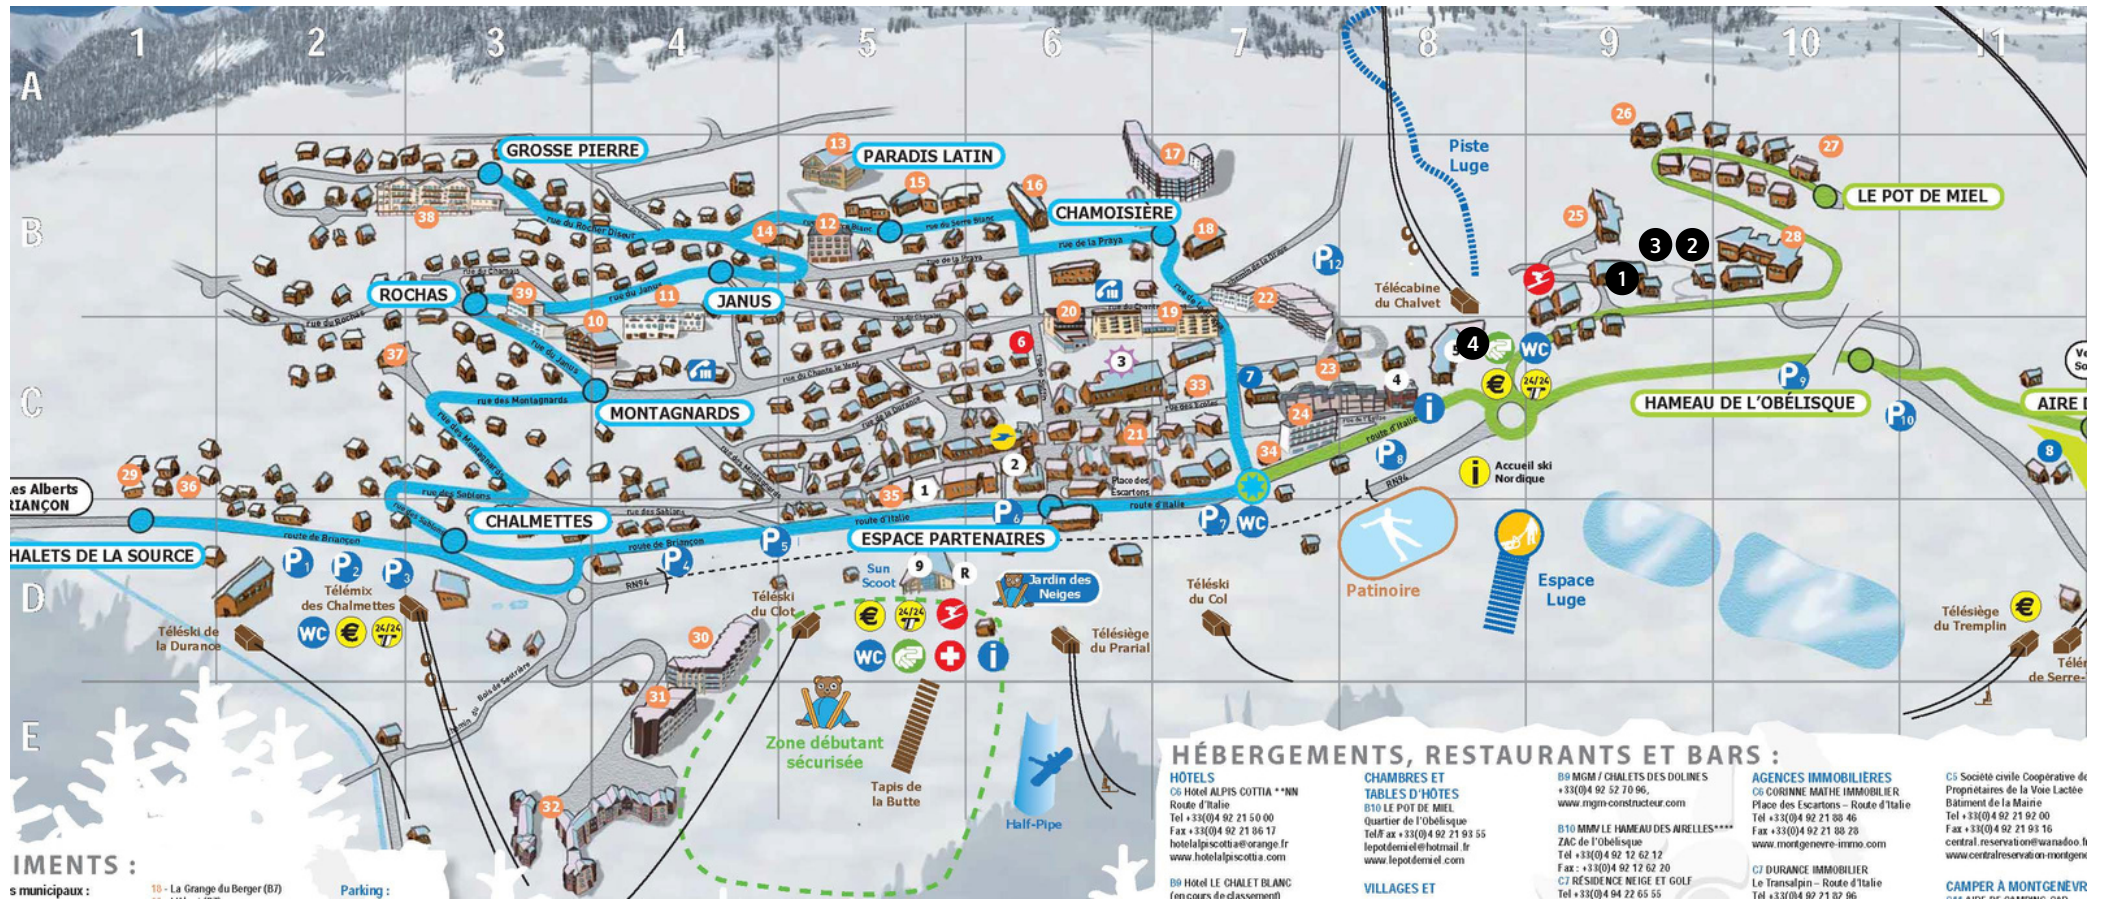

CHALET DES DOLINES - MONTGENEVRE

KEY

1. 1 Chalet des Dolines
2. 2 Ski hire shop Skiset Chalet du Guide
3. 3 ESF Ski School Office at the Obelisque
4. 4 Lift pass office if you have a voucher or if you haven't booked through Peak Retreats