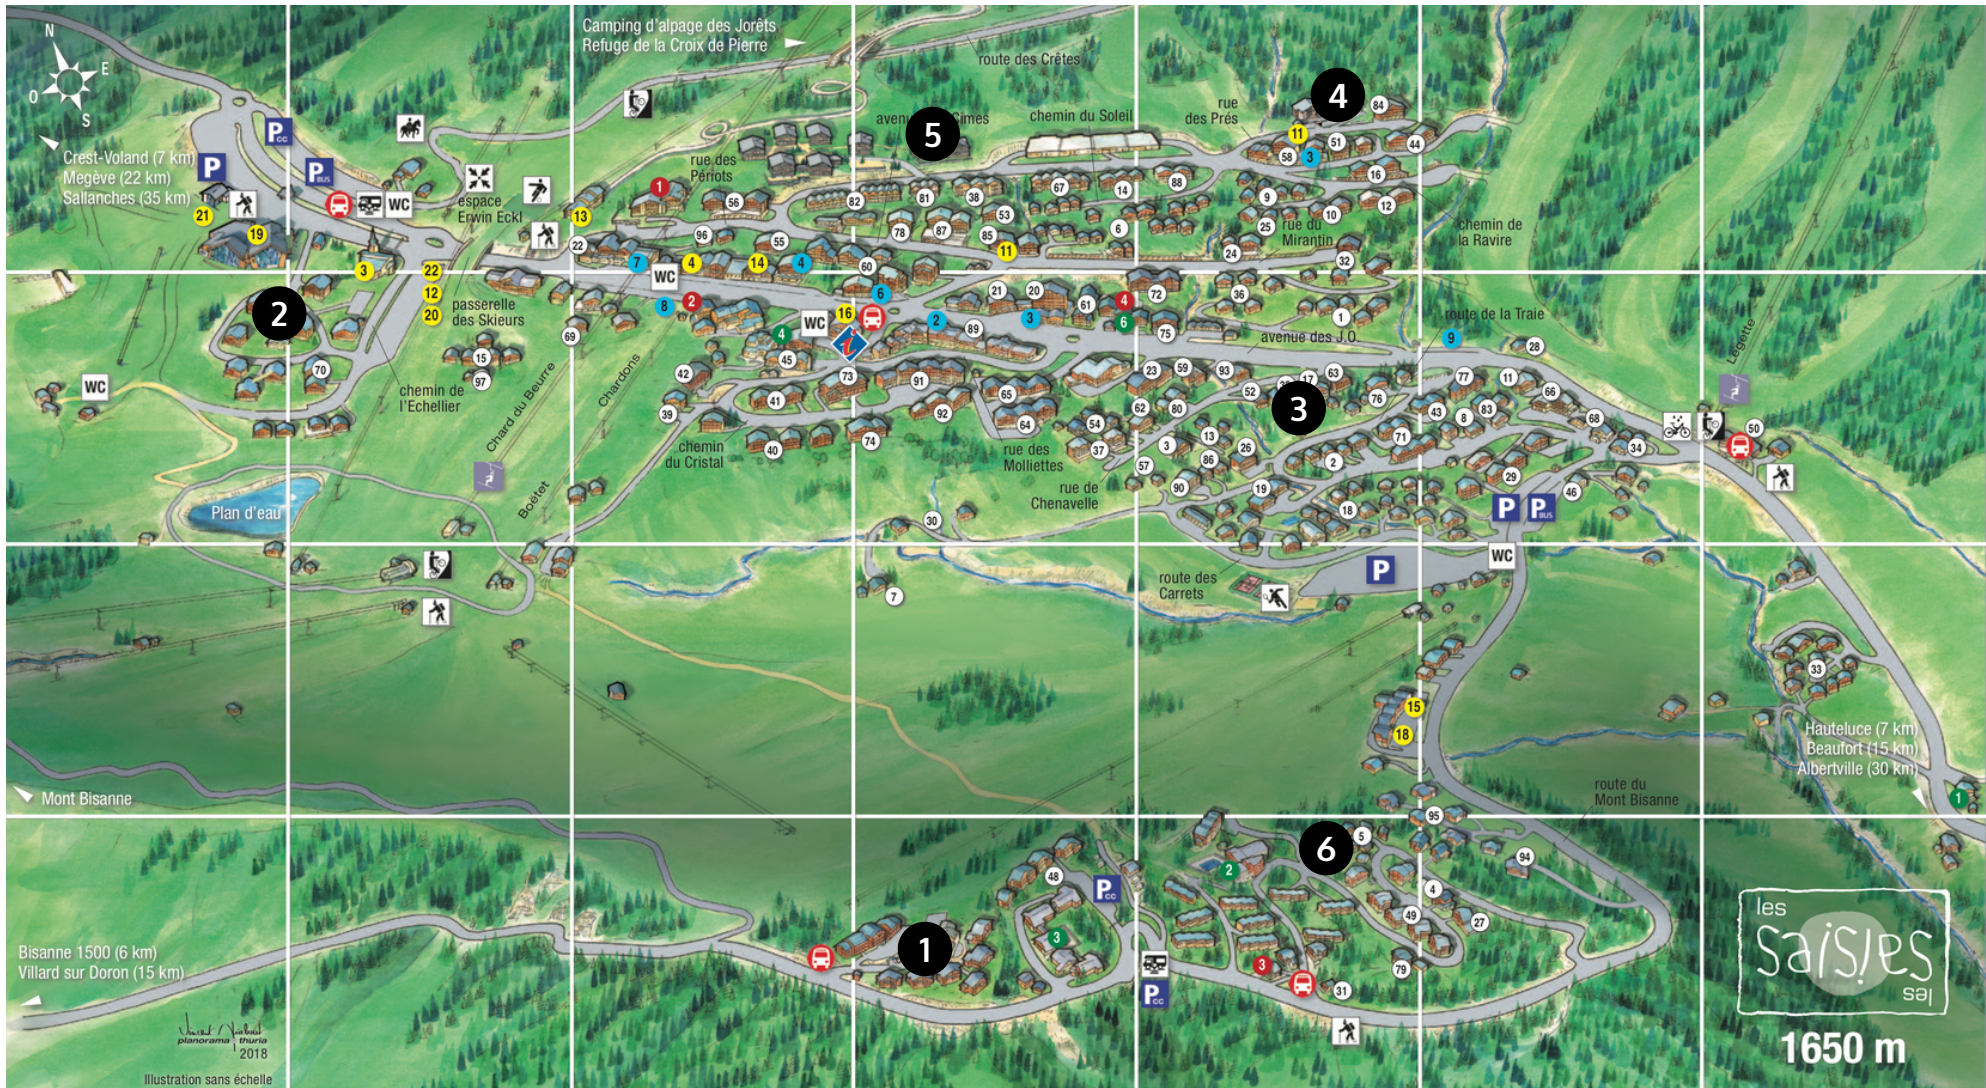

KEY

- 1** Le Village des Lapons
- 2** Ski hire shop Sport 2000 Les Volatiles
- 3** ESF Kids Club
- 4** Lift Pass Office
- 5** ESF Office and meeting point

LES ARMAILLIS, LES SAISIÉS

KEY

- 1** Les Armaillis
- 2** Ski hire SKI SET shop in the Chalets des Cimes
- 3** ESF Kids Club
- 4** Lift Pass Office
- 5** ESF Office and meeting point

SUMMER MAPS

LES SAISIÉS RESORT MAP

KEY

- | | | |
|--------------------------------|-----------------------------|----------------------------|
| 1 Hameau du Beaufortain | 3 Chalets d'Emeraude | 5 Chalets des Cîmes |
| 2 Village des Lapons | 4 Armaillis | 6 Amaya |

LES SAISIES RESORT MAP

KEY

- 1** Hameau du Beaufortain
- 3** Chalets d'Emeraude
- 5** Chalets des Cîmes
- 2** Village des Lapons
- 4** Armaillis
- 6** Amaya

LES SAISIES RESORT MAP

KEY

1 Armallis