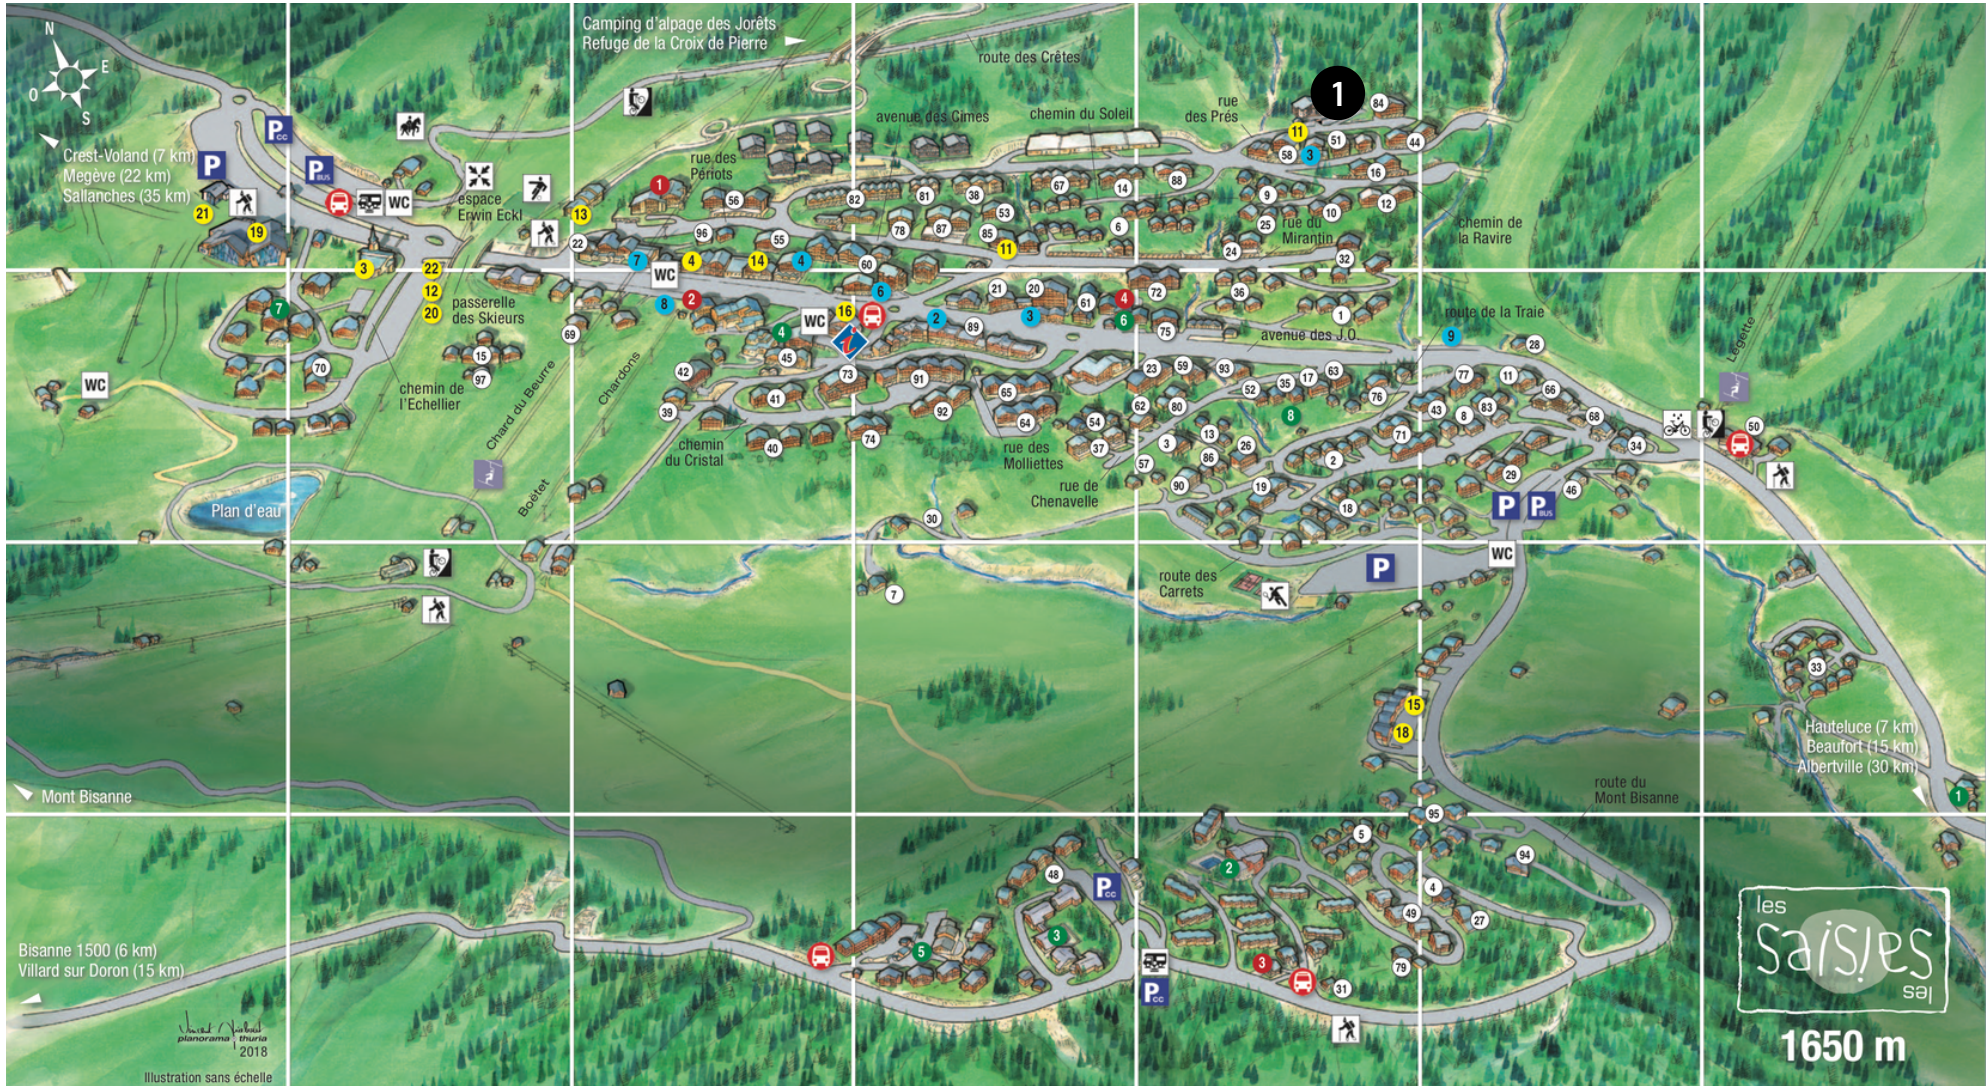

KEY

- 1** Le Village des Lapons
- 2** Ski hire shop Sport 2000 Les Volatiles
- 3** ESF Kids Club
- 4** Lift Pass Office
- 5** ESF Office and meeting point

LES ARMAILLIS, LES SAISIÉS

KEY

- 1** Les Armaillis
- 2** Ski hire SKI SET shop in the Chalets des Cimes
- 3** ESF Kids Club
- 4** Lift Pass Office
- 5** ESF Office and meeting point

SUMMER MAPS

LES SAISIÉS RESORT MAP

KEY

- | | | |
|--------------------------------|-----------------------------|----------------------------|
| 1 Hameau du Beaufortain | 3 Chalets d'Emeraude | 5 Chalets des Cîmes |
| 2 Village des Lapons | 4 Armaillis | 6 Amaya |

LES SAISIES RESORT MAP

KEY

- 1** Hameau du Beaufortain
- 3** Chalets d'Emeraude
- 5** Chalets des Cîmes
- 2** Village des Lapons
- 4** Armaillis
- 6** Amaya

LES SAISIES RESORT MAP

KEY

1 Armallis