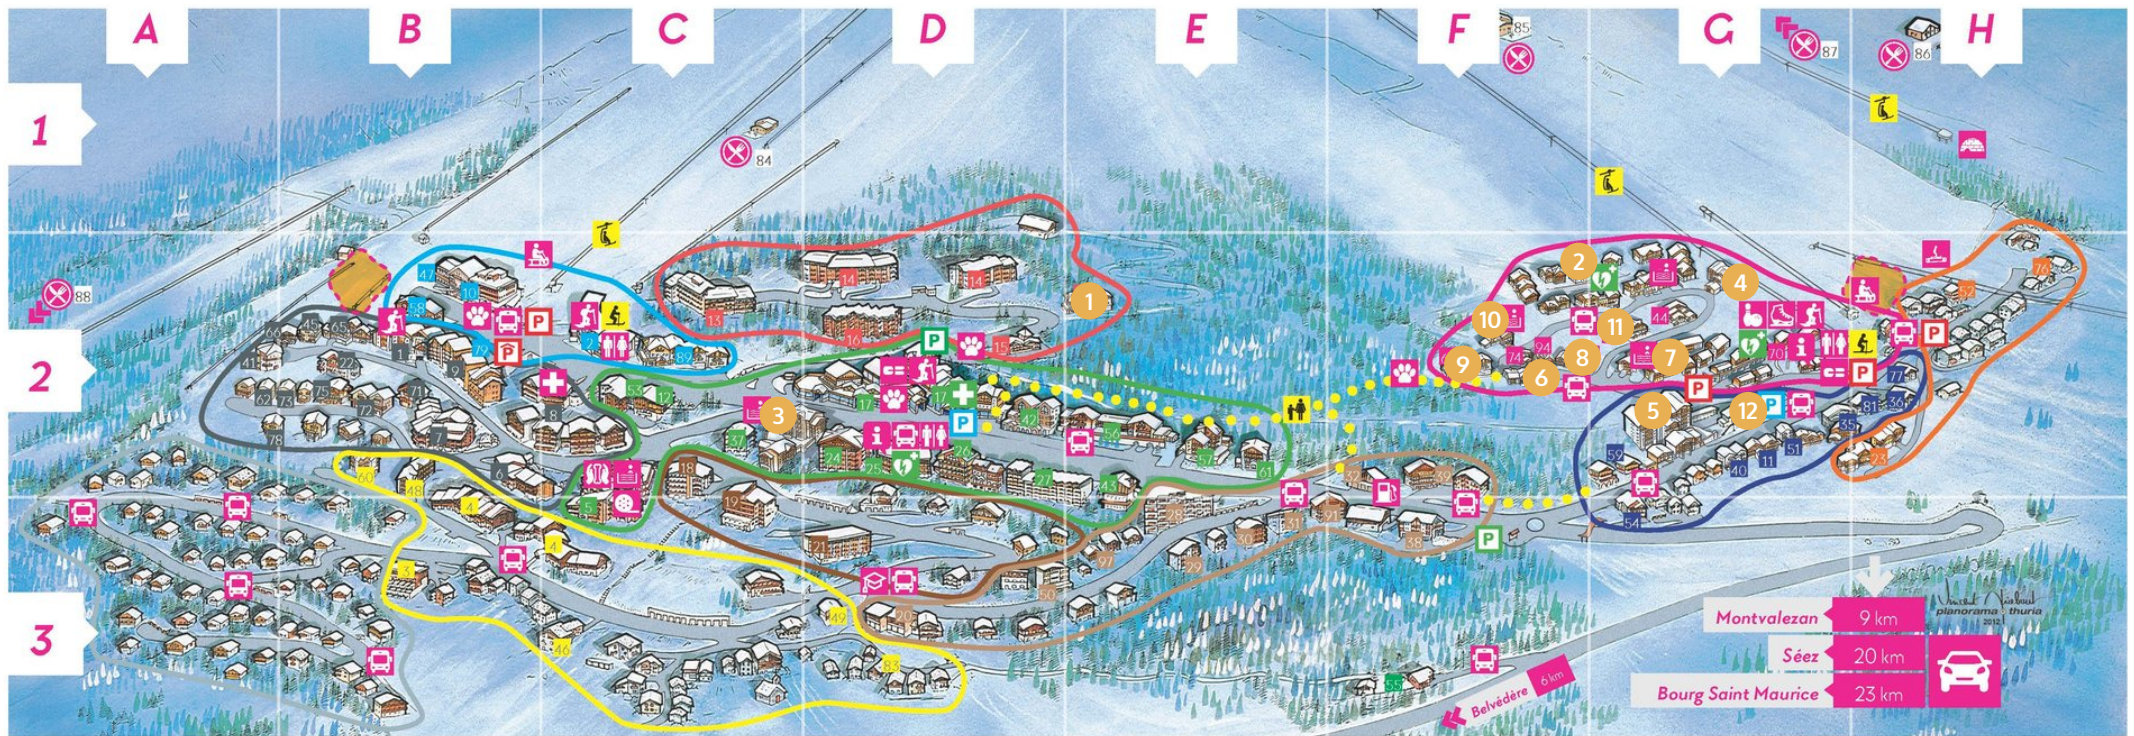

LA ROSIERE RESORT MAP

KEY

- | | | |
|-------------------------------|-----------------------------|---------------------------------|
| 1 Chalet Les Marmottons | 5 Hyatt Centric | 9 Chalets du Kandahar |
| 2 Les Cimes Blanches | 6 Le Hameau de Barthelemy | 10 Chalet Matsuzaka Hotel & Spa |
| 3 Lodge Hemera | 7 Les Balcons de la Rosiere | 11 Hotel Accroche Coeur |
| 4 Alparena Hotel & Apartments | 8 Le Refuge | 12 Alpen Lodge |