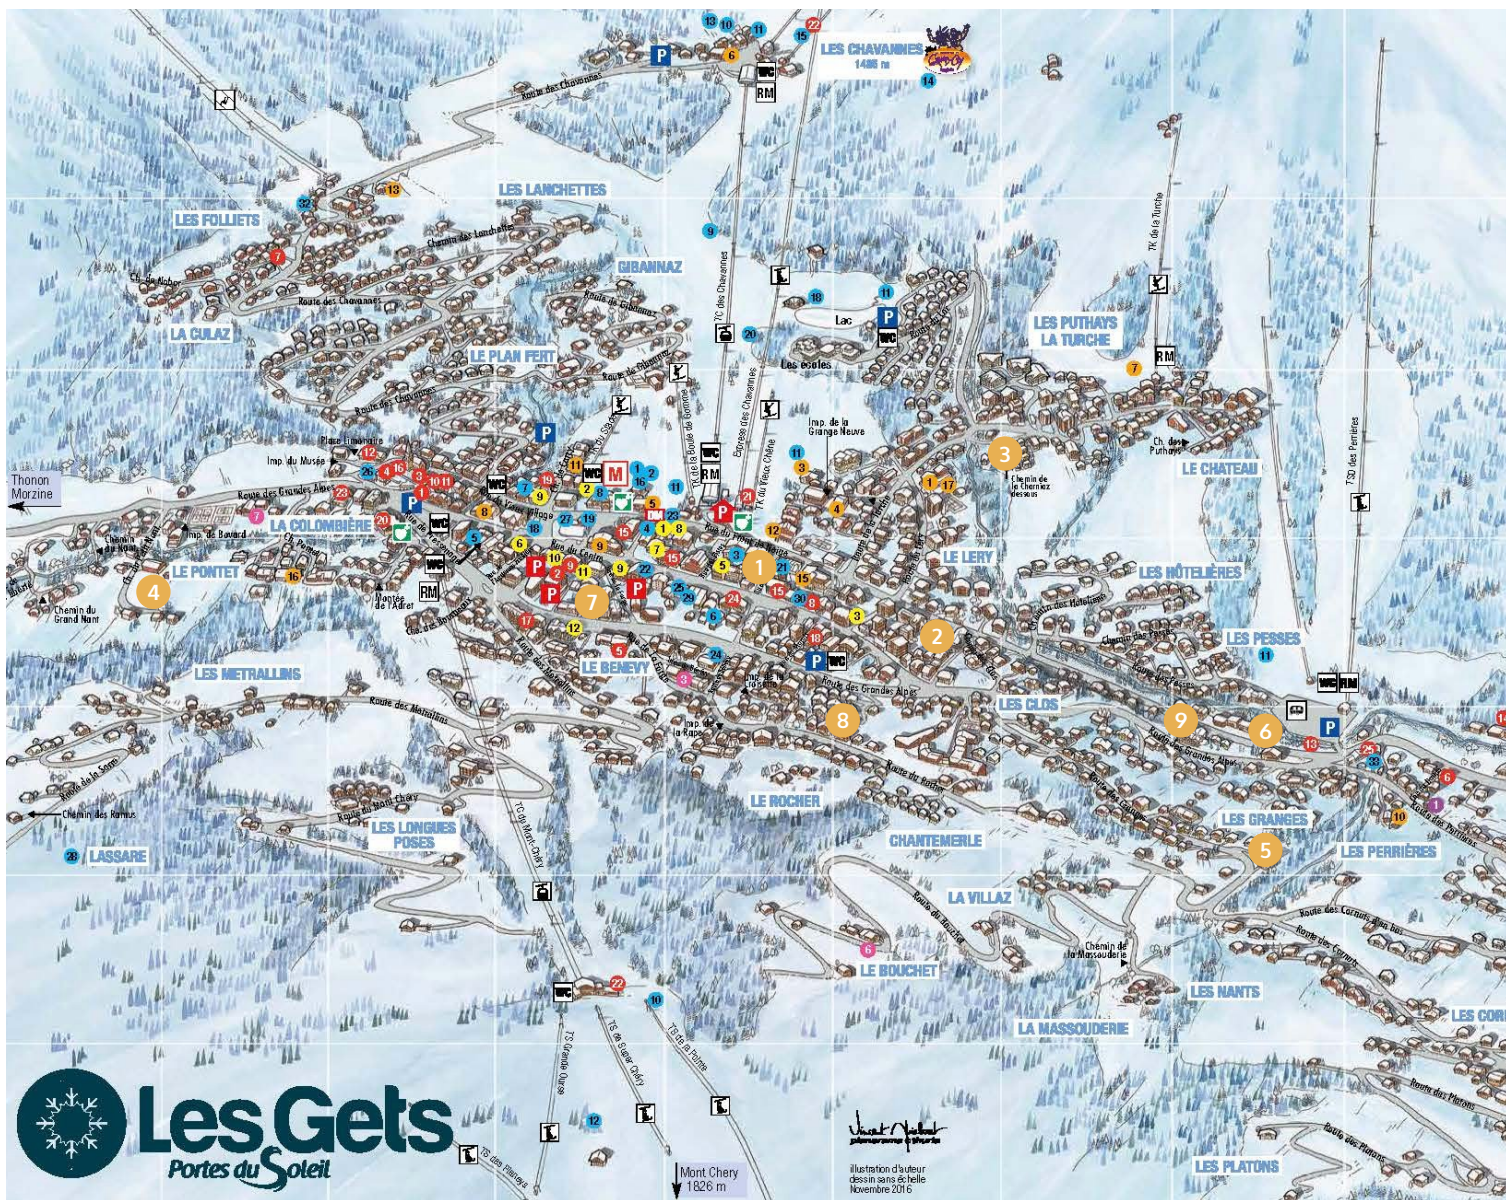

LES GETS RESORT MAP

KEY

- 1 La Marmotte
- 2 Les Fermes Emiguy
- 3 Chalets & Apartments Delphine
- 4 Chalet du Pontet
- 5 Fleurs
- 6 Chalet Jon
- 7 Annapurna
- 8 Kilimandjaro
- 9 K2