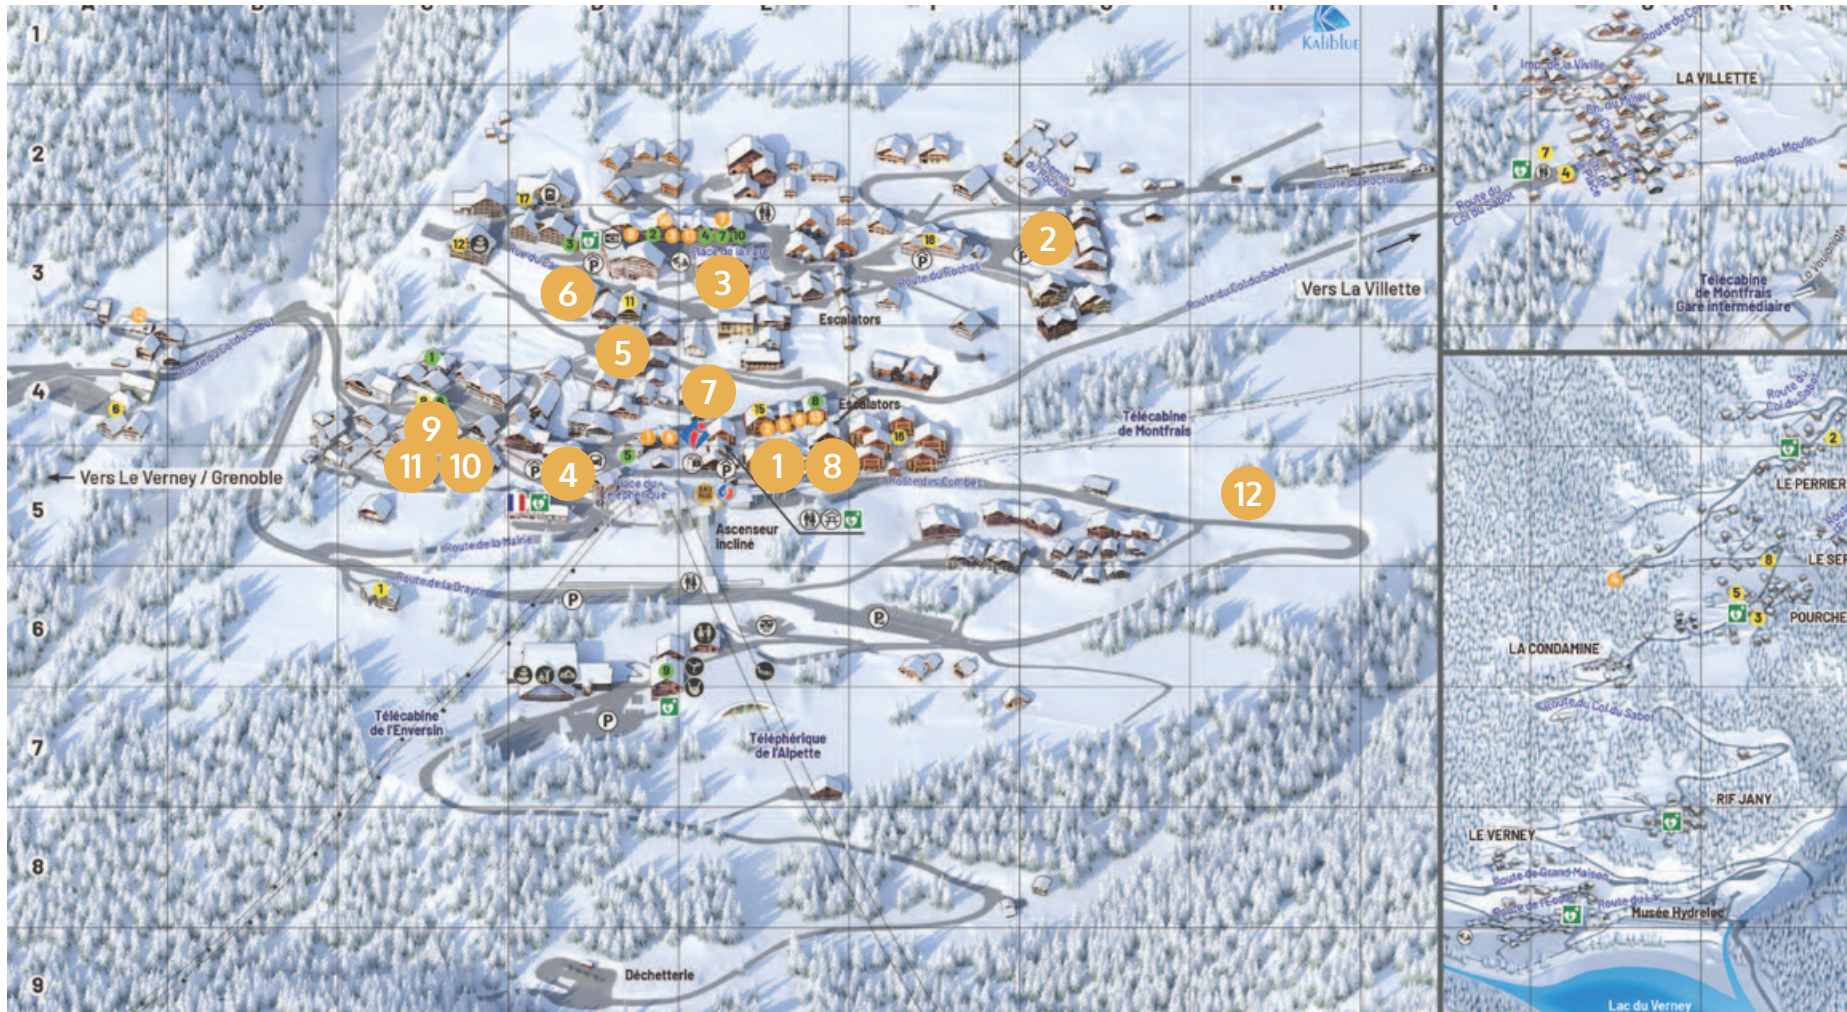

VAUJANY RESORT MAP

KEY

- | | | | | |
|-------------------------------|---------------------------|-------------------|------------------------|-------------------------|
| 1 La Cascade/Epinettes | 3 Dome des Rousses | 6 La Fare | 9 Carson | 12 Les Edelweiss |
| 2 Le Crystal Blanc | 4 Le Saphir | 7 Serenity | 10 Gilbert | |
| | 5 Le Grenier | 8 Mary | 11 Petit Refuge | |