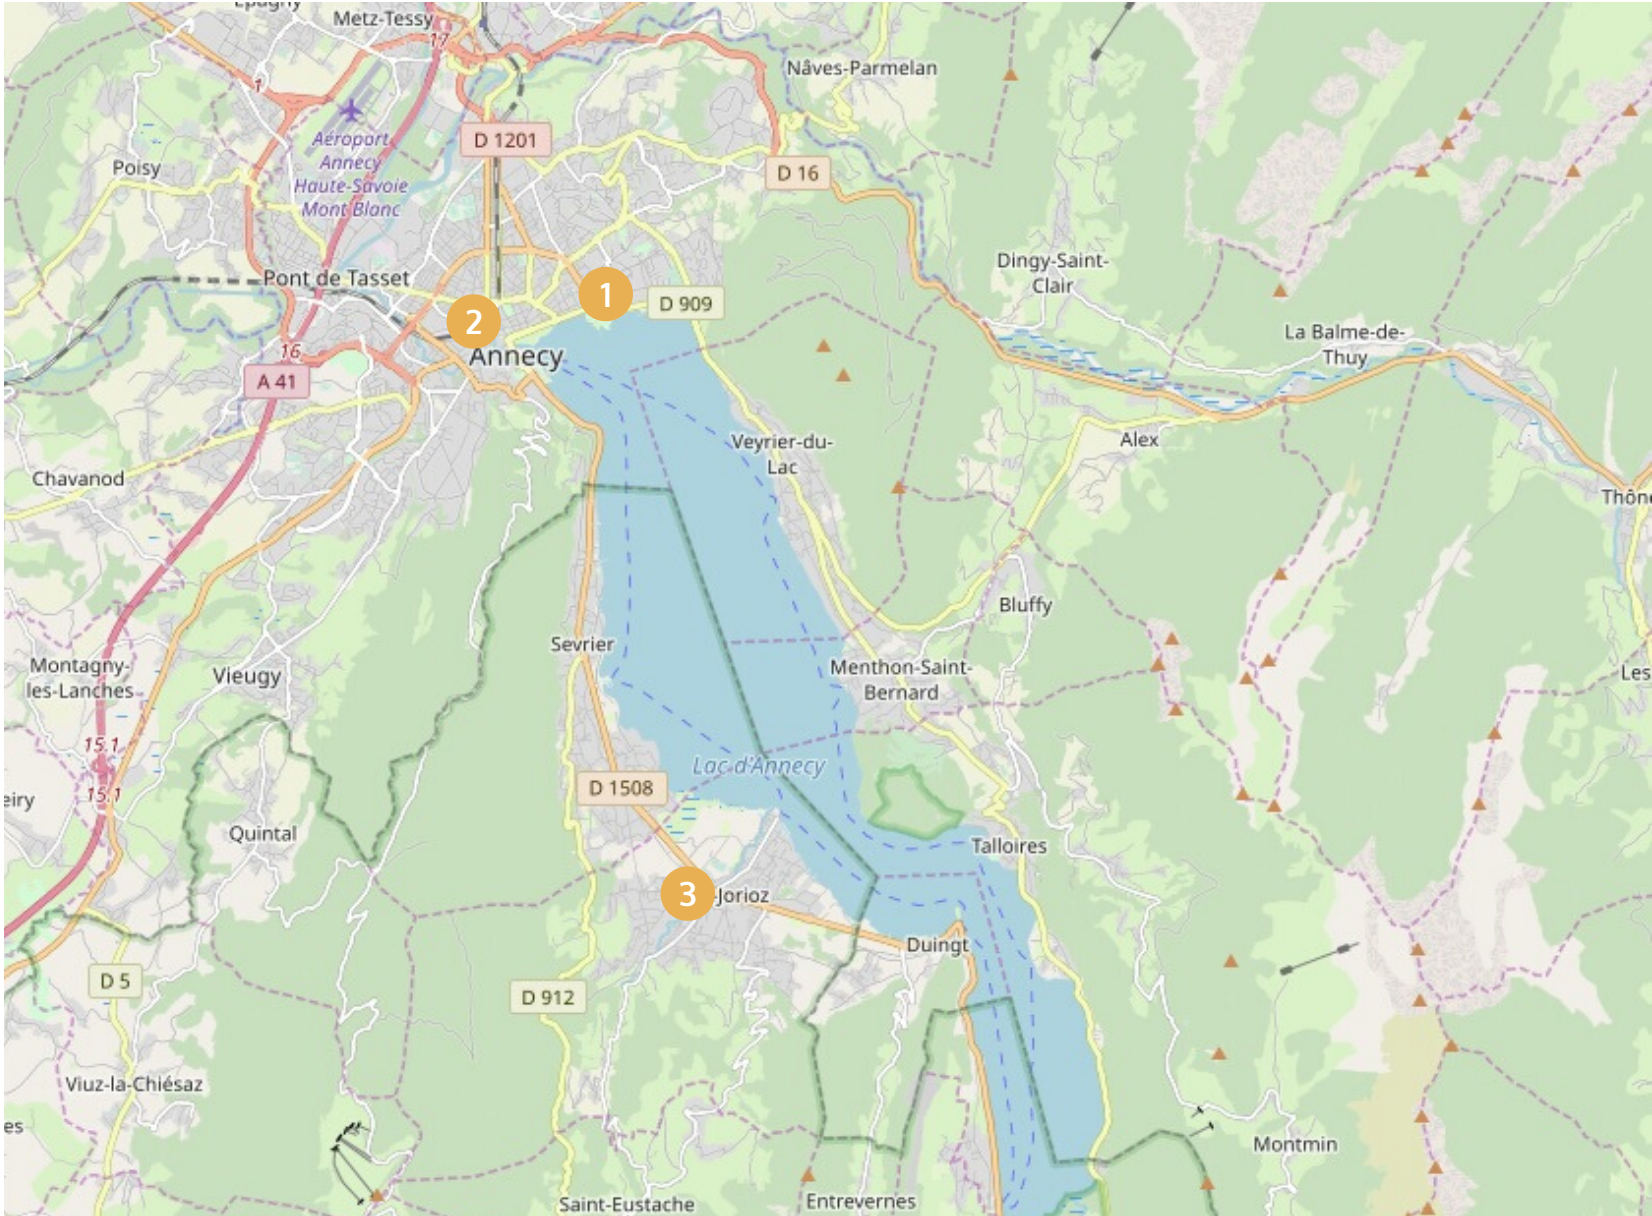

ANNECY RESORT MAP

KEY

- 1 Imperial Palace
- 2 Le Royal
- 3 Les Chataigniers