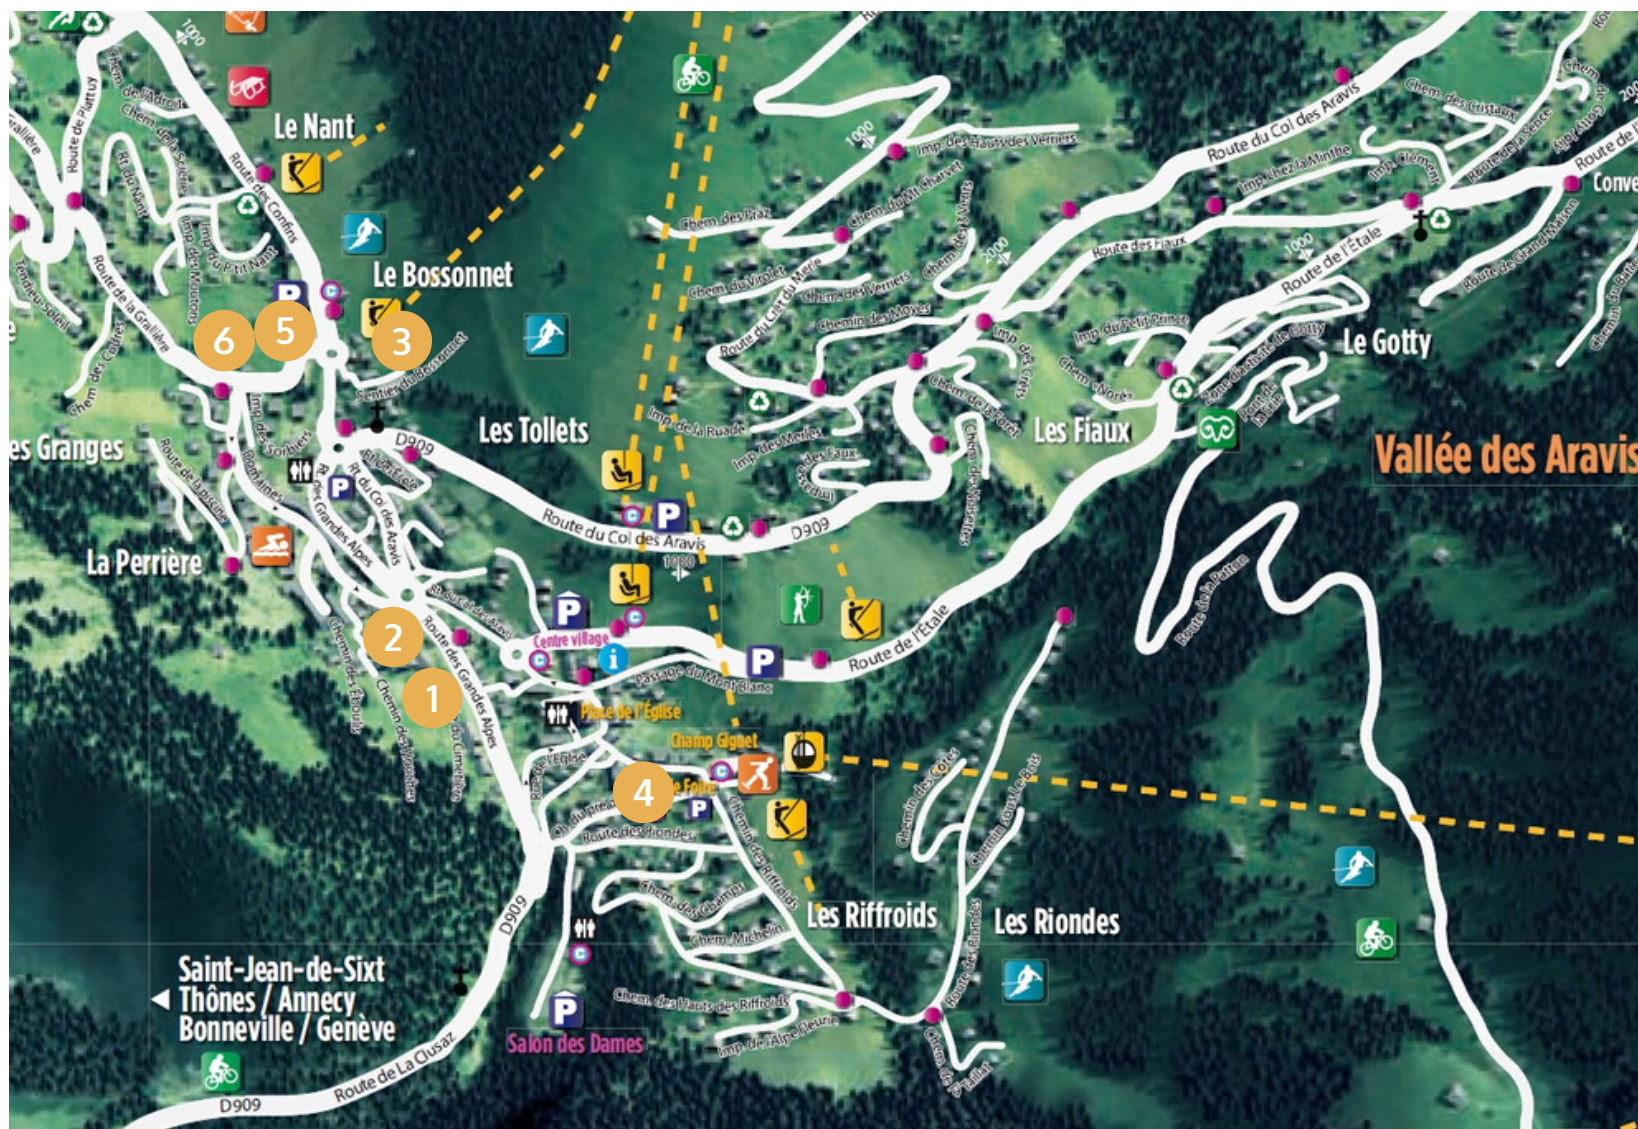

LA CLUSAZ RESORT MAP

KEY

- 1 Les Grandes Alpes
- 2 Alpen Roc
- 3 Hotel Beauregard
- 4 Au Coeur de Village
- 5 Les Cimes
- 6 Mendi Alde