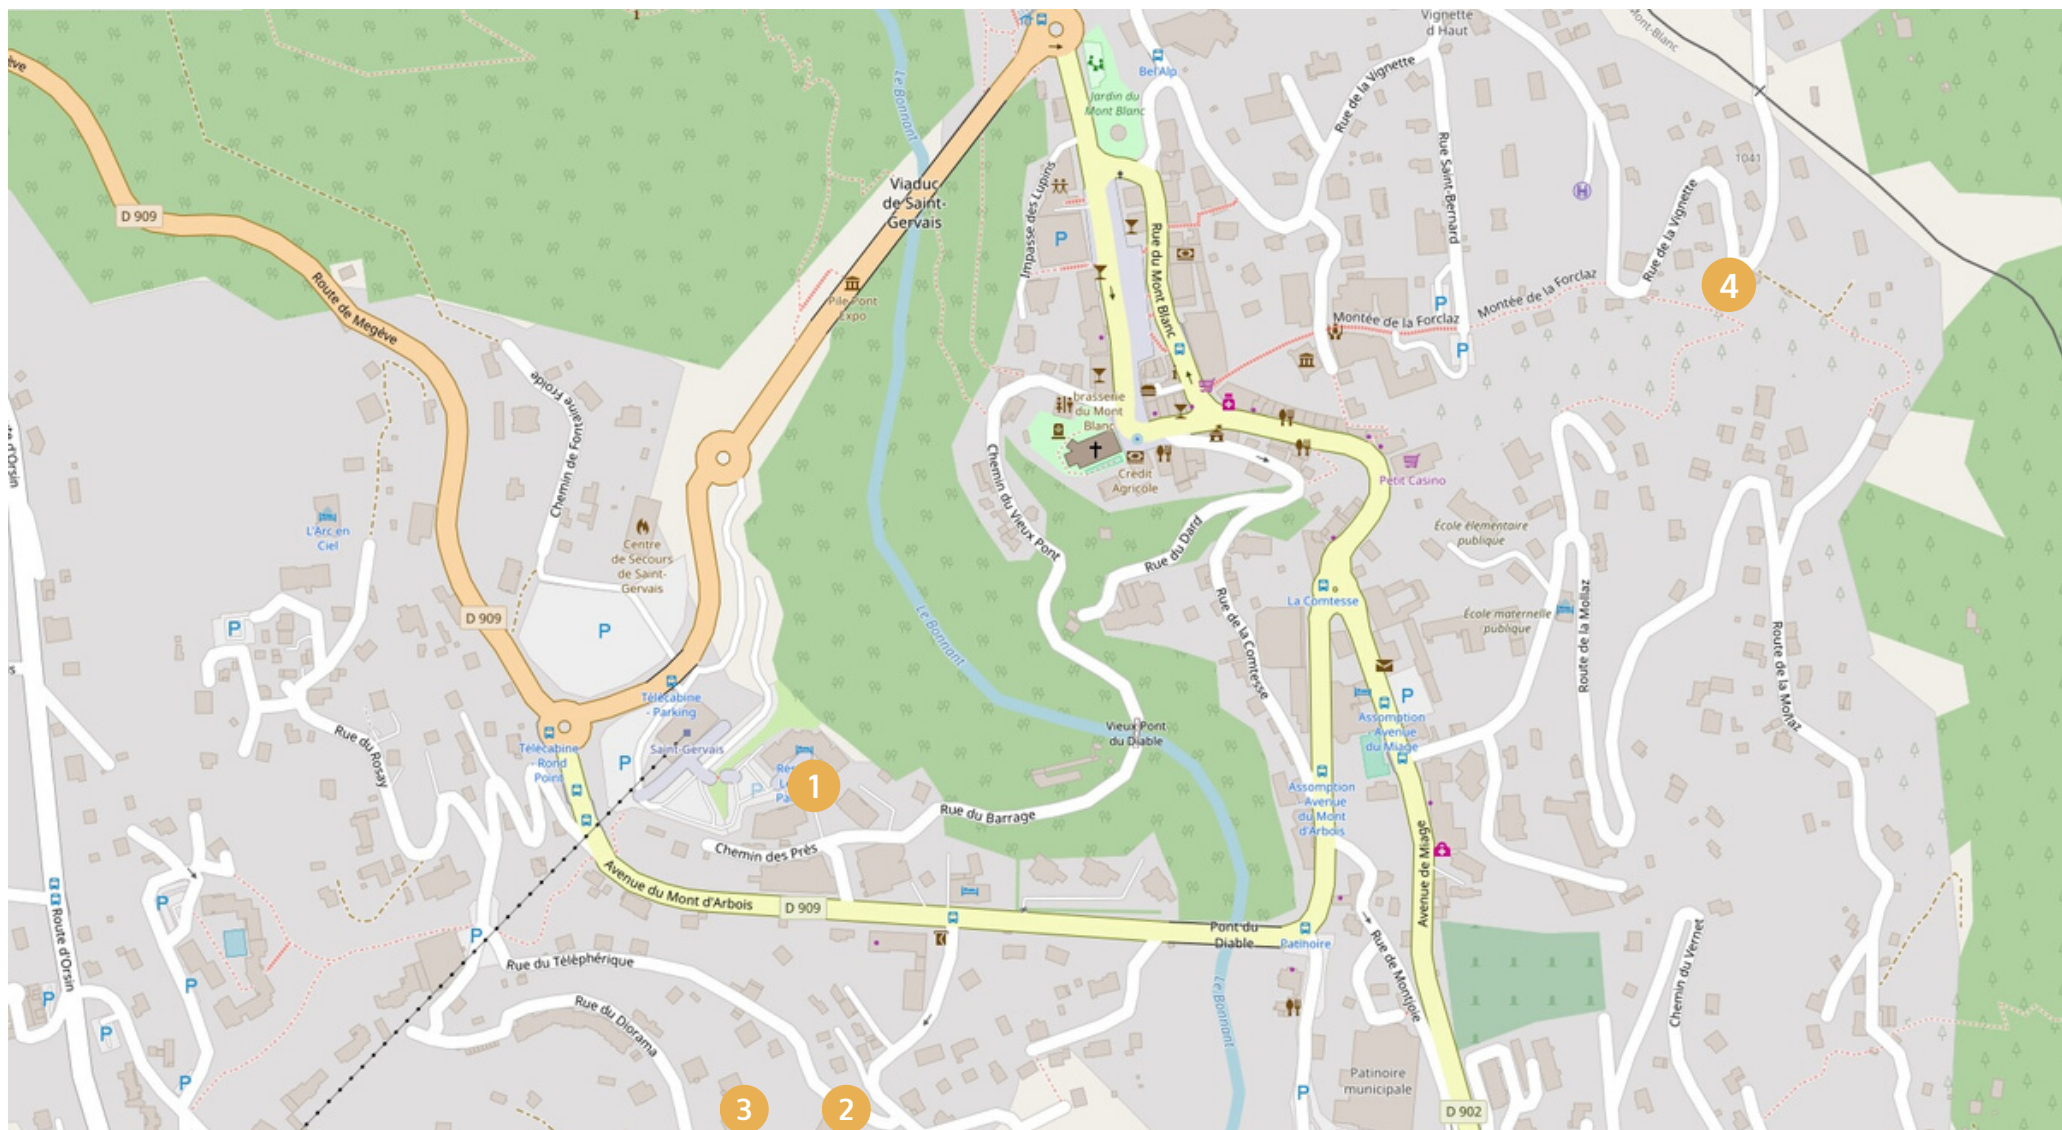

ST GERVAIS RESORT MAP

KEY

- 1 Grand Panorama
- 2 Monte Bianco
- 3 Les Arolles
- 4 Percy

Les Fermes de St Gervais is off map, taking Route de la Mollaz.