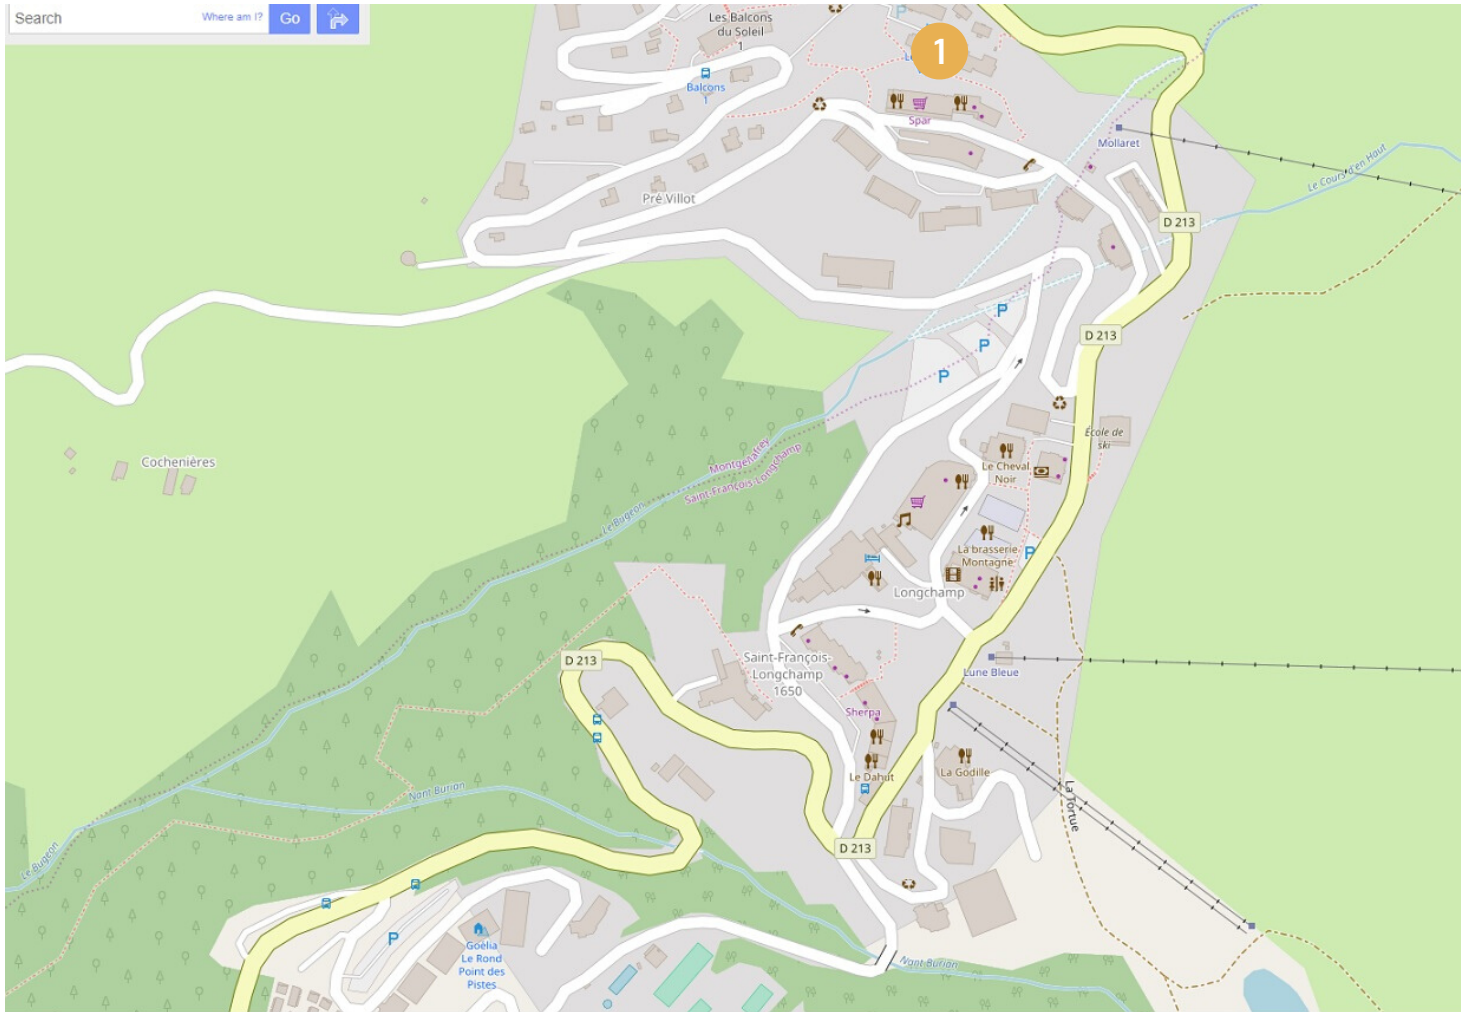

ST FRANCOIS LONGCHAMP RESORT MAP

KEY

1 Les 4 Vallées