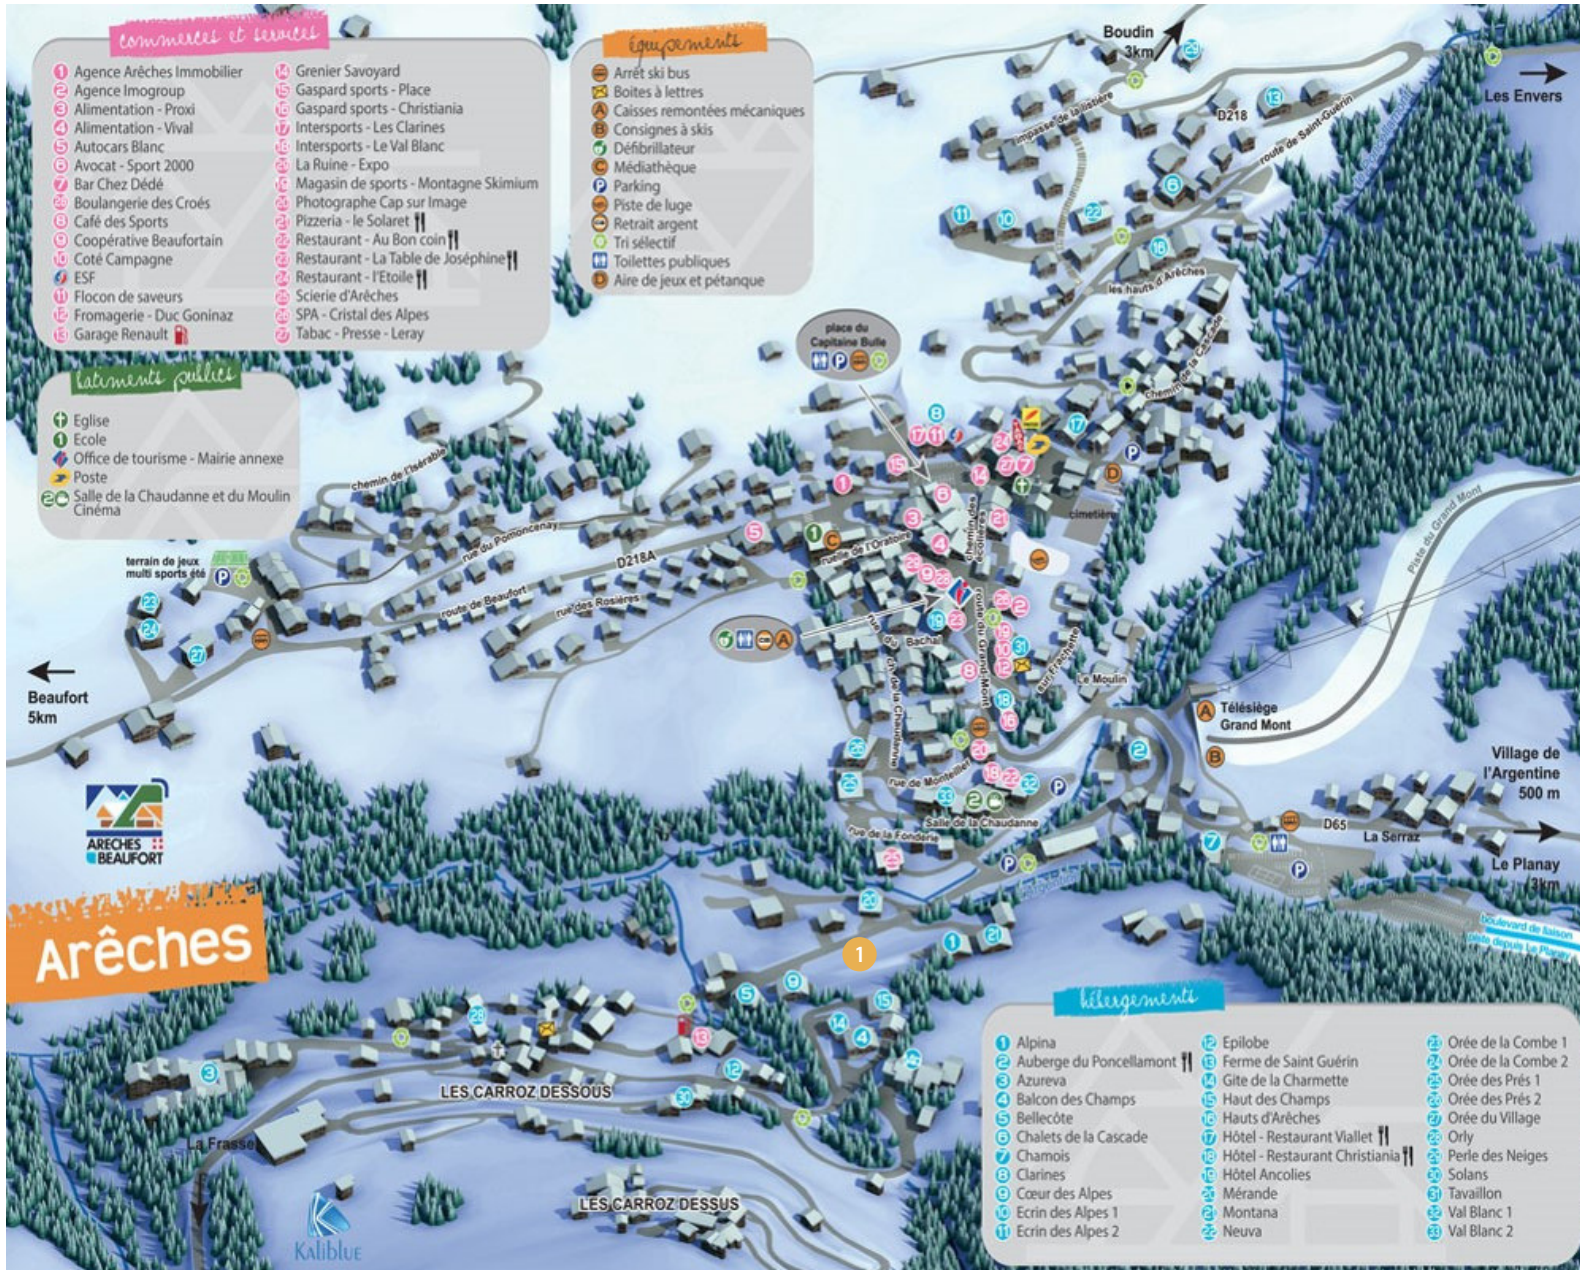

# ARECHES RESORT MAP

## KEY

1 Cle des Cimes

- Commerces et services**
- 1 Agence Arêches Immobilier
  - 2 Agence Imogroup
  - 3 Alimentation - Proxi
  - 4 Alimentation - Vival
  - 5 Autocars Blanc
  - 6 Avocat - Sport 2000
  - 7 Bar Chez Dédé
  - 8 Boulangerie des Croés
  - 9 Café des Sports
  - 10 Coopérative Beaufortain
  - 11 Côté Campagne
  - 12 ESF
  - 13 Flocon de saveurs
  - 14 Fromagerie - Duc Goninaz
  - 15 Garage Renault
  - 16 Grenier Savoyard
  - 17 Gaspard sports - Place
  - 18 Gaspard sports - Christiania
  - 19 Intersports - Les Clarines
  - 20 Intersports - Le Val Blanc
  - 21 La Ruine - Expo
  - 22 Magasin de sports - Montagne Skiumum
  - 23 Photographe Cap sur Image
  - 24 Pizzeria - le Solaret ||
  - 25 Restaurant - Au Bon coin ||
  - 26 Restaurant - La Table de Joséphine ||
  - 27 Restaurant - l'Etoile ||
  - 28 Scierie d'Arêches
  - 29 SPA - Cristal des Alpes
  - 30 Tabac - Presse - Leray

- Établissements publics**
- 1 Eglise
  - 2 Ecole
  - 3 Office de tourisme - Mairie annexe
  - 4 Poste
  - 5 Salle de la Chaudanne et du Moulin Cinéma

- Hébergements**
- 1 Alpina
  - 2 Auberge du Poncellamont ||
  - 3 Azureva
  - 4 Balcon des Champs
  - 5 Bellecôte
  - 6 Chalets de la Cascade
  - 7 Chamois
  - 8 Clarines
  - 9 Cœur des Alpes
  - 10 Ecrin des Alpes 1
  - 11 Ecrin des Alpes 2
  - 12 Epilobe
  - 13 Ferme de Saint Guérin
  - 14 Gîte de la Charmette
  - 15 Haut des Champs
  - 16 Hauts d'Arêches
  - 17 Hôtel - Restaurant Viallet ||
  - 18 Hôtel - Restaurant Christiania ||
  - 19 Hôtel Ancolies
  - 20 Mérande
  - 21 Montana
  - 22 Neuva
  - 23 Orée de la Combe 1
  - 24 Orée de la Combe 2
  - 25 Orée des Prés 1
  - 26 Orée des Prés 2
  - 27 Orée du Village
  - 28 Orly
  - 29 Perle des Neiges
  - 30 Solans
  - 31 Tavaillon
  - 32 Val Blanc 1
  - 33 Val Blanc 2