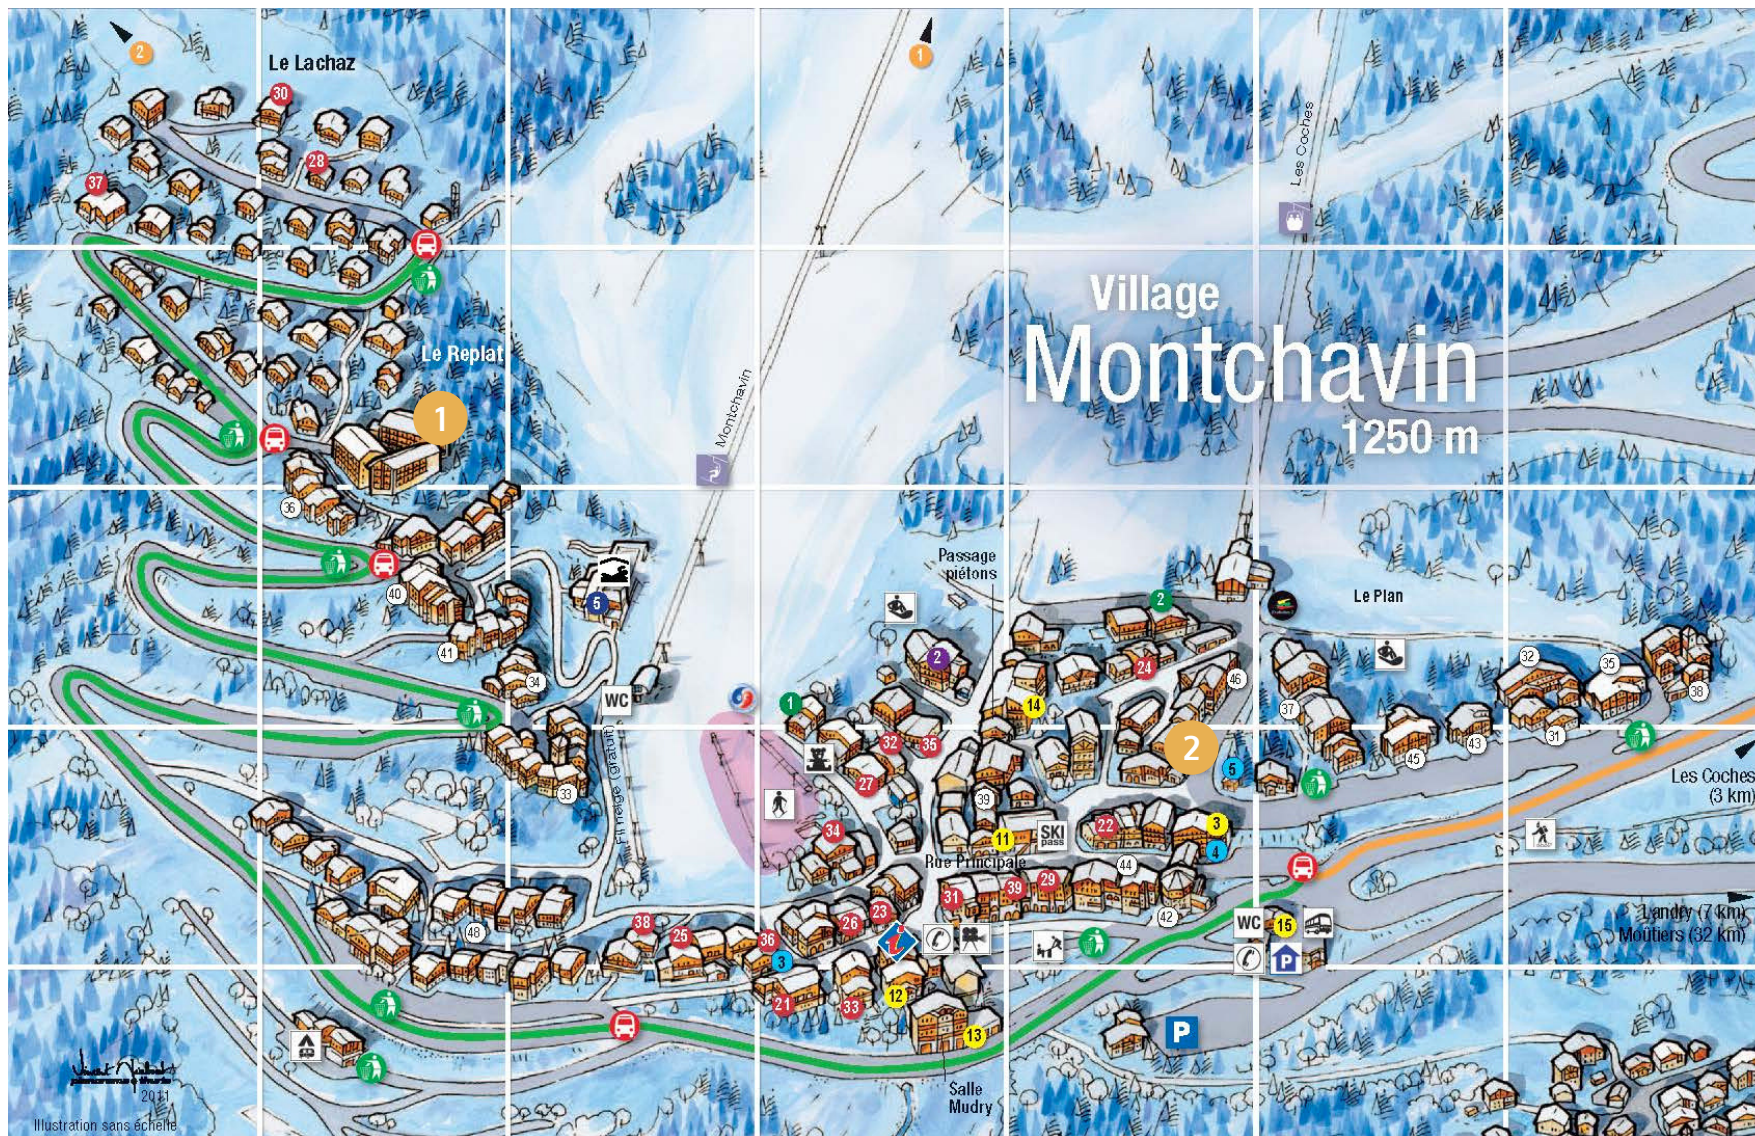

MONTCHAVIN RESORT MAP

KEY

Les 3 Glaciers

Hotel Bellecote