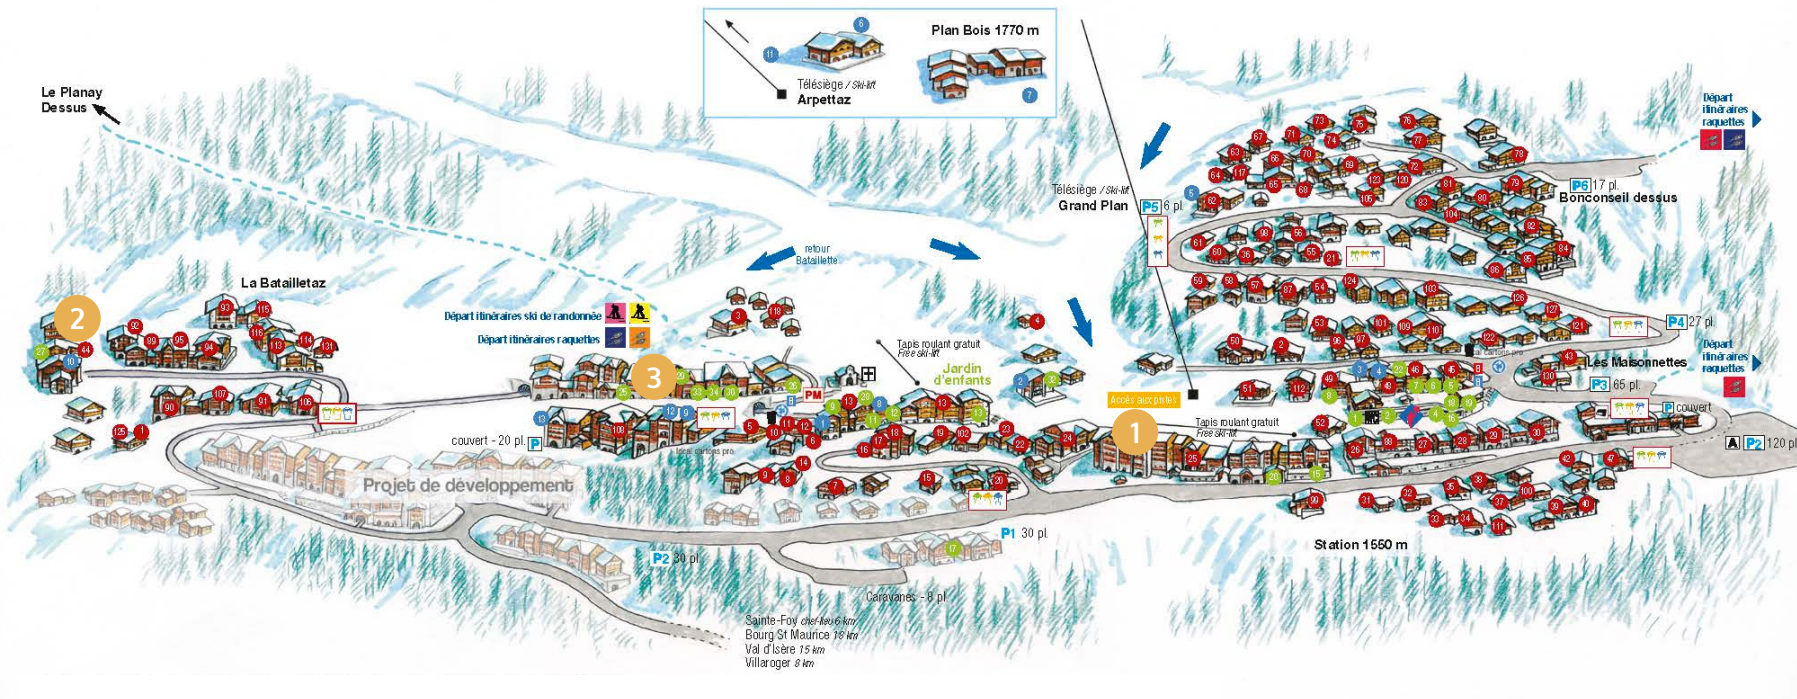

SAINTE FOY RESORT MAP

KEY

1 Les Fermes de Sainte Foy

2 Le Ruitor

3 Etoile des Cimes

COMMERCES/SERVICES

- 27 Bureau de vente
- Le Ruitor ****
- 1 Caisses des remontées mécaniques
- 1 Ski pass office
- 1 Club enfants Kids club
- 23 Ecole de ski Snocool
- 1 Ski school
- 13 ESF (Ecole de ski français)
- 1 French ski school
- 23 Evolution 2 Ski school
- 1 Garderie Première Neige
- 1 Club Club arèche
- 1 Intersport Ski Shop - rental
- 20 Laverie (CGH)
- 1 Landerette (CGH)

- 34 Le Grenier des Cimes produits régionaux Local produce
- 17 Logements sociaux (Projet) location/accès propriété
- 25 Ô Pure Spa mmv SPA Center
- 16 Réception Première Neige
- 1 Première Neige concierge
- 6 Sainte-Foy Agence
- 22 Sainte-Foy Nature santé Parapharmacie
- 1 Health and beauty
- 7 Sainte-Foy Sport Ski Set (1)
- 1 Ski shop - rental (1)
- 25 Sainte-Foy Sport Ski Set (2)
- 1 Ski shop - rental (2)
- 2 Salle hors sac Picnic room
- 16 Ski Club de Sainte-Foy
- 1 Sainte-Foy Ski Club
- 23 Ski Republic Rental
- 23 Satarbat / La Chapelle
- 16 Spa Ô Des Cimes/CGH
- 1 Spa center Ô Des Cimes / CGH
- 3 Superette Utile Supermarket
- 20 Superette Utile La Chapelle Supermarket
- 1 Une marmotte au soleil presse, cadeaux souvenirs, produits régionaux
- 1 Newspaper, Gifts, Souvenirs, local produce
- 8 Zig Zag

BARS/RESTAURANTS

- 7 Chez Léon
- 4 Eden's Kitchen
- 2 L'Après
- 1 L'A cœur
- 1 La Bergerie
- 2 La Maison à Colonnes
- 16 Le St Germain
- 1 Le St Germain
- 1 Le W
- 6 Les Brevettes
- 11 Les Marquises
- 10 Ruitor Lounge bar
- 9 Whiplash Pub
- 9 Yeti Boots Café