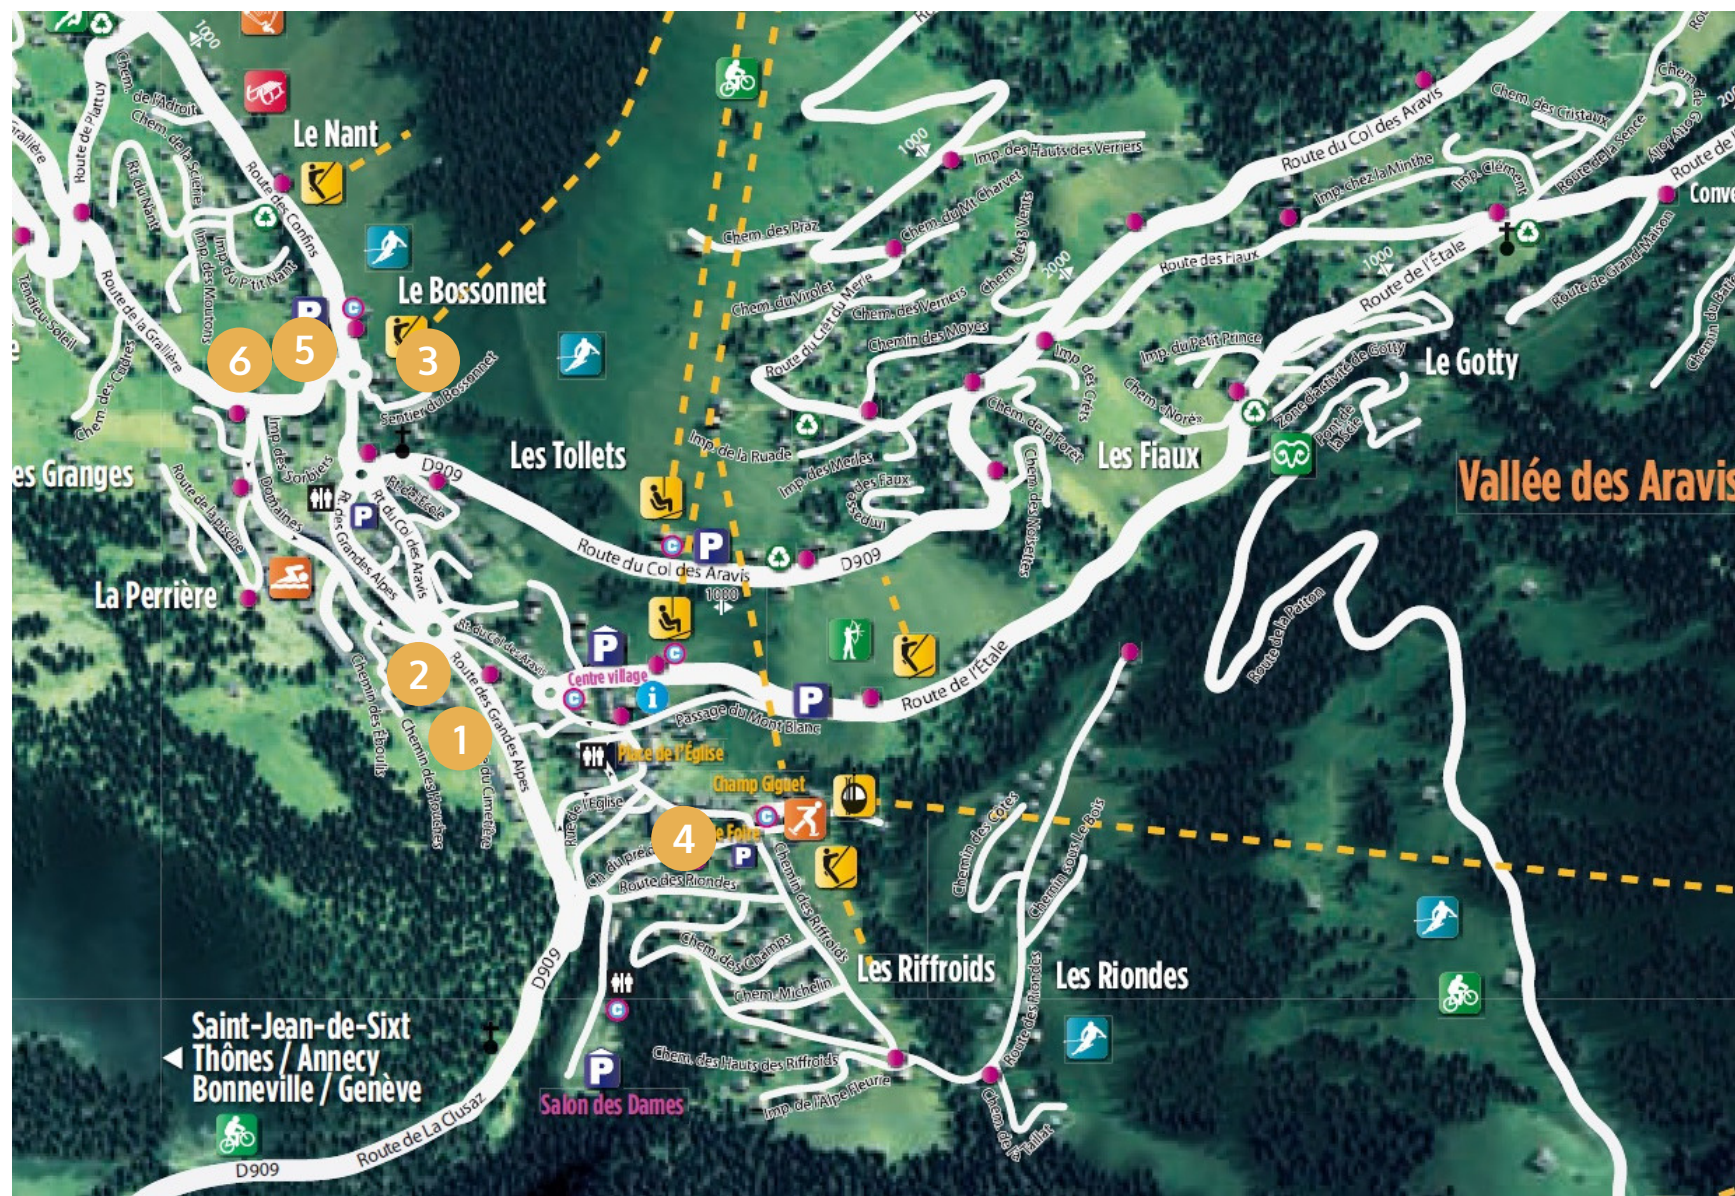

LA CLUSAZ RESORT MAP

KEY

- 1 Grandes Alpes
- 2 Alpen Roc
- 3 Beauregard
- 4 Au Coeur de Village + chalet
- 5 Les Cimes
- 6 Mendi Alde + Chamois