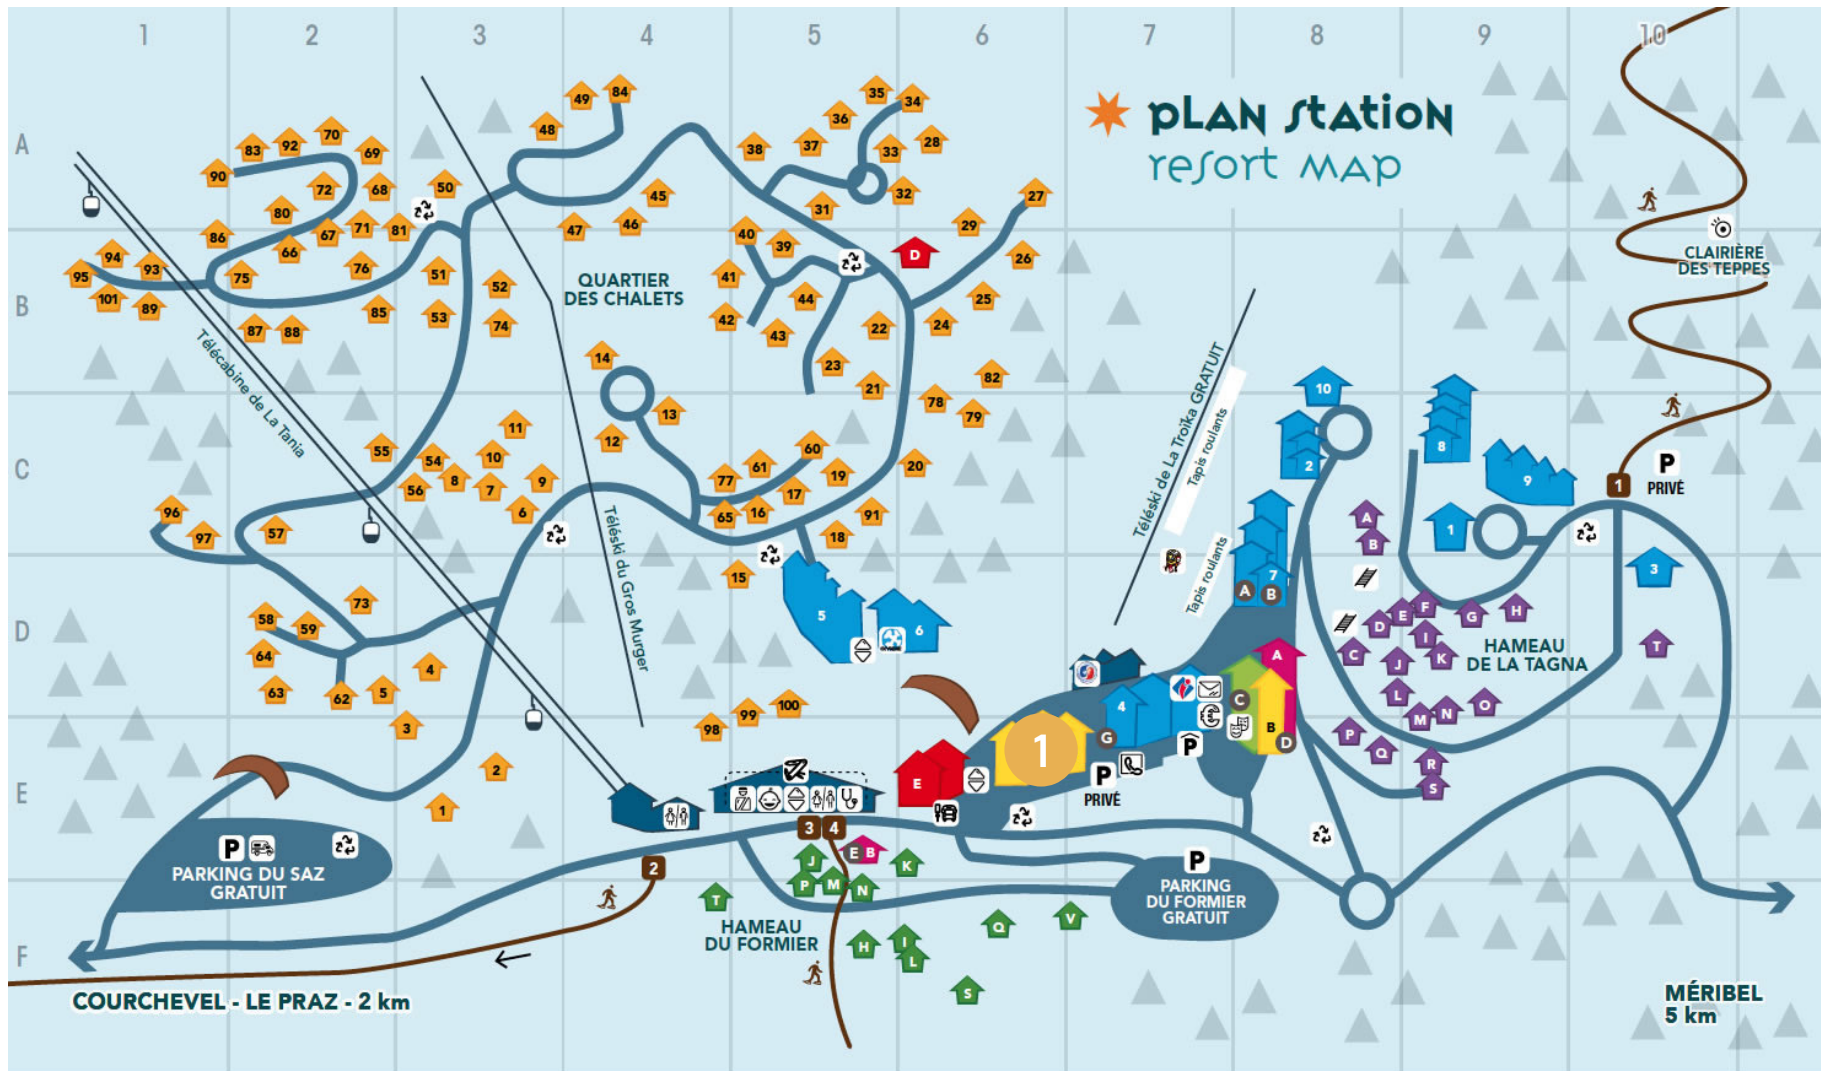

LA TANIA RESORT MAP

KEY

1 Le Christiana

Office de Tourisme
Tourist Office

Point Poste
Post point

Parking souterrain
Underground parking

Cabine téléphonique
Phone box

Salle de spectacles
Performance Hall

Toilettes publiques
Public toilets

Arrêt de bus
Bus stop

Aire de camping-car
Camper Van area

Point tri
Selective sorting containers

Bâtiment multiservices
La Grandzeta
Multiservices building

Ascenseur / Lift

Police Municipale
Local police

Distributeur automatique
Cash machine

Cabinet médical
Medical centre

Garderie / Nursery

Point de vue / Belvédère
Panoramic viewpoint

Jardin
des Neiges

École du Ski
Français / French
Ski School

École de Ski Oxygène
Ski School Oxygène