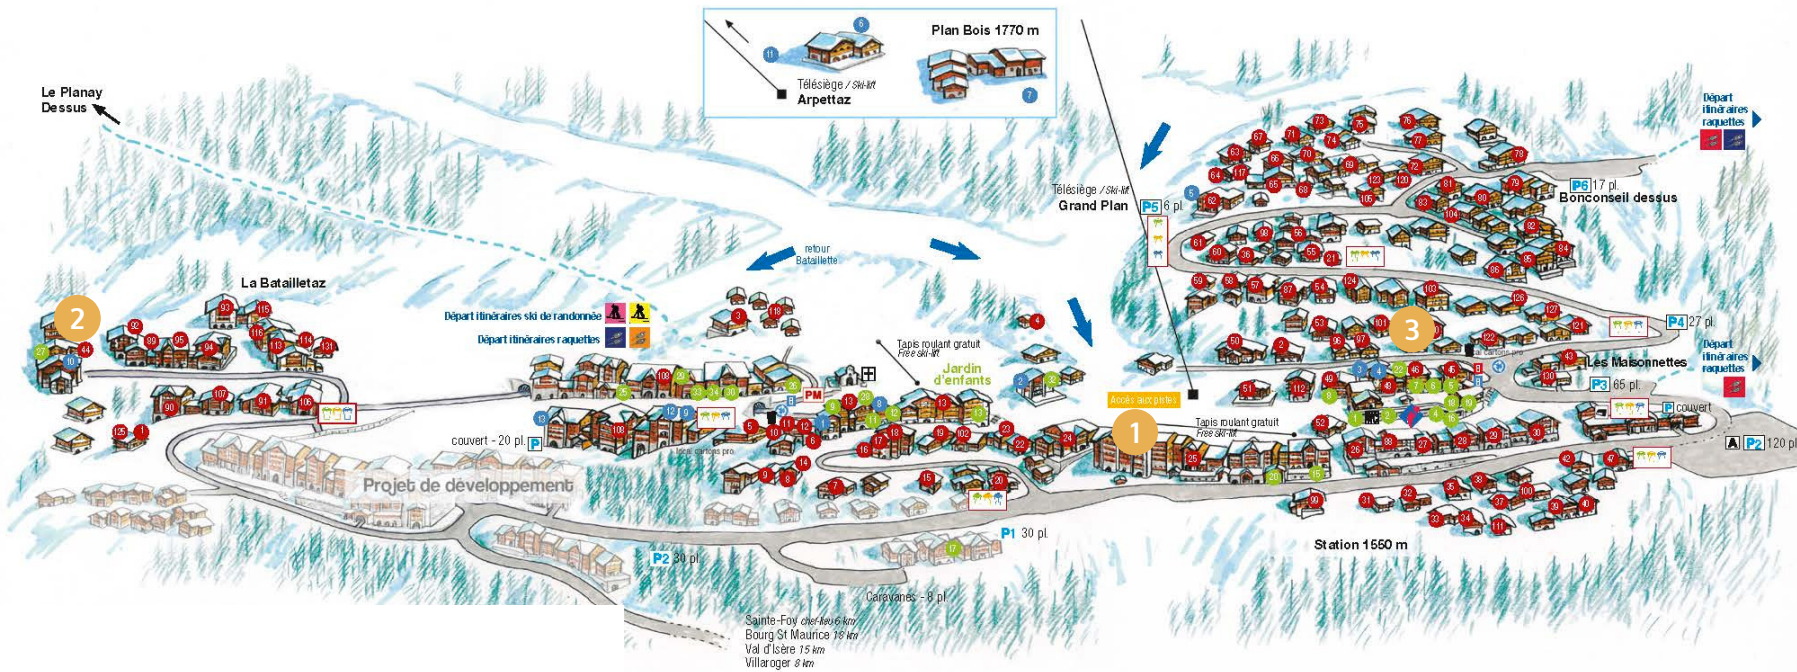

SAINTE FOY RESORT MAP

KEY

1 Les Fermes de Sainte Foy

2 Le Ruitor

3 Etoile des Cimes

COMMERCES/SERVICES

- 27 Bureau de vente
Le Ruitor *****
- 1 Caisses des remontées mécaniques
Ski pass office
- 4 Club enfants Kids club
- 23 Ecole de ski Snocool
Ski school
- 13 ESF (Ecole de ski français)
French ski school
- 28 Evolution 2 Ski school
- 19 Garderie Première Neige
Club crèche
- 9 Intersport Ski Shop - rental
- 20 Laverie (CGH)
Laundrette (CGH)

- 54 Le Grenier des Cimes
produits régionaux
Local produce
- 17 Logements sociaux (Projet)
location/accès propriété
- 25 Ô Pure Spa mmv SPA Center
- 18 Réception Première Neige
Première Neige concierge
- 6 Sainte-Foy Agence
- 22 Sainte-Foy Nature santé Parapharmacie
Health and beauty
- 7 Sainte-Foy Sport Ski Set (1)
Ski shop - rental (1)
- 26 Sainte-Foy Sport Ski Set (2)
Ski shop - rental (2)
- 2 Salle hors sac Picnic room
- 16 Ski Club de Sainte-Foy
Sainte-Foy Ski Club
- 25 Ski Republic Rental
- 23 Sotabat / La Chapelle
- 15 Spa Ô Des Cimes / CGH
Spa center Ô Des Cimes / CGH
- 3 Superette Utile Supermarket
- 20 Superette Utile La Chapelle
Supermarket
- 12 Une marmotte au soleil
presse, cadeaux souvenirs,
produits régionaux
Newspaper, Gifts, Souvenirs, local produce
- 8 Zig Zag

BARS/RESTAURANTS

- 7 Chez Léon
- 8 Eden's Kitchen
- 2 L'Après
- 1 L'A cœur
- 1 La Bergerie
- 2 La Maison à Colonnes
- 16 Le St Germain
- 18 Le W
- 6 Les Brevettes
- 11 Les Marquises
- 10 Ruitor Lounge bar
- 9 Whiplash Pub
- 5 Yeti Boots Café