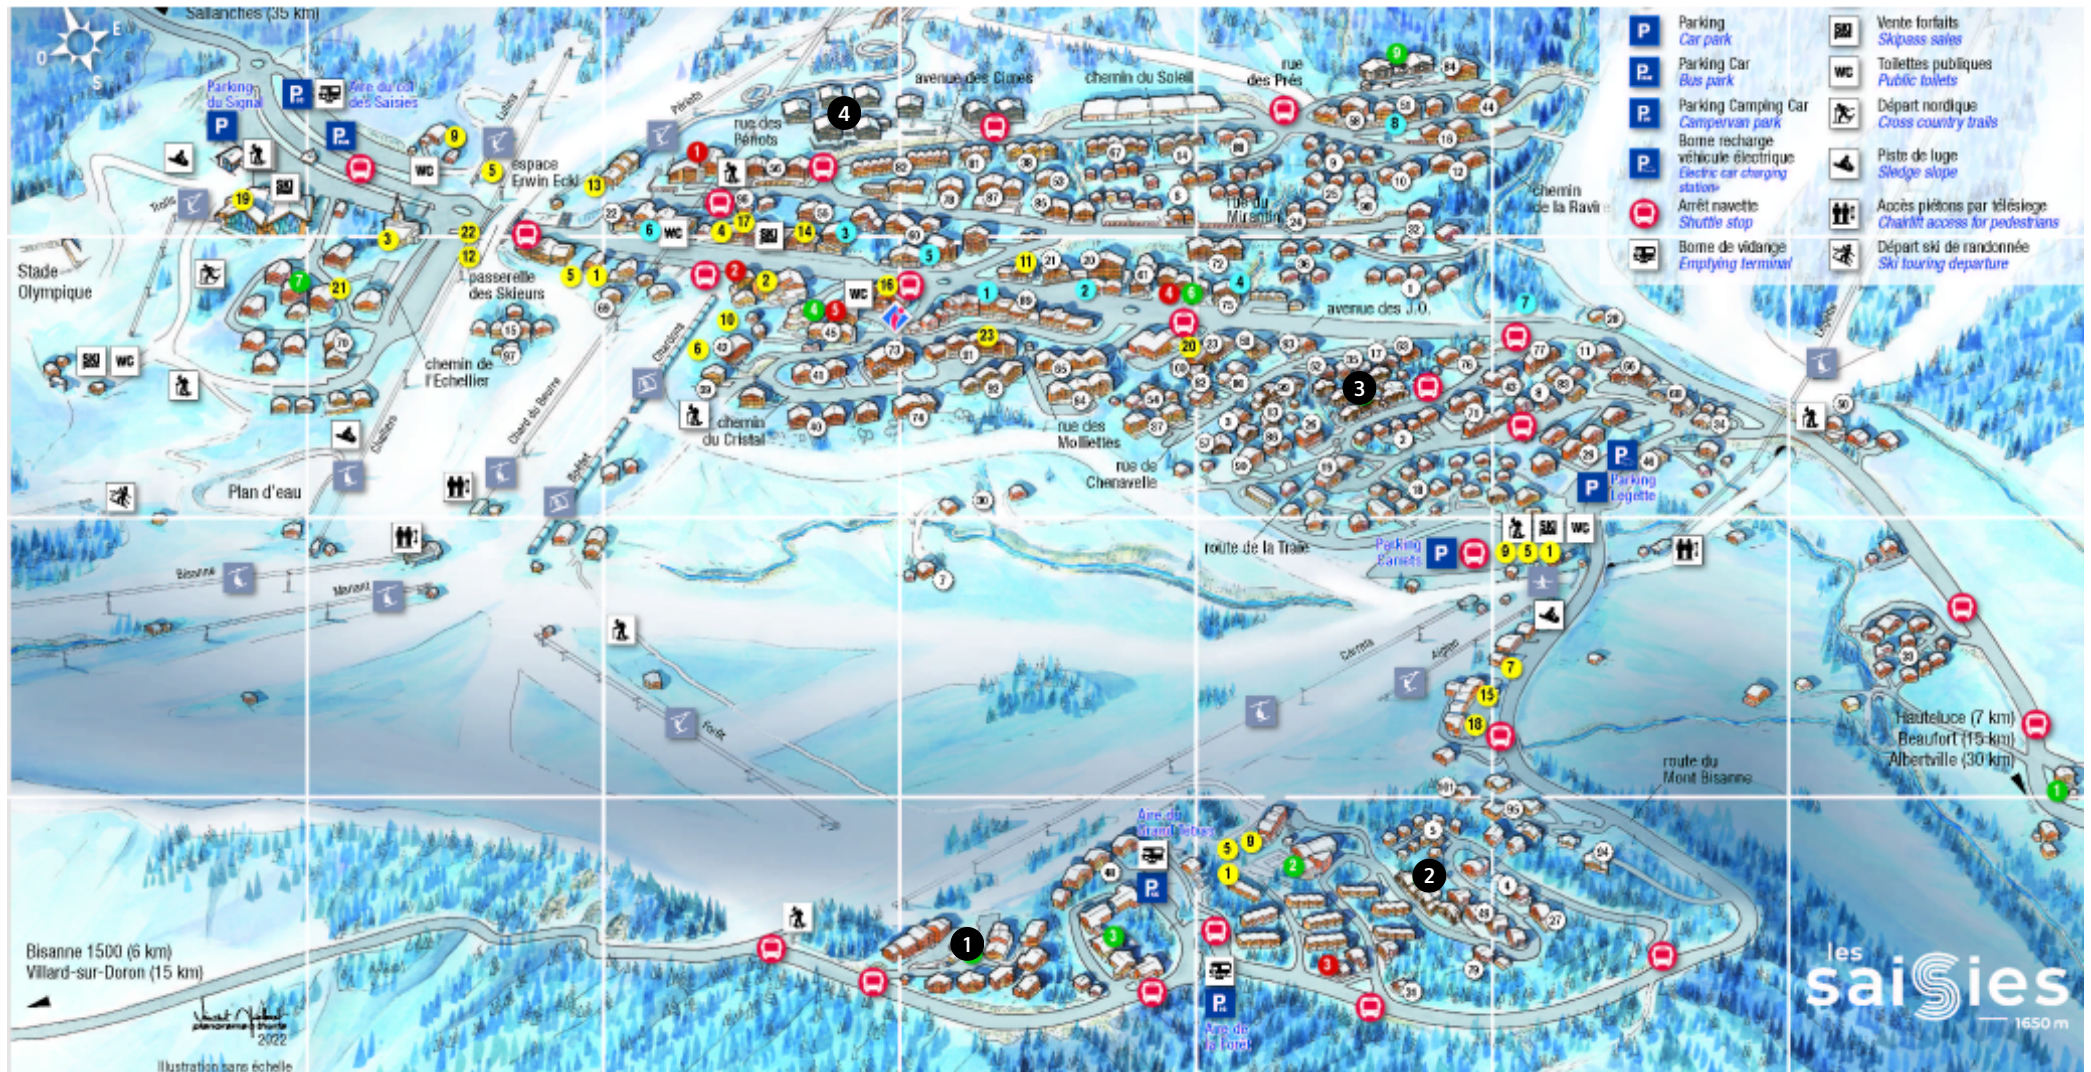

# LES SAISIÉS RESORT MAP

## KEY

- 1** Hameau du Beaufortain
- 2** Amaya
- 3** Chalets d'Emeraude
- 4** Chalets des Cîmes
- 5** L'Altarena (not shown on map currently)