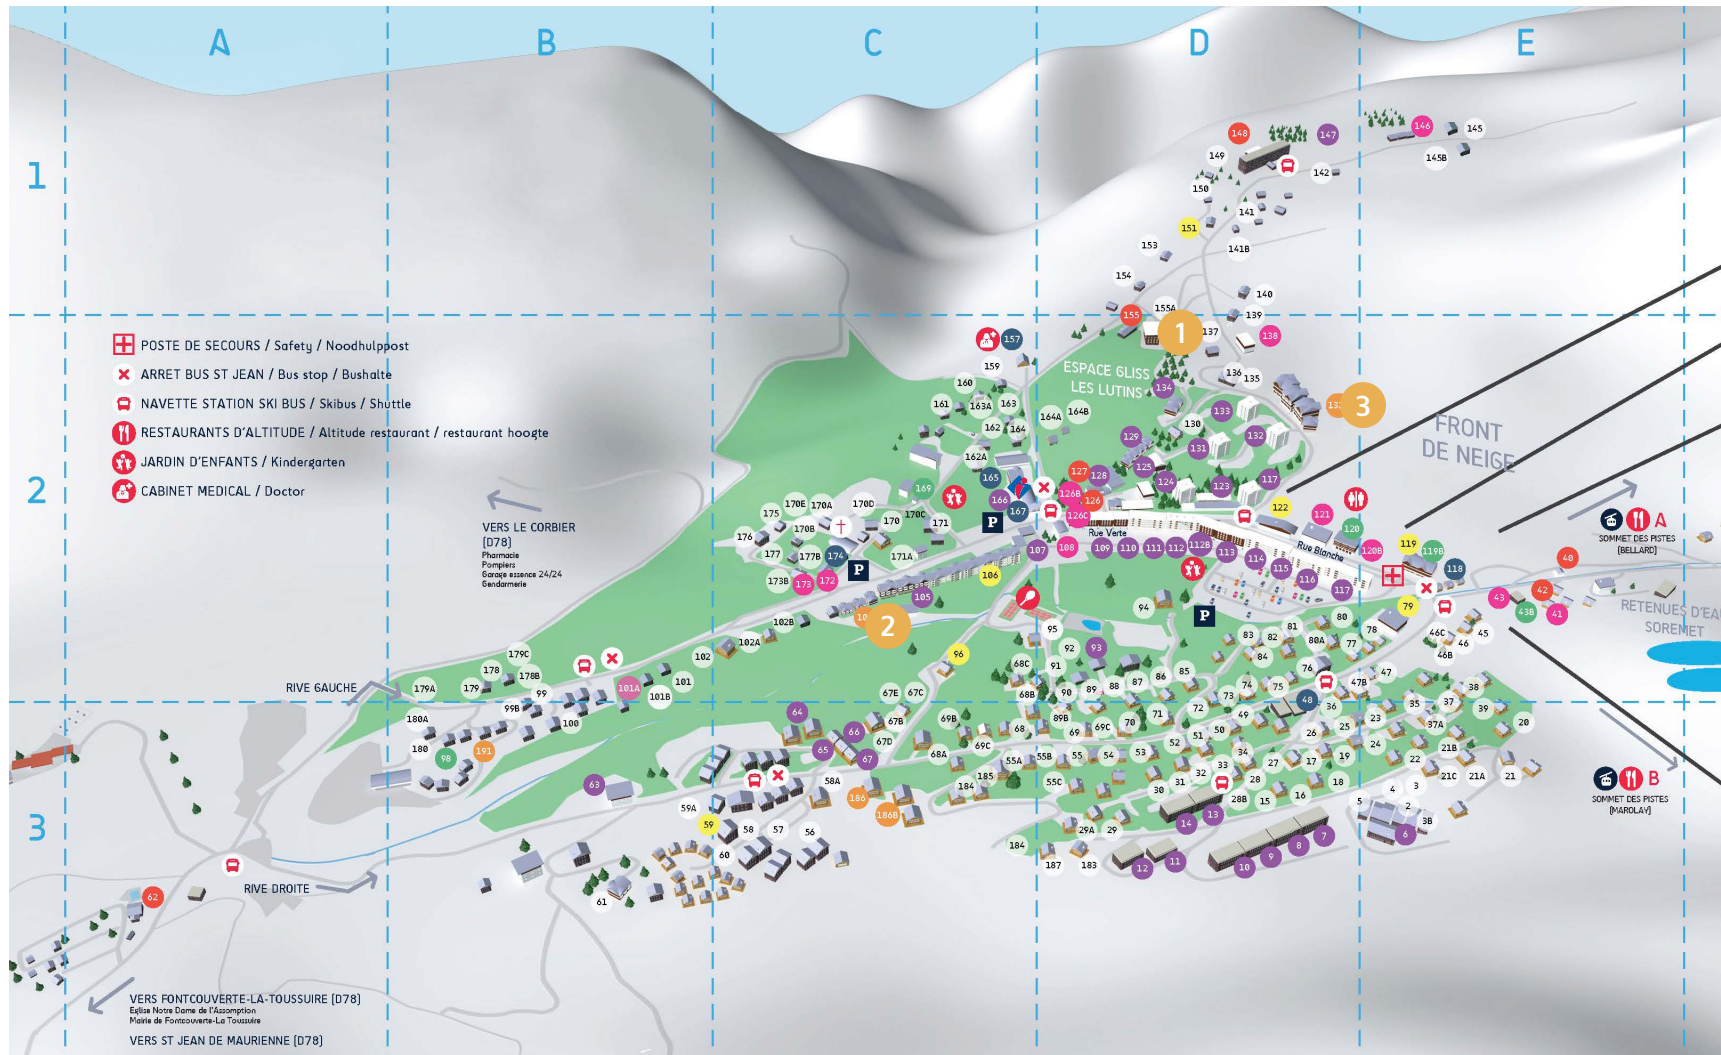

LA TOUSSUIRE RESORT MAP

KEY

- 1 L'Alpaga
- 2 Ecrin des Sybelles

- 3 Les Hauts de Comborciere