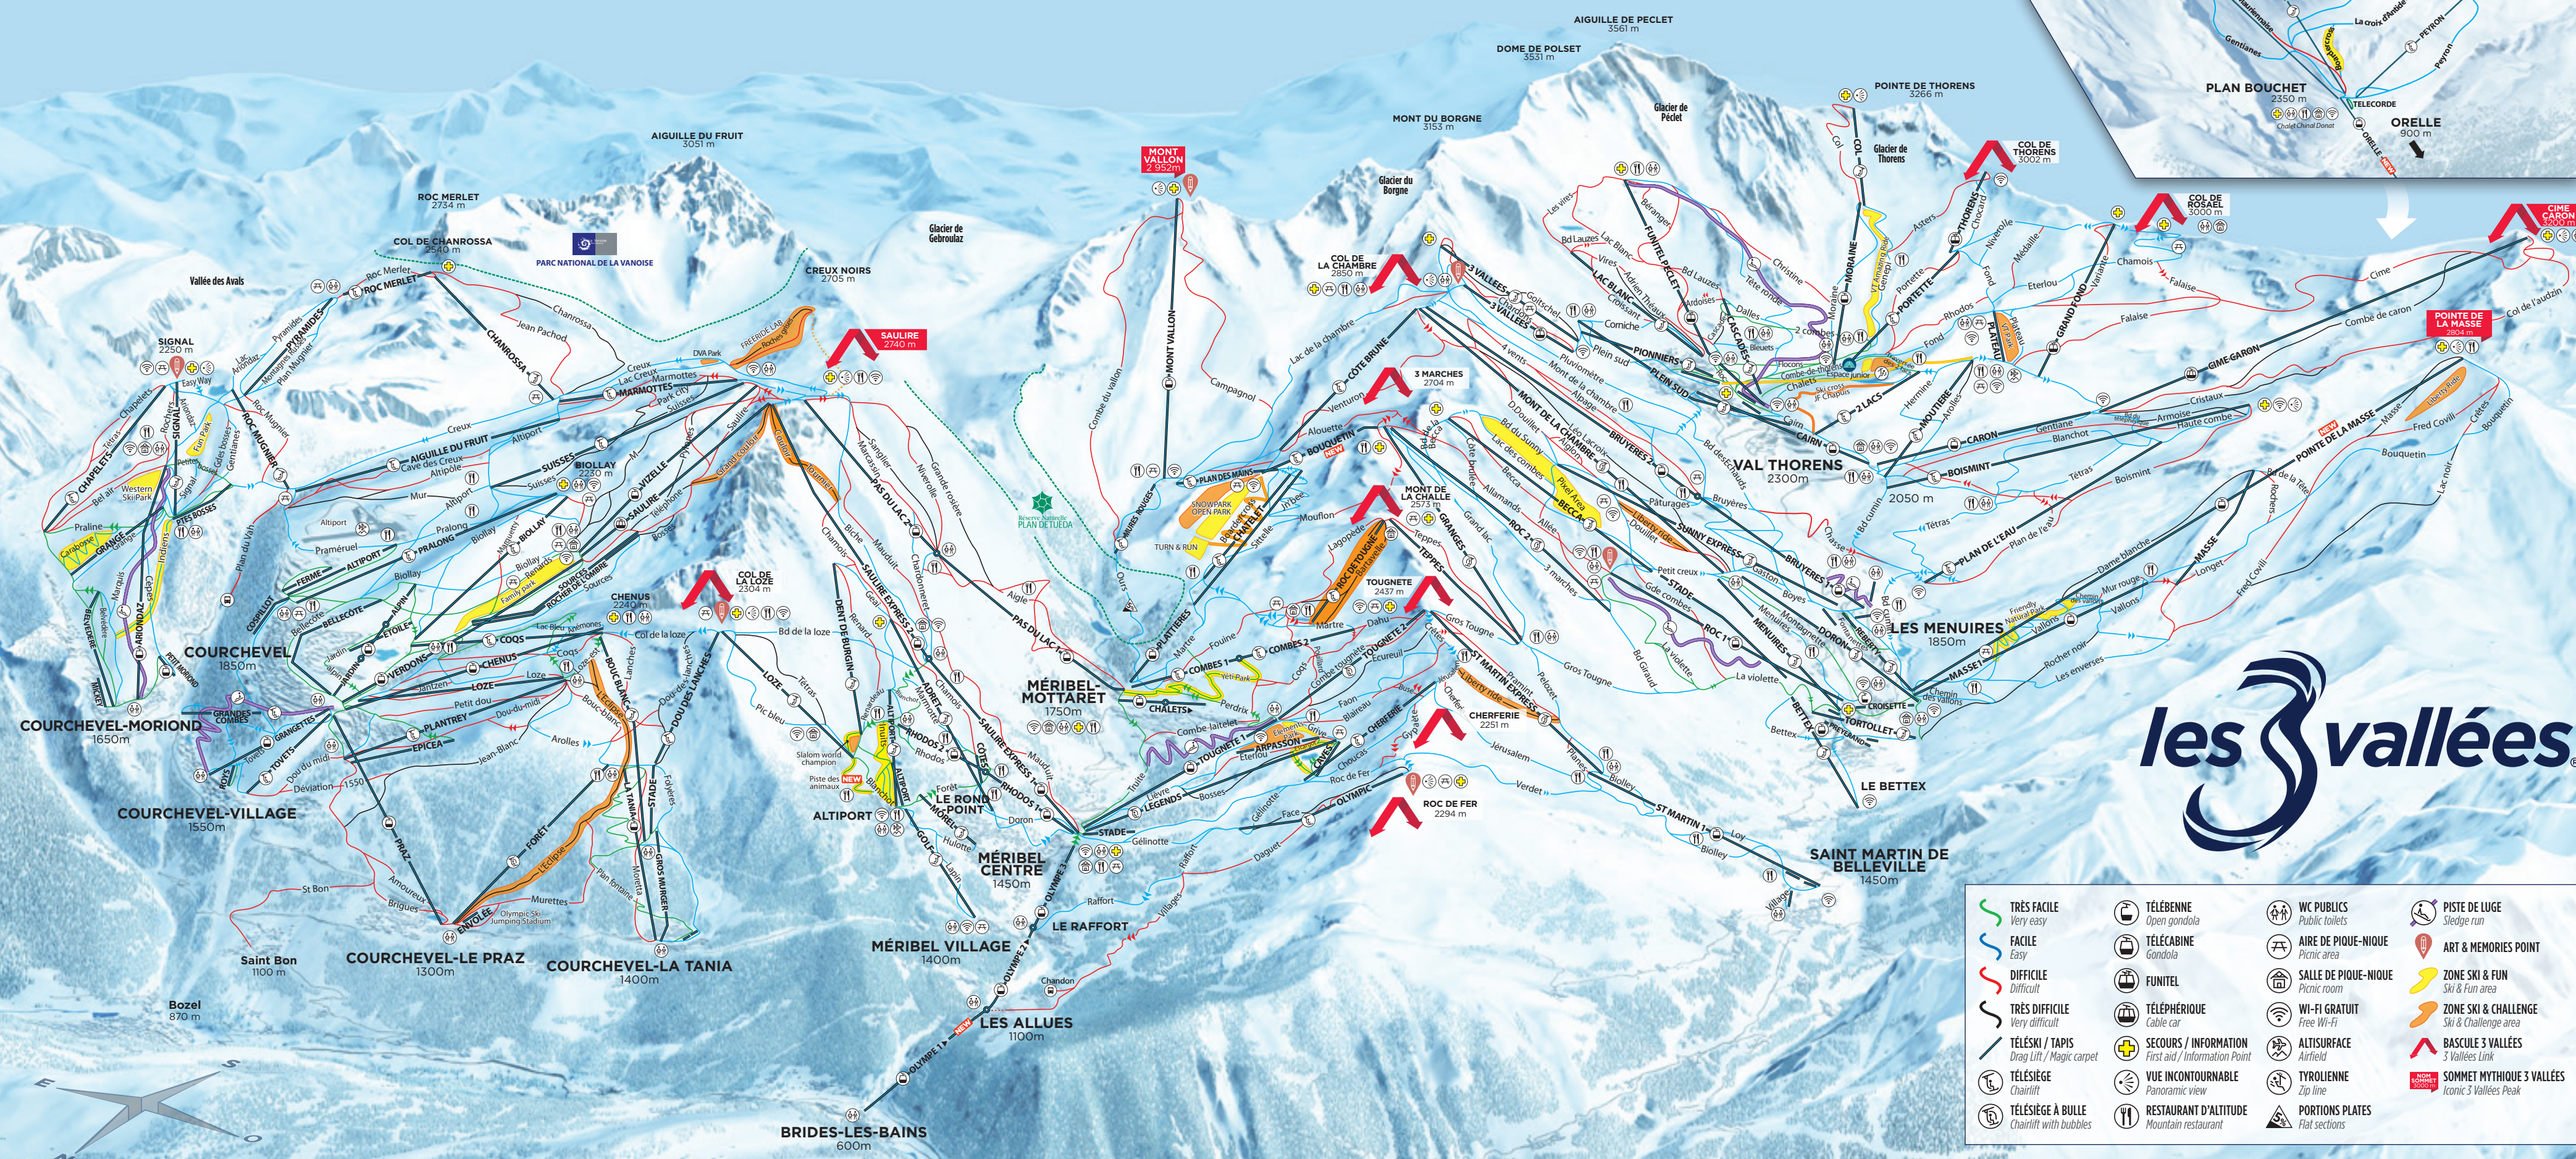

VERSANT OREILLE

les 3 vallées

TRÈS FACILE Very easy	TÉLÉBENNE Open gondola	WC PUBLICS Public toilets	PISTE DE LUGE Sledge run
FACILE Easy	TÉLÉCABINE Gondola	AIRE DE PIQUE-NIQUE Picnic area	ART & MEMORIES POINT
DIFFICILE Difficult	FUNITEL Funicular	SALLE DE PIQUE-NIQUE Picnic room	ZONE SKI & FUN Ski & Fun area
TRÈS DIFFICILE Very difficult	TÉLÉPHÉRIQUE Cable car	WI-FI GRATUIT Free Wi-Fi	ZONE SKI & CHALLENGE Ski & Challenge area
TÉLÉSKI / TAPIS Drag Lift / Magic carpet	SECOURS / INFORMATION First aid / Information Point	ALTISURFACE Altisurface	BASCULE 3 VALLÉES 3 Vallées Link
TÉLÉSIEGE Chairlift	VUE INCONTOURNABLE Panoramic view	TYROLIENNE Zip line	SOMMET MYTHIQUE 3 VALLÉES Iconic 3 Vallées Peak
TÉLÉSIEGE À BULLE Chairlift with bubbles	RESTAURANT D'ALTIITUDE Mountain restaurant	PORTIONS PLATES Flat sections	