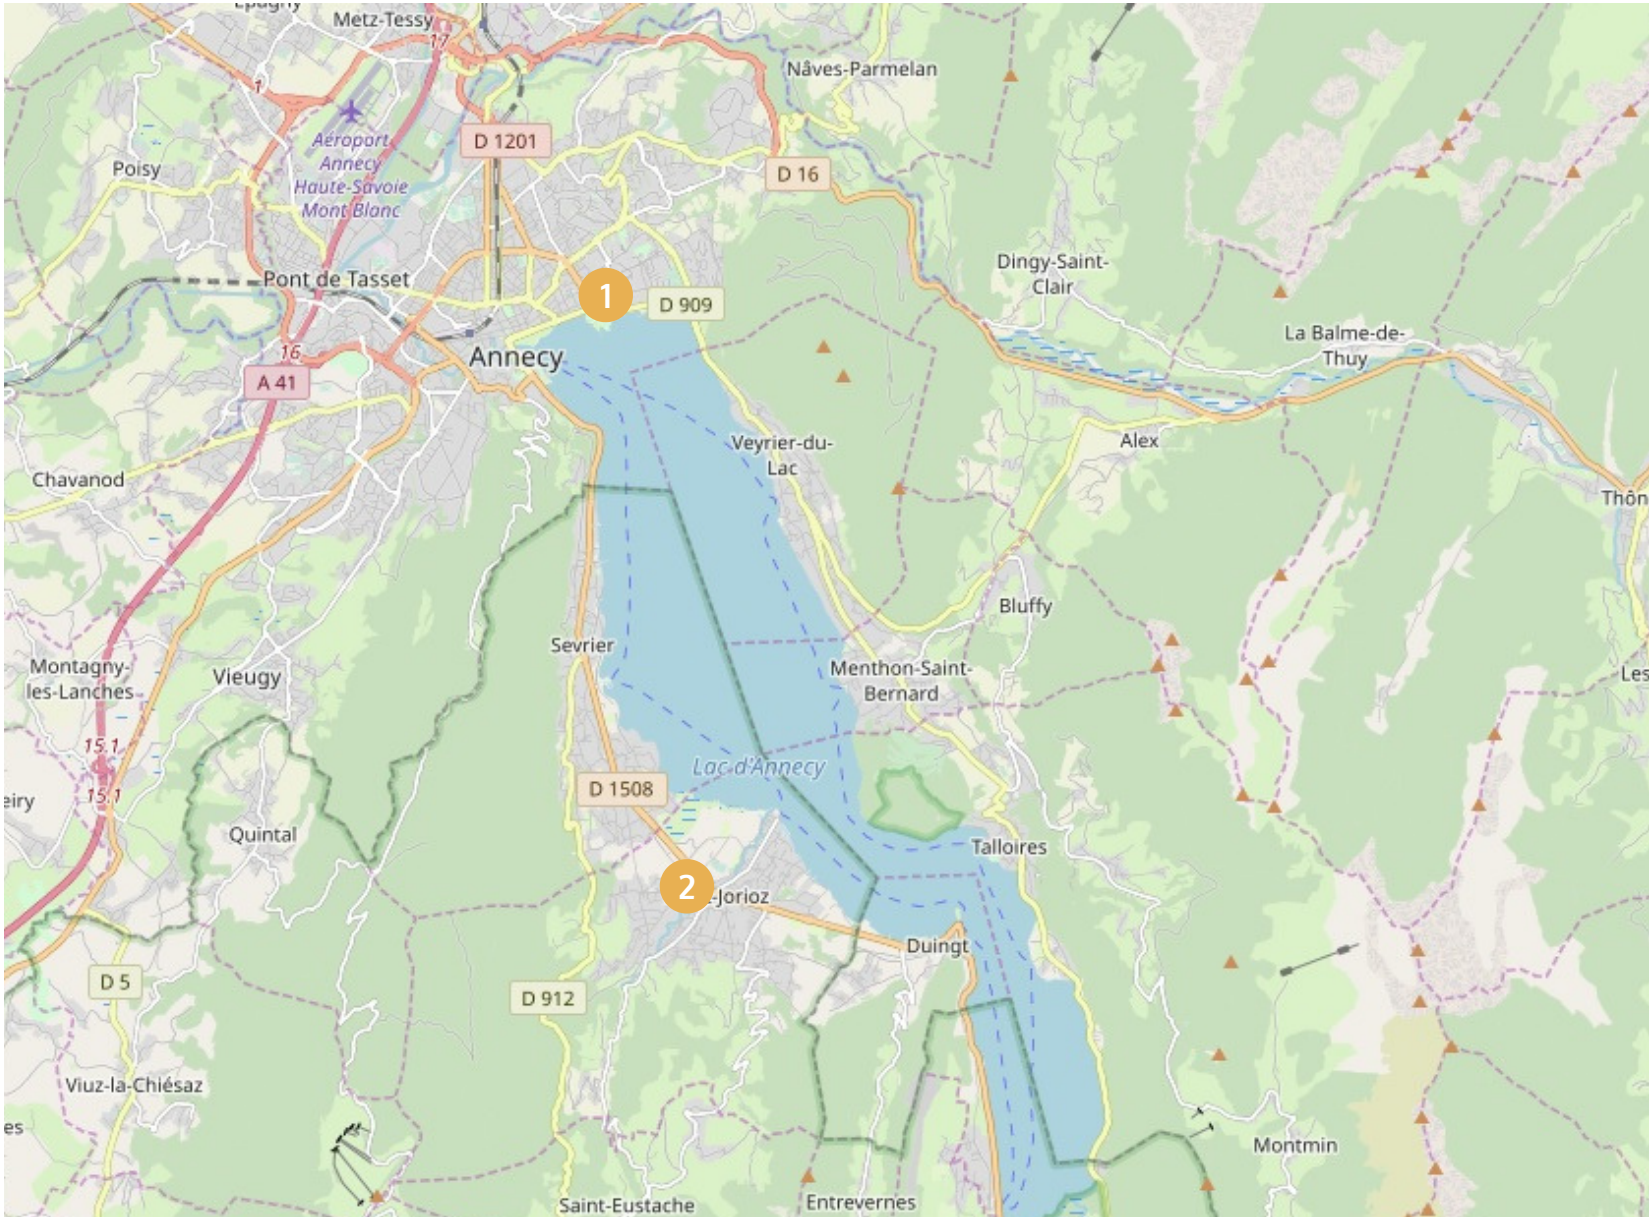

ANNECY RESORT MAP

KEY

- 1 Imperial Palace
- 2 Les Chataigniers