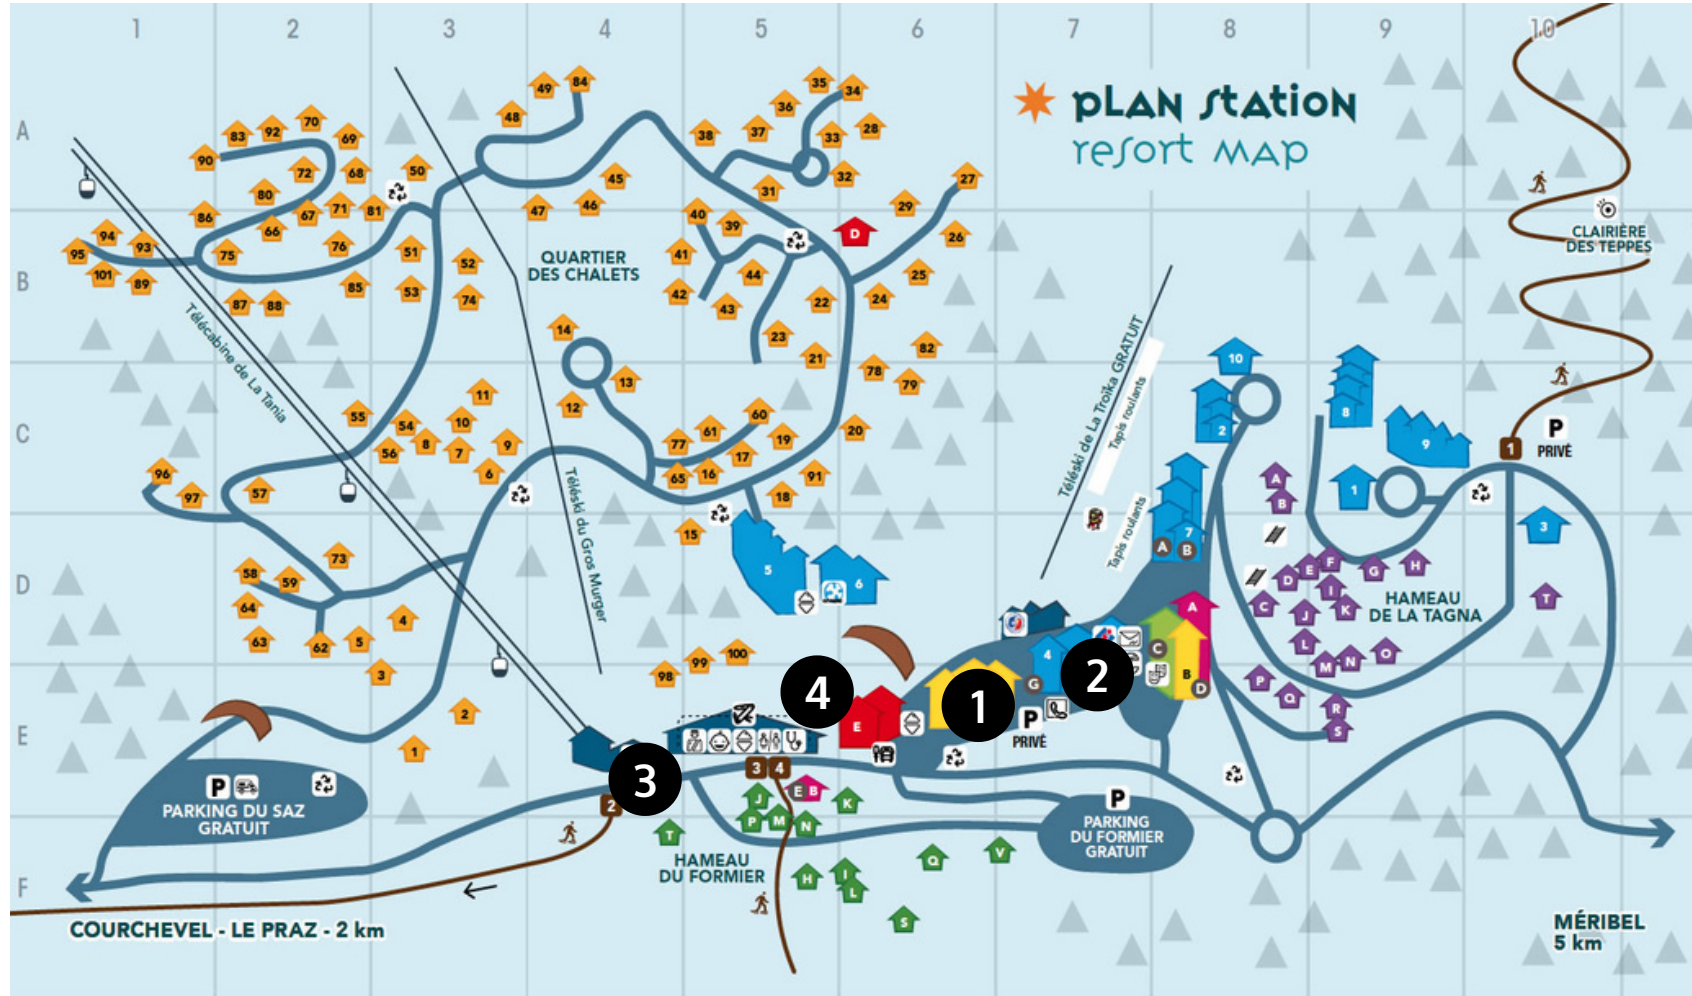

LA TANIA RESORT MAP

KEY

1 Yellowstone Lodge

LA TANIA RESORT MAP - OLD

KEY

1 Le Christiana

Office de Tourisme Tourist Office	Parking souterrain Underground parking	Toilettes publiques Public toilets	Point tri Selective sorting containers	Police Municipale Local police	Garderie / Nursery	École du Ski Français / French Ski School
Point Poste Post point	Cabine téléphonique Phone box	Arrêt de bus Bus stop	Bâtiment multiservices La Grandzeta Multiservices building	Distributeur automatique Cash machine	Point de vue / Belvédère Panoramic viewpoint	École de Ski Oxygene Ski School Oxygene
Salle de spectacles Performance Hall	Aire de camping-car Camper Van area	Ascenseur / Lift	Cabinet médical Medical centre	Jardin des Neiges		

LE CHRISTIANA, LA TANIA

KEY

- 1 Le Christiana
- 2 ESF office
- 3 Lift pass office
- 4 Ski hire shop Sport 2000 White Storm

Office de Tourisme Tourist Office	Parking souterrain Underground parking	Toilettes publiques Public toilets	Point tri Selective sorting containers	Police Municipale Local police	Garderie / Nursery	École du Ski Français / French Ski School
Point Poste Post point	Cabine téléphonique Phone box	Arrêt de bus Bus stop	Bâtiment multiservices La Grandzeta Multiservices building	Distributeur automatique Cash machine	Point de vue / Belvédère Panoramic viewpoint	École de Ski Oxygene Ski School Oxygene
Salle de spectacles Performance Hall	Aire de camping-car Camper Van area	Ascenseur / Lift	Cabinet médical Medical centre	Jardin des Neiges		