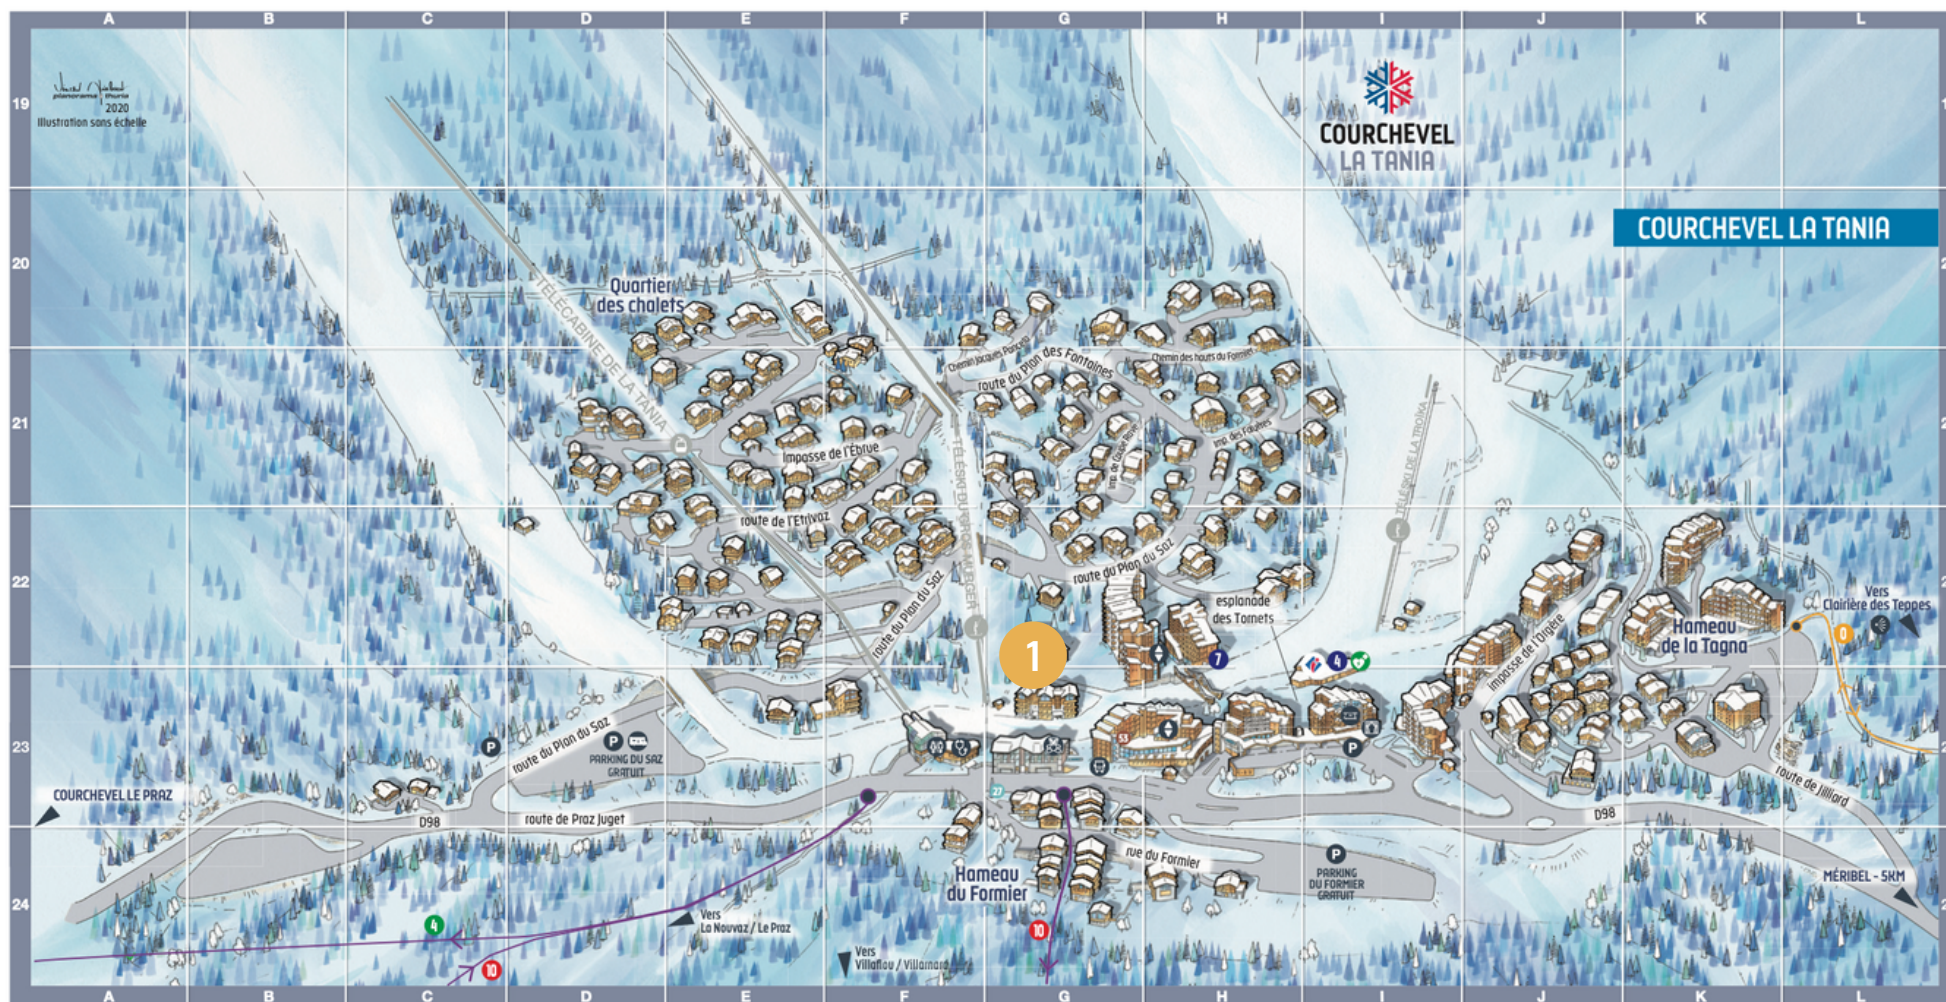

LA TANIA RESORT MAP

KEY

1 Yellowstone Lodge

LA TANIA RESORT MAP - OLD

KEY

1 Le Christiana

Office de Tourisme Tourist Office	Parking souterrain Underground parking	Toilettes publiques Public toilets	Point tri Selective sorting containers	Police Municipale Local police	Garderie / Nursery	École du Ski Français / French Ski School
Point Poste Post point	Cabine téléphonique Phone box	Arrêt de bus Bus stop	Bâtiment multiservices La Grandzeta Multiservices building	Distributeur automatique Cash machine	Point de vue / Belvédère Panoramic viewpoint	École de Ski Oxygene Ski School Oxygene
Salle de spectacles Performance Hall	Aire de camping-car Camper Van area	Ascenseur / Lift	Cabinet médical Medical centre	Jardin des Neiges		

LE CHRISTIANA, LA TANIA

KEY

- 1 Le Christiana
- 2 ESF office
- 3 Lift pass office
- 4 Ski hire shop Sport 2000 White Storm

Office de Tourisme Tourist Office	Parking souterrain Underground parking	Toilettes publiques Public toilets	Point tri Selective sorting containers	Police Municipale Local police	Garderie / Nursery	École du Ski Français / French Ski School
Point Poste Post point	Cabine téléphonique Phone box	Arrêt de bus Bus stop	Bâtiment multiservices La Grandzeta Multiservices building	Distributeur automatique Cash machine	Point de vue / Belvédère Panoramic viewpoint	École de Ski Oxygene Ski School Oxygene
Salle de spectacles Performance Hall	Aire de camping-car Camper Van area	Ascenseur / Lift	Cabinet médical Medical centre	Jardin des Neiges		