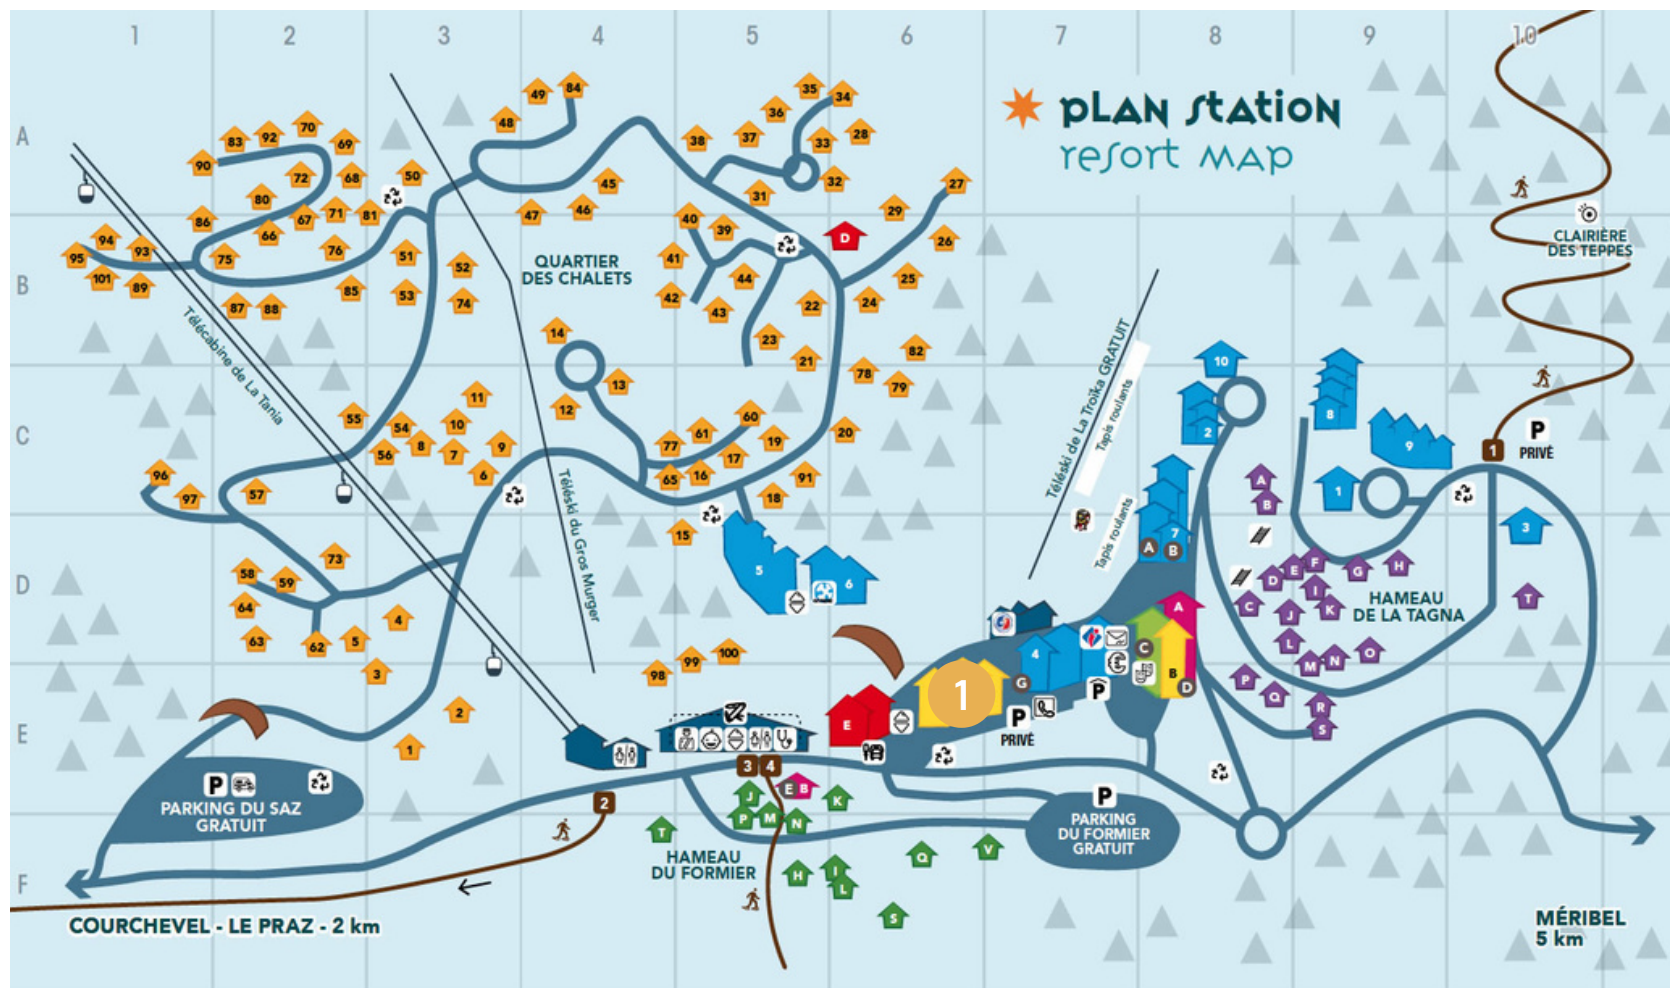

LA TANIA RESORT MAP

KEY

1 Yellowstone Lodge

LA TANIA RESORT MAP - OLD

KEY

1 Le Christiana

Office de Tourisme Tourist Office	Parking souterrain Underground parking	Toilettes publiques Public toilets	Point tri Selective sorting containers	Police Municipale Local police	Garderie / Nursery	École du Ski Français / French Ski School
Point Poste Post point	Cabine téléphonique Phone box	Arrêt de bus Bus stop	Bâtiment multiservices La Grandzeta Multiservices building	Distributeur automatique Cash machine	Point de vue / Belvédère Panoramic viewpoint	École de Ski Oxygene Ski School Oxygene
Salle de spectacles Performance Hall	Aire de camping-car Camper Van area	Ascenseur / Lift	Cabinet médical Medical centre	Jardin des Neiges		

LE CHRISTIANA, LA TANIA

KEY

- 1 Le Christiana
- 2 ESF office
- 3 Lift pass office
- 4 Ski hire shop Sport 2000 White Storm

Office de Tourisme Tourist Office	Parking souterrain Underground parking	Toilettes publiques Public toilets	Point tri Selective sorting containers	Police Municipale Local police	Garderie / Nursery	École du Ski Français / French Ski School
Point Poste Post point	Cabine téléphonique Phone box	Arrêt de bus Bus stop	Bâtiment multiservices La Grandzeta Multiservices building	Distributeur automatique Cash machine	Point de vue / Belvédère Panoramic viewpoint	École de Ski Oxygene Ski School Oxygene
Salle de spectacles Performance Hall	Aire de camping-car Camper Van area	Ascenseur / Lift	Cabinet médical Medical centre	Jardin des Neiges		