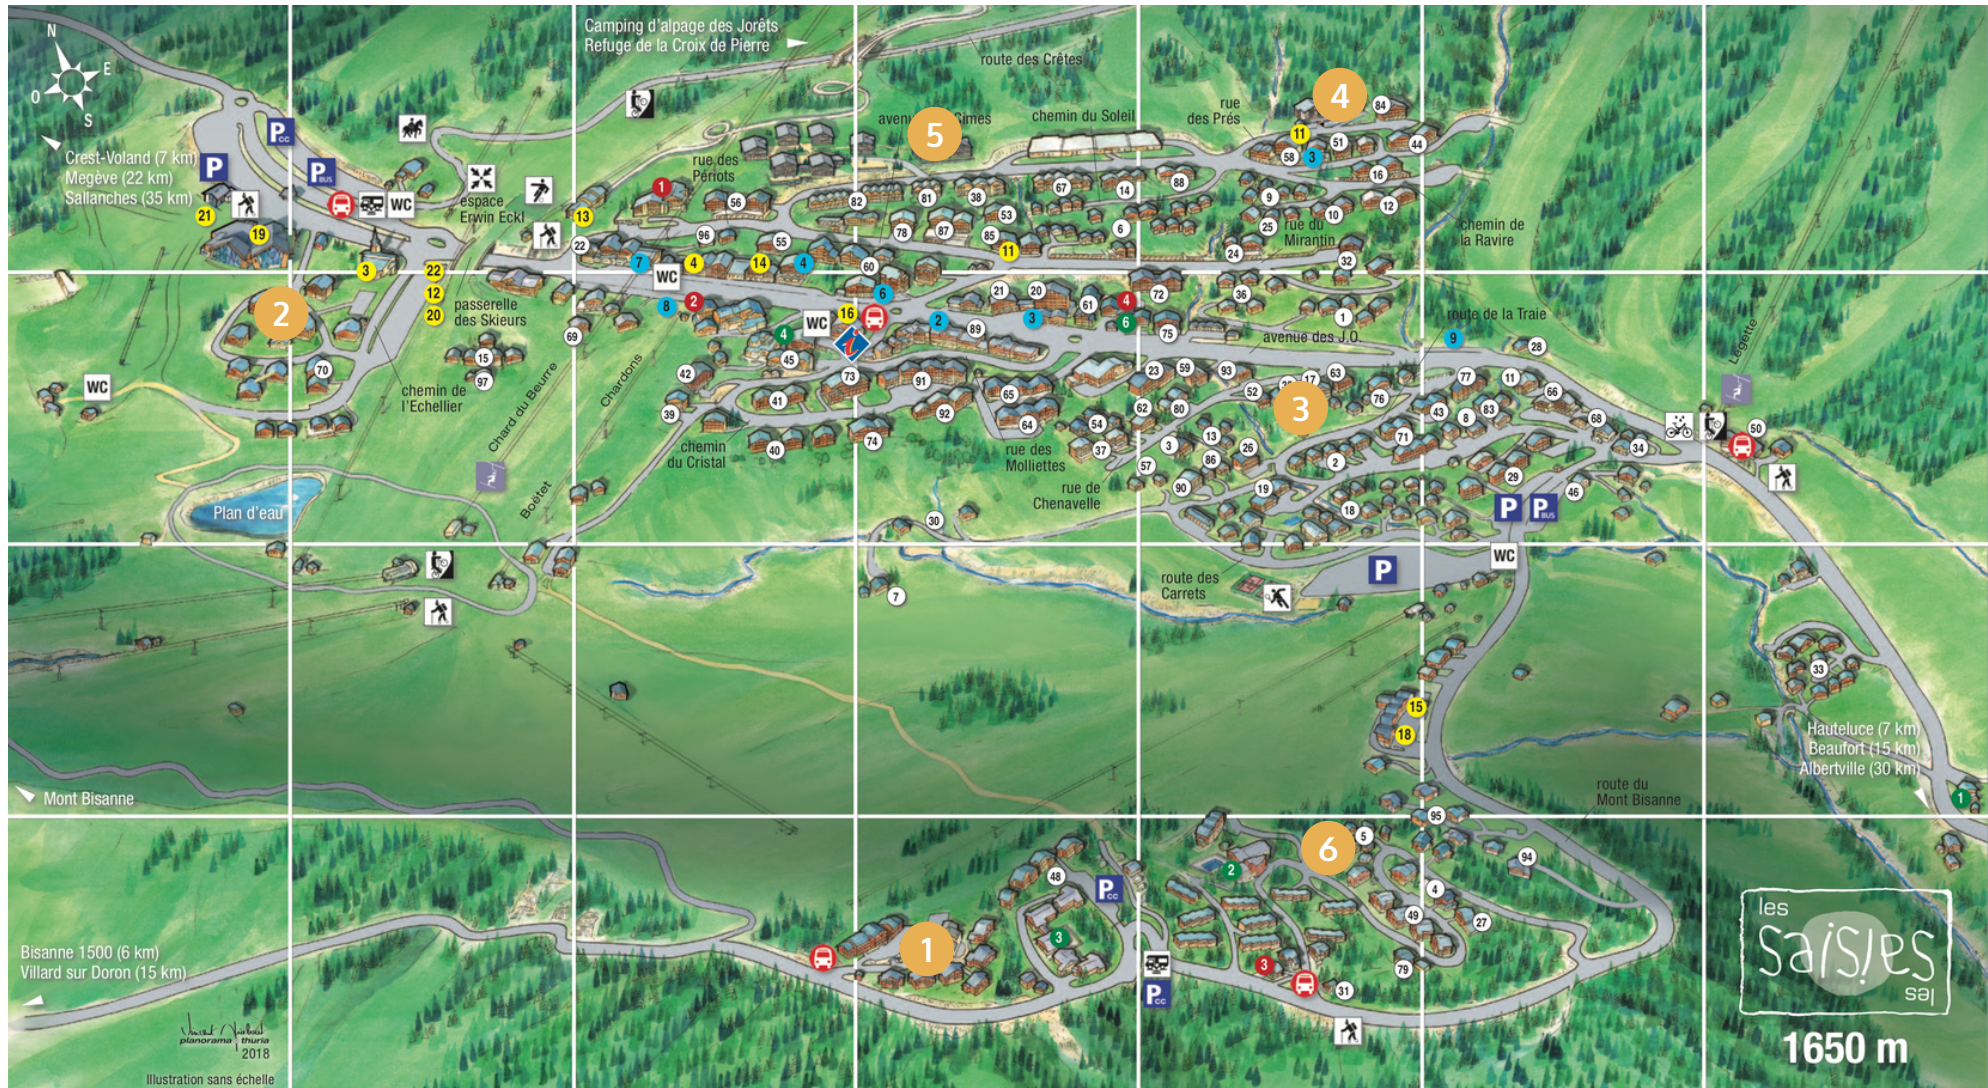

LES SAISIES RESORT MAP

KEY

- | | | |
|--------------------------------|-----------------------------|----------------------------|
| 1 Hameau du Beaufortain | 3 Chalets d'Emeraude | 5 Chalets des Cîmes |
| 2 Village des Lapons | 4 Armaillis | 6 Amaya |